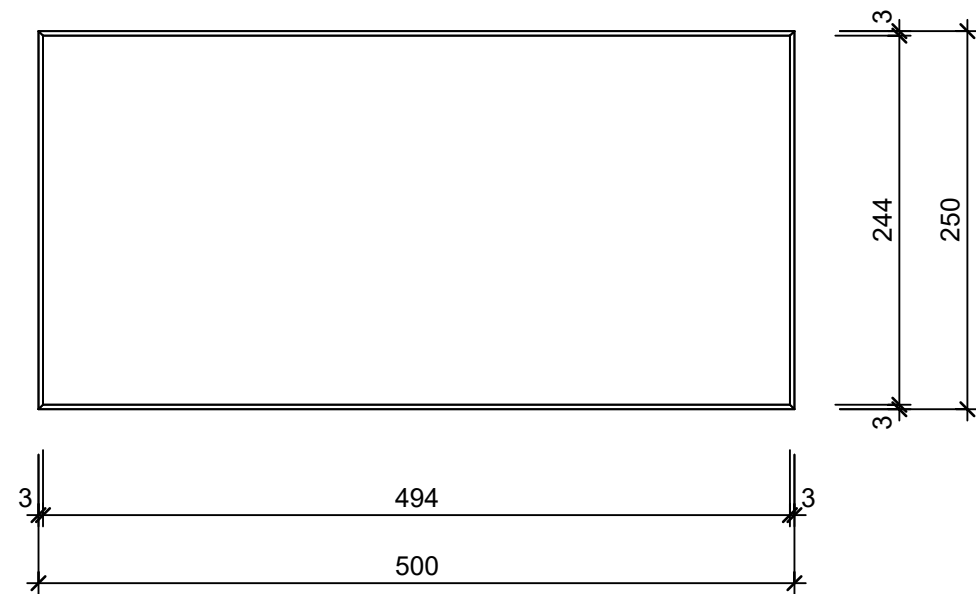

Ansicht 1-1 1:5

Isometrie 1:5

Grundriss 1:5

Rubrik: K1005	Art.-Nr: 111912	HW: 22	Massstab: 1:5	Format: DIN A3
Platten			Gezeichnet: 11.03.2024 / scj	Geprüft: 12.03.2024 / gch
PARCO FINA Gartenplatten anthrazit, gestrahlt, gefast hydrophobiert			Änderung: /	Geprüft: /
			Änderung: /	Geprüft: /
			Änderung: /	Geprüft: /
L 50cm, B 25cm, H 4cm			Ersetzt:	
 CREABETON AG 6221 Rickenbach LU info@creabeton.ch Telefon 0848 400 401 STEINAG Rozloch AG 6362 Stansstad NW			Plan-Nr: K1005_111912_22_PZ_01_01	
<small>Diese Zeichnung ist geistiges Eigentum des HW und darf ohne deren Einwilligung weder kopiert, vervielfältigt, weitergegeben, noch zur Ausführung benutzt werden. Art. 5 des Bundesgesetzes gegen den unlauteren Wettbewerb (UWG).</small>				