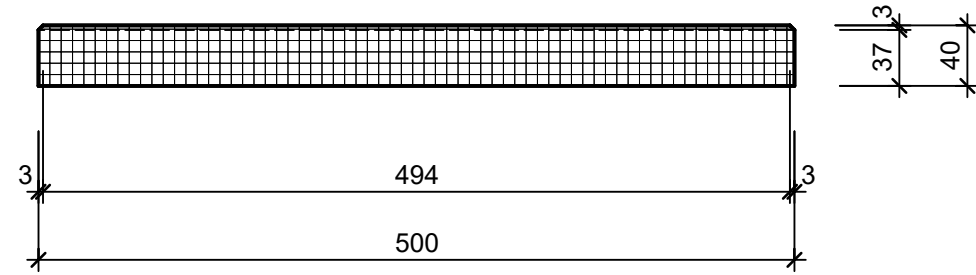

Ansicht 1-1 1:5

Isometrie 1:5

Grundriss 1:5

Rubrik: K1005	Art.-Nr: 111912	HW: 22	Massstab: 1:5	Format: DIN A3
Platten			Gezeichnet: 11.03.2024 / scj	Geprüft: 12.03.2024 / gch
PARCO FINA Gartenplatten anthrazit, gestrahlt, gefast hydrophobiert			Änderung: /	Geprüft: /
			Änderung: /	Geprüft: /
			Änderung: /	Geprüft: /
L 50cm, B 25cm, H 4cm			Ersetzt:	
 CREABETON AG 6221 Rickenbach LU info@creabeton.ch Telefon 0848 400 401 STEINAG Rozloch AG 6362 Stansstad NW			Plan-Nr: K1005_111912_22_PZ_01_01	
<small>Diese Zeichnung ist geistiges Eigentum des HW und darf ohne deren Einwilligung weder kopiert, vervielfältigt, weitergegeben, noch zur Ausführung benutzt werden. Art. 5 des Bundesgesetzes gegen den unlauteren Wettbewerb (UWG).</small>				