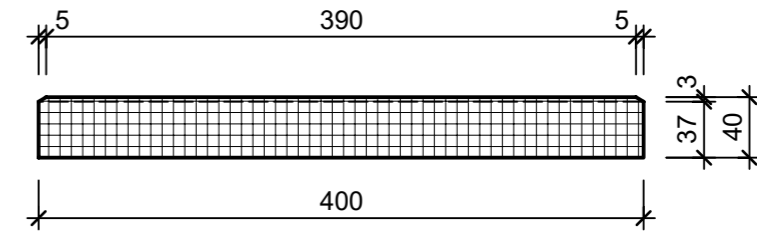

Ansicht 1-1, 1:5

Schnitt 2-2, 1:5

Grundriss, 1:5

Isometrie

Rubrik: K1005	Art.-Nr: 103746	HW: 16	Massstab: 1:5	Format: DIN A3
Platten			Gezeichnet: 31.08.2023 / TIFa	Geprüft: 31.08.2023 / chma
PARCO FINA Gartenplatte grau gestrahlt gefast			Änderung: /	Geprüft: /
			Änderung: /	Geprüft: /
			Änderung: /	Geprüft: /
L 600mm, B 400mm, H 40mm			Ersetzt:	
 <b>CREABETON AG</b> 6221 Rickenbach LU info@creabeton.ch Telefon 0848 400 401 <b>CREABETON MATÉRIAUX AG</b> 1523 Granges-près-Marnand VD			Plan-Nr: K1005_103746_16_PZ_01_01	
<small>Diese Zeichnung ist geistiges Eigentum des HW und darf ohne deren Einwilligung weder kopiert, vervielfältigt, weitergegeben, noch zur Ausführung benutzt werden. Art. 5 des Bundesgesetzes gegen den unlauteren Wettbewerb (UWG).</small>				