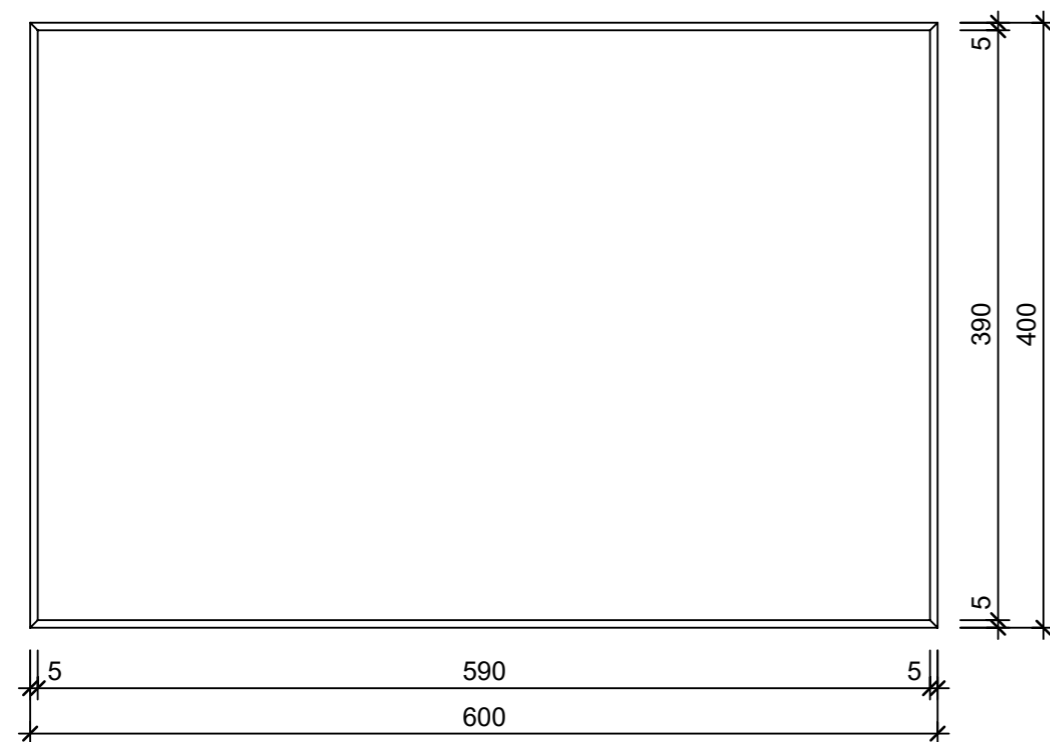

Ansicht 1-1, 1:5

Schnitt 2-2, 1:5

Grundriss, 1:5

Isometrie

Rubrik: K1005	Art.-Nr: 103746	HW: 16	Massstab: 1:5	Format: DIN A3
Platten			Gezeichnet: 31.08.2023 / TIFa	Geprüft: 31.08.2023 / chma
PARCO FINA Gartenplatte grau gestrahlt gefast			Änderung: /	Geprüft: /
			Änderung: /	Geprüft: /
			Änderung: /	Geprüft: /
L 600mm, B 400mm, H 40mm			Ersetzt:	
 <b>CREABETON AG</b> 6221 Rickenbach LU info@creabeton.ch Telefon 0848 400 401 <b>CREABETON MATÉRIAUX AG</b> 1523 Granges-près-Marnand VD			Plan-Nr: K1005_103746_16_PZ_01_01	
<small>Diese Zeichnung ist geistiges Eigentum des HW und darf ohne deren Einwilligung weder kopiert, vervielfältigt, weitergegeben, noch zur Ausführung benutzt werden. Art. 5 des Bundesgesetzes gegen den unlauteren Wettbewerb (UWG).</small>				