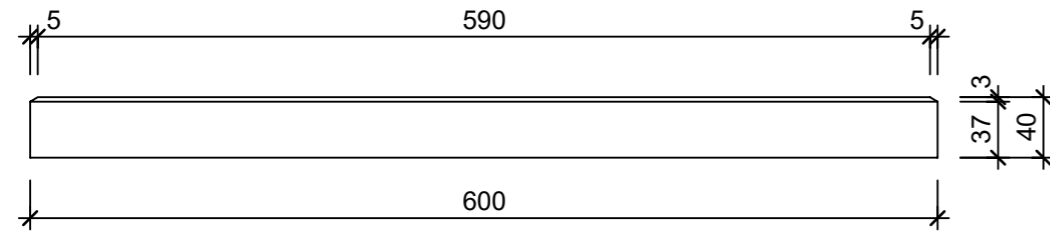

Ansicht 1-1, 1:5

Schnitt 2-2, 1:5

Grundriss, 1:5

Isometrie

Rubrik: K1005	Art.-Nr: 103746	HW: 16	Massstab: 1:5	Format: DIN A3
Platten			Gezeichnet: 31.08.2023 / TIFa	Geprüft: 31.08.2023 / chma
PARCO FINA Gartenplatte grau gestrahlt gefast			Änderung: /	Geprüft: /
			Änderung: /	Geprüft: /
			Änderung: /	Geprüft: /
L 600mm, B 400mm, H 40mm			Ersetzt:	
 <b>CREABETON AG</b> 6221 Rickenbach LU info@creabeton.ch Telefon 0848 400 401 <b>CREABETON MATÉRIAUX AG</b> 1523 Granges-près-Marnand VD			Plan-Nr: K1005_103746_16_PZ_01_01	
<small>Diese Zeichnung ist geistiges Eigentum des HW und darf ohne deren Einwilligung weder kopiert, vervielfältigt, weitergegeben, noch zur Ausführung benutzt werden. Art. 5 des Bundesgesetzes gegen den unlauteren Wettbewerb (UWG).</small>				