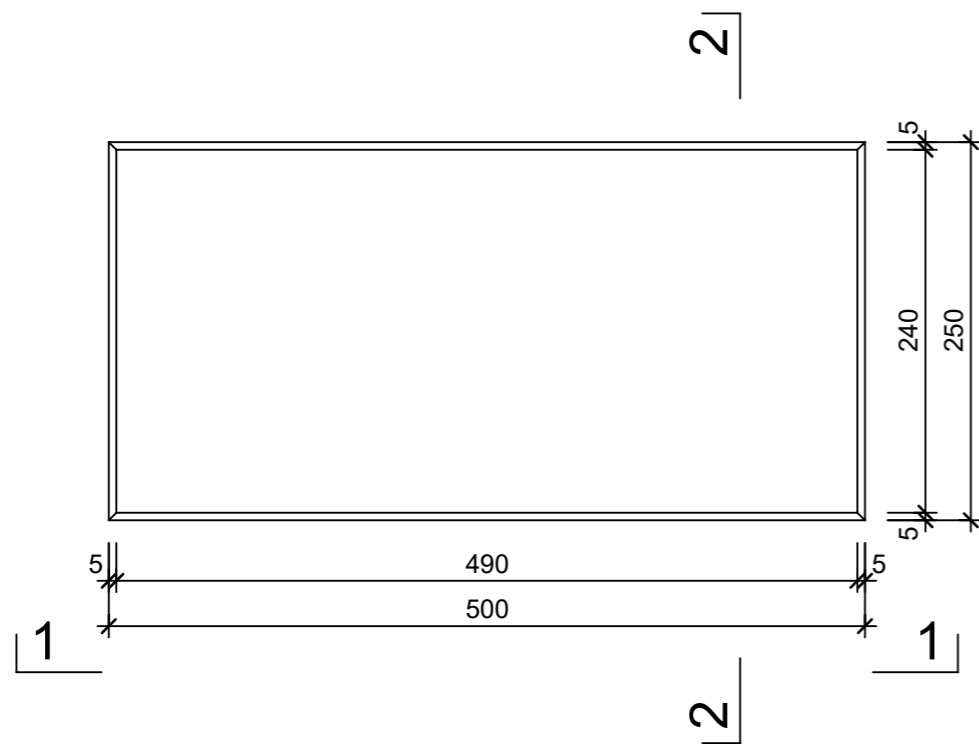

Grundriss, 1:5