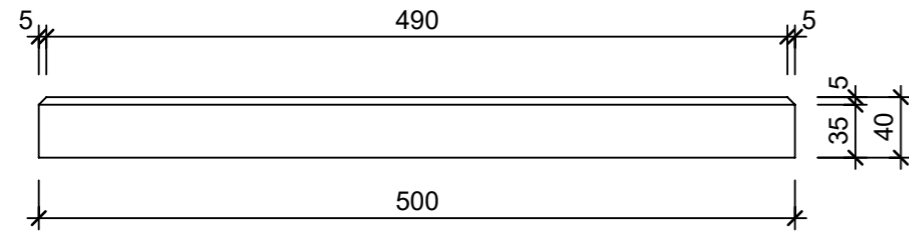

Ansicht 1-1, 1:5