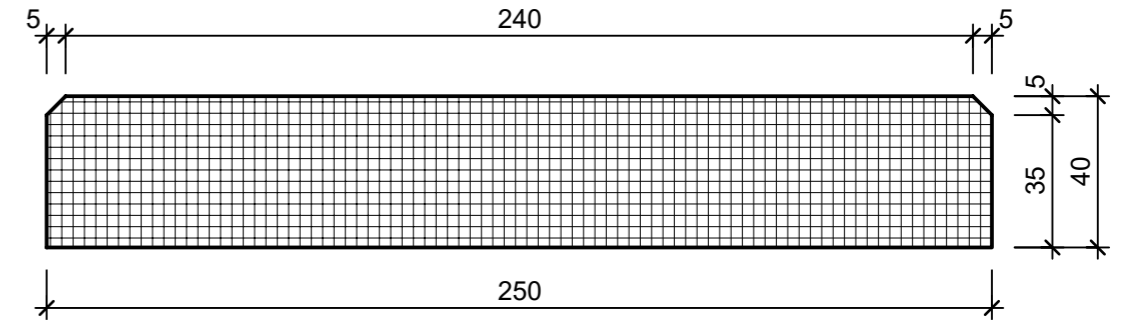

Schnitt 2-2, 1:2