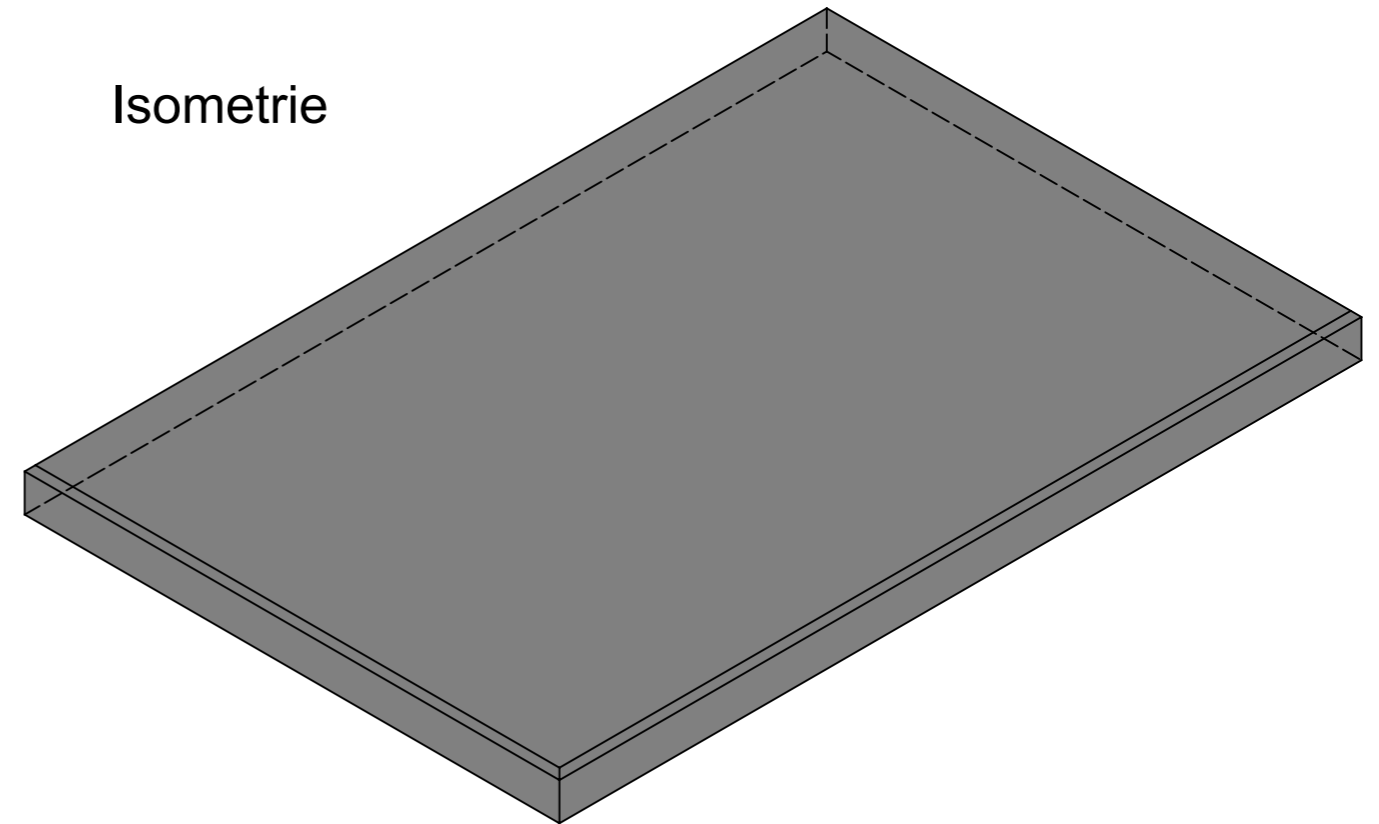

Ansicht 1-1, 1:5

Schnitt 2-2, 1:5

Grundriss, 1:5

Isometrie

Rubrik: K0005	Art.-Nr: 131950	HW: 14	Massstab: 1:5	Format: DIN A3
Gartenplatten			Gezeichnet: 06.07.2023 / abma	Geprüft: 06.07.2023 / nihu
PARCO SELECTION Gartenplatte grau glatt gefast			Änderung: /	Geprüft: /
			Änderung: /	Geprüft: /
			Änderung: /	Geprüft: /
L 750mm, B 500mm, H 40mm			Ersetzt:	
 CREABETON AG 6221 Rickenbach LU info@creabeton.ch Telefon 0848 400 401 CREABETON MATÉRIAUX AG 3225 Müntschemier BE			Plan-Nr: K0005_131950_14_PZ_01_01	
<small>Diese Zeichnung ist geistiges Eigentum des HW und darf ohne deren Einwilligung weder kopiert, vervielfältigt, weitergegeben, noch zur Ausführung benutzt werden. Art. 5 des Bundesgesetzes gegen den unlauteren Wettbewerb (UWG).</small>				