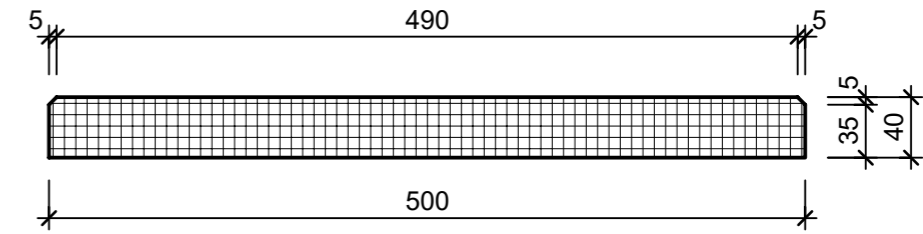

Ansicht 1-1, 1:5

Schnitt 2-2, 1:5

Grundriss, 1:5

Isometrie

Rubrik: K0005	Art.-Nr: 131950	HW: 14	Massstab: 1:5	Format: DIN A3
Gartenplatten			Gezeichnet: 06.07.2023 / abma	Geprüft: 06.07.2023 / nihu
PARCO SELECTION Gartenplatte grau glatt gefast			Änderung: /	Geprüft: /
			Änderung: /	Geprüft: /
			Änderung: /	Geprüft: /
L 750mm, B 500mm, H 40mm			Ersetzt:	
 CREABETON AG 6221 Rickenbach LU info@creabeton.ch Telefon 0848 400 401 CREABETON MATÉRIAUX AG 3225 Müntschemier BE			Plan-Nr: K0005_131950_14_PZ_01_01	
<small>Diese Zeichnung ist geistiges Eigentum des HW und darf ohne deren Einwilligung weder kopiert, vervielfältigt, weitergegeben, noch zur Ausführung benutzt werden. Art. 5 des Bundesgesetzes gegen den unlauteren Wettbewerb (UWG).</small>				