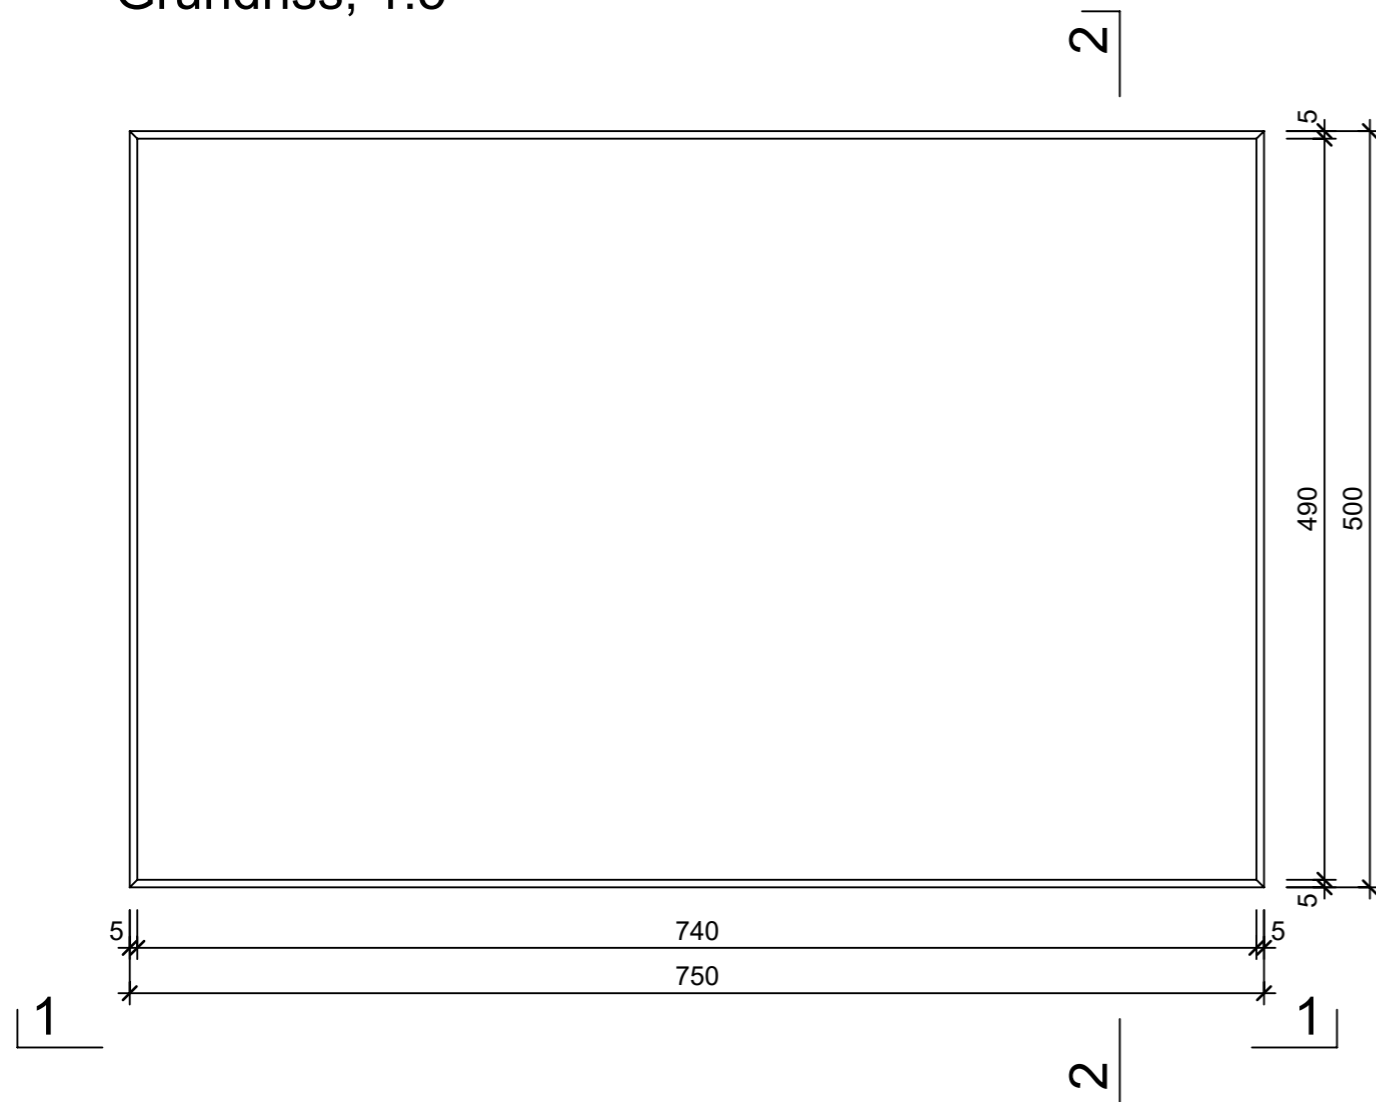

Ansicht 1-1, 1:5

Schnitt 2-2, 1:5

Grundriss, 1:5

Isometrie

Rubrik: K0005	Art.-Nr: 131950	HW: 14	Massstab: 1:5	Format: DIN A3
Gartenplatten			Gezeichnet: 06.07.2023 / abma	Geprüft: 06.07.2023 / nihu
PARCO SELECTION Gartenplatte grau glatt gefast			Änderung: /	Geprüft: /
			Änderung: /	Geprüft: /
			Änderung: /	Geprüft: /
L 750mm, B 500mm, H 40mm			Ersetzt:	
 CREABETON AG 6221 Rickenbach LU info@creabeton.ch Telefon 0848 400 401 CREABETON MATÉRIAUX AG 3225 Müntschemier BE			Plan-Nr: K0005_131950_14_PZ_01_01	
<small>Diese Zeichnung ist geistiges Eigentum des HW und darf ohne deren Einwilligung weder kopiert, vervielfältigt, weitergegeben, noch zur Ausführung benutzt werden. Art. 5 des Bundesgesetzes gegen den unlauteren Wettbewerb (UWG).</small>				