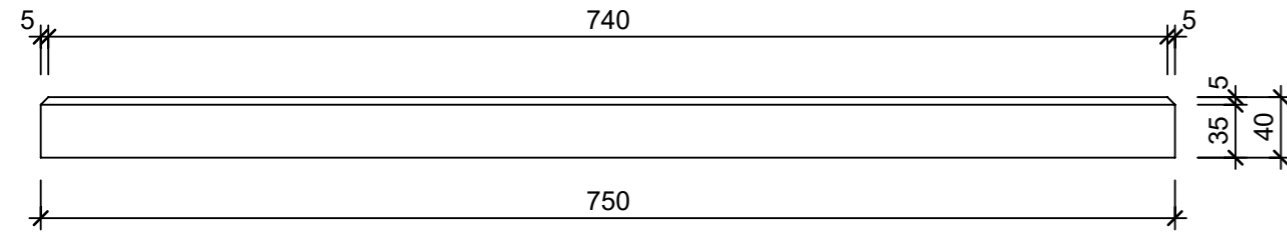

Ansicht 1-1, 1:5

Schnitt 2-2, 1:5

Grundriss, 1:5

Isometrie

Rubrik: K0005	Art.-Nr: 131950	HW: 14	Massstab: 1:5	Format: DIN A3
Gartenplatten			Gezeichnet: 06.07.2023 / abma	Geprüft: 06.07.2023 / nihu
PARCO SELECTION Gartenplatte grau glatt gefast			Änderung: /	Geprüft: /
			Änderung: /	Geprüft: /
			Änderung: /	Geprüft: /
L 750mm, B 500mm, H 40mm			Ersetzt:	
 CREABETON AG 6221 Rickenbach LU info@creabeton.ch Telefon 0848 400 401 CREABETON MATÉRIAUX AG 3225 Müntschemier BE			Plan-Nr: K0005_131950_14_PZ_01_01	
<small>Diese Zeichnung ist geistiges Eigentum des HW und darf ohne deren Einwilligung weder kopiert, vervielfältigt, weitergegeben, noch zur Ausführung benutzt werden. Art. 5 des Bundesgesetzes gegen den unlauteren Wettbewerb (UWG).</small>				