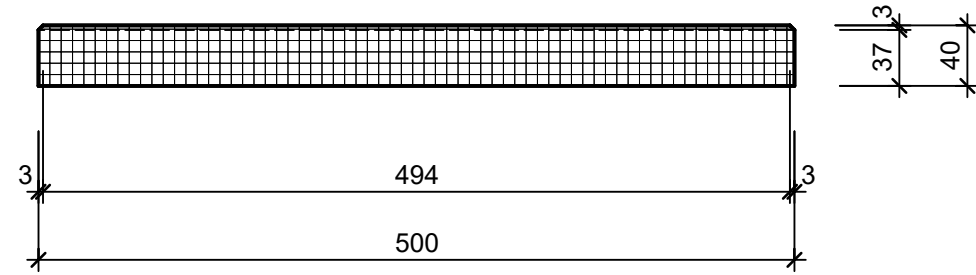

Ansicht 1-1 1:5