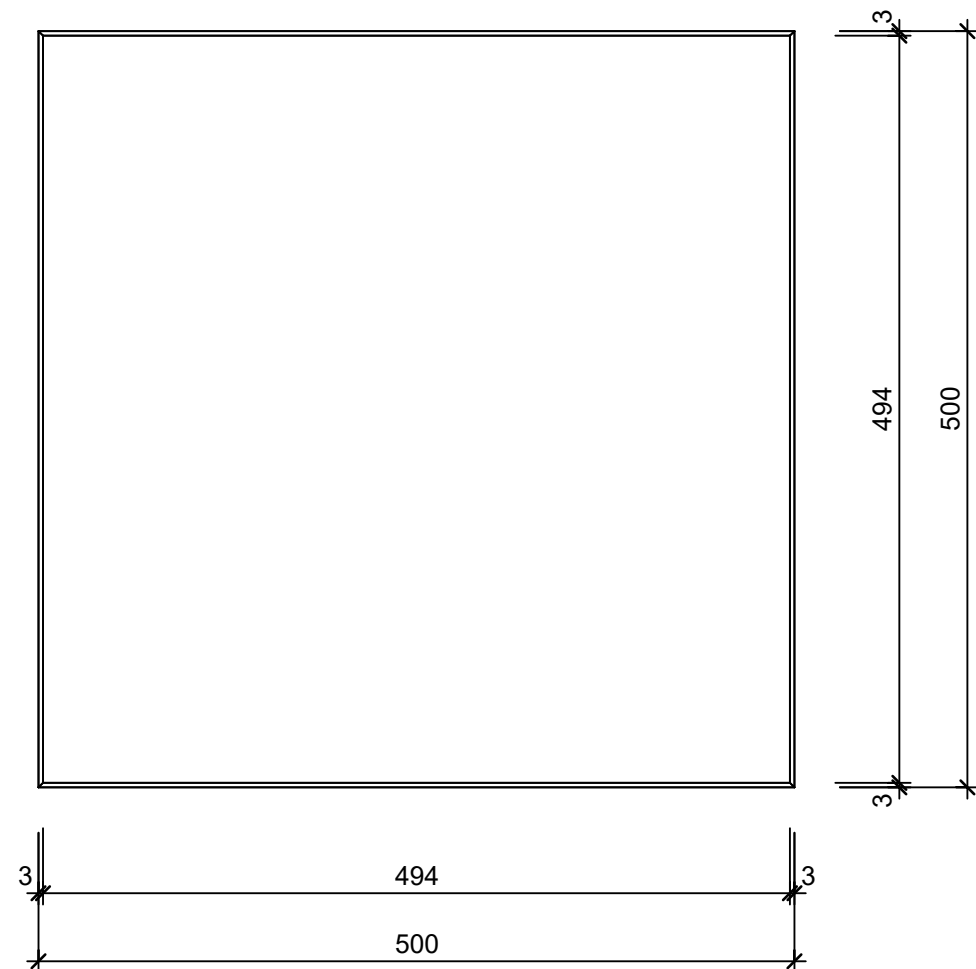

Grundriss 1:5

Rubrik: K0005	Art.-Nr: 125125	HW: 22	Massstab: 1:5	Format: DIN A3
Platten			Gezeichnet: 11.03.2024 / scj	Geprüft: 12.03.2024 / gch
PARCO SELECTION Gartenplatten grau, glatt, gefast hydrophobiert			Änderung: /	Geprüft: /
			Änderung: /	Geprüft: /
			Änderung: /	Geprüft: /
L 50cm, B 50cm, H 4cm			Ersetzt:	
CREABETON AG 6221 Rickenbach LU info@creabeton.ch Telefon 0848 400 401 STEINAG Rozloch AG 6362 Stansstad NW			Plan-Nr: K0005_125125_22_PZ_01_01