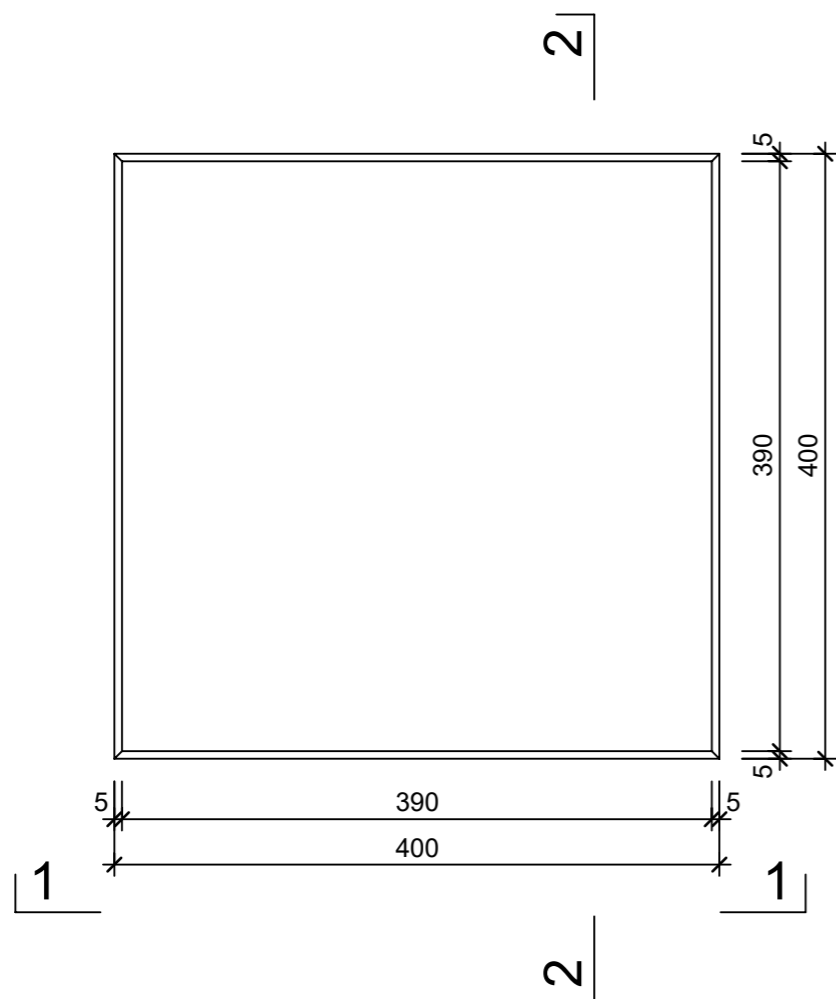

Ansicht 1-1, 1:5

Schnitt 2-2, 1:5

Grundriss, 1:5

Isometrie

Rubrik: K0005	Art.-Nr: 124729	HW: 14	Massstab: 1:5	Format: DIN A3
Gartenplatten			Gezeichnet: 21.07.2023 / abma	Geprüft: 21.07.2023 / nihu
PARCO SELECTION Gartenplatte grau glatt gefast			Änderung: /	Geprüft: /
			Änderung: /	Geprüft: /
			Änderung: /	Geprüft: /
L 400mm, B 400mm, H 40mm			Ersetzt:	
CREABETON AG 6221 Rickenbach LU info@creabeton.ch Telefon 0848 400 401 CREABETON MATÉRIAUX AG 3225 Müntschemier BE			Plan-Nr: K0005_124729_14_PZ_01_01	
<small>Diese Zeichnung ist geistiges Eigentum des HW und darf ohne deren Einwilligung weder kopiert, vervielfältigt, weitergegeben, noch zur Ausführung benutzt werden. Art. 5 des Bundesgesetzes gegen den unlauteren Wettbewerb (UWG).</small>				