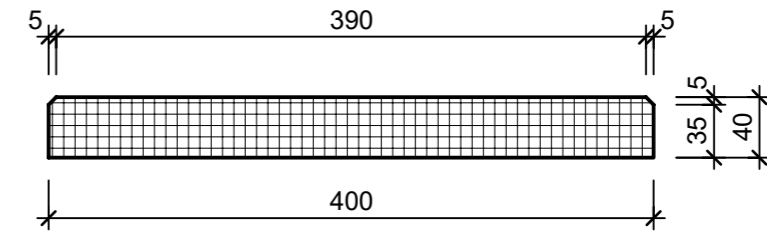

Ansicht 1-1, 1:5

Schnitt 2-2, 1:5

Grundriss, 1:5

Isometrie

Rubrik: K0005	Art.-Nr: 124729	HW: 14	Massstab: 1:5	Format: DIN A3
Gartenplatten			Gezeichnet: 21.07.2023 / abma	Geprüft: 21.07.2023 / nihu
PARCO SELECTION Gartenplatte grau glatt gefast			Änderung: /	Geprüft: /
			Änderung: /	Geprüft: /
			Änderung: /	Geprüft: /
L 400mm, B 400mm, H 40mm			Ersetzt:	
CREABETON AG 6221 Rickenbach LU info@creabeton.ch Telefon 0848 400 401 CREABETON MATÉRIAUX AG 3225 Müntschemier BE			Plan-Nr: K0005_124729_14_PZ_01_01	
<small>Diese Zeichnung ist geistiges Eigentum des HW und darf ohne deren Einwilligung weder kopiert, vervielfältigt, weitergegeben, noch zur Ausführung benutzt werden. Art. 5 des Bundesgesetzes gegen den unlauteren Wettbewerb (UWG).</small>				