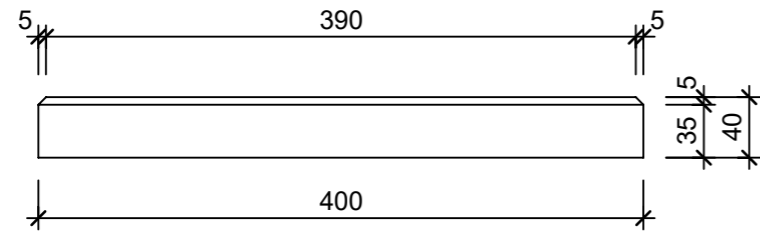

Ansicht 1-1, 1:5

Schnitt 2-2, 1:5

Grundriss, 1:5

Isometrie

Rubrik: K0005	Art.-Nr: 124729	HW: 14	Massstab: 1:5	Format: DIN A3
Gartenplatten			Gezeichnet: 21.07.2023 / abma	Geprüft: 21.07.2023 / nihu
PARCO SELECTION Gartenplatte grau glatt gefast			Änderung: /	Geprüft: /
			Änderung: /	Geprüft: /
			Änderung: /	Geprüft: /
L 400mm, B 400mm, H 40mm			Ersetzt:	
CREABETON AG 6221 Rickenbach LU info@creabeton.ch Telefon 0848 400 401 CREABETON MATÉRIAUX AG 3225 Müntschemier BE			Plan-Nr: K0005_124729_14_PZ_01_01	
<small>Diese Zeichnung ist geistiges Eigentum des HW und darf ohne deren Einwilligung weder kopiert, vervielfältigt, weitergegeben, noch zur Ausführung benutzt werden. Art. 5 des Bundesgesetzes gegen den unlauteren Wettbewerb (UWG).</small>				