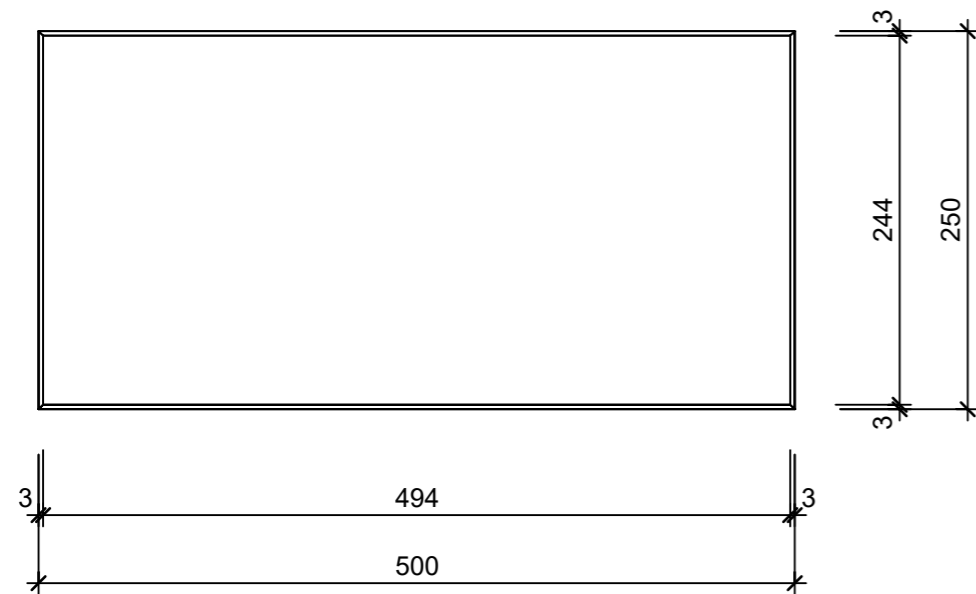

Ansicht 1-1 1:5

Isometrie 1:5

Grundriss 1:5

Rubrik: K0005	Art.-Nr: 105750	HW: 22	Massstab: 1:5	Format: DIN A3
Platten			Gezeichnet: 11.03.2024 / scj	Geprüft: 12.03.2024 / gch
PARCO SELECTION Gartenplatten grau, glatt, gefast hydrophobiert			Änderung: /	Geprüft: /
			Änderung: /	Geprüft: /
			Änderung: /	Geprüft: /
L 50cm, B 25cm, H 4cm			Ersetzt:	
 CREABETON AG 6221 Rickenbach LU info@creabeton.ch Telefon 0848 400 401 STEINAG Rozloch AG 6362 Stansstad NW			Plan-Nr: K0005_105750_22_PZ_01_01	
<small>Diese Zeichnung ist geistiges Eigentum des HW und darf ohne deren Einwilligung weder kopiert, vervielfältigt, weitergegeben, noch zur Ausführung benutzt werden. Art. 5 des Bundesgesetzes gegen den unlauteren Wettbewerb (UWG).</small>				