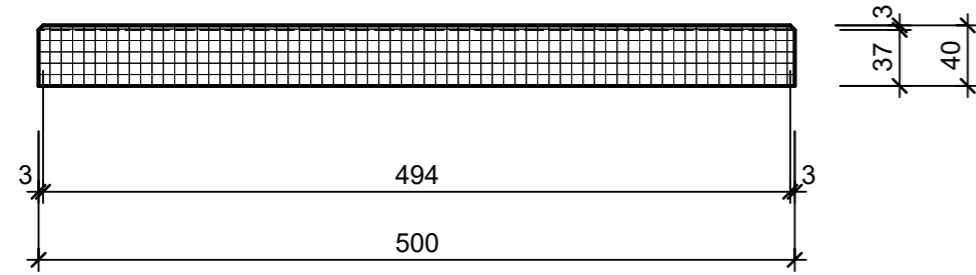

Ansicht 1-1 1:5

Isometrie 1:5

Grundriss 1:5

Rubrik: K0005	Art.-Nr: 105750	HW: 22	Massstab: 1:5	Format: DIN A3
Platten			Gezeichnet: 11.03.2024 / scj	Geprüft: 12.03.2024 / gch
PARCO SELECTION Gartenplatten grau, glatt, gefast hydrophobiert			Änderung: /	Geprüft: /
			Änderung: /	Geprüft: /
			Änderung: /	Geprüft: /
L 50cm, B 25cm, H 4cm			Ersetzt:	
 CREABETON AG 6221 Rickenbach LU info@creabeton.ch Telefon 0848 400 401 STEINAG Rozloch AG 6362 Stansstad NW			Plan-Nr: K0005_105750_22_PZ_01_01	
<small>Diese Zeichnung ist geistiges Eigentum des HW und darf ohne deren Einwilligung weder kopiert, vervielfältigt, weitergegeben, noch zur Ausführung benutzt werden. Art. 5 des Bundesgesetzes gegen den unlauteren Wettbewerb (UWG).</small>				