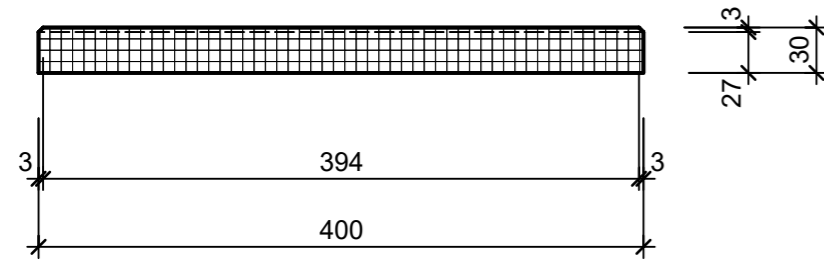

Ansicht 1-1 1:5

Isometrie 1:5

Grundriss 1:5

Rubrik: K0005	Art.-Nr: 101195	HW: 22	Massstab: 1:5	Format: DIN A3
Platten			Gezeichnet: 11.03.2024 / scj	Geprüft: 12.03.2024 / gch
PARCO SELECTION Gartenplatten grau, glatt, gefast hydrophobiert			Änderung: /	Geprüft: /
			Änderung: /	Geprüft: /
			Änderung: /	Geprüft: /
L 40cm, B 40cm, H 3cm			Ersetzt:	
 <b>CREABETON AG</b> 6221 Rickenbach LU info@creabeton.ch Telefon 0848 400 401 <b>STEINAG Rozloch AG</b> 6362 Stansstad NW			Plan-Nr: K0005_101195_22_PZ_01_01	
<small>Diese Zeichnung ist geistiges Eigentum des HW und darf ohne deren Einwilligung weder kopiert, vervielfältigt, weitergegeben, noch zur Ausführung benutzt werden. Art. 5 des Bundesgesetzes gegen den unlauteren Wettbewerb (UWG).</small>				