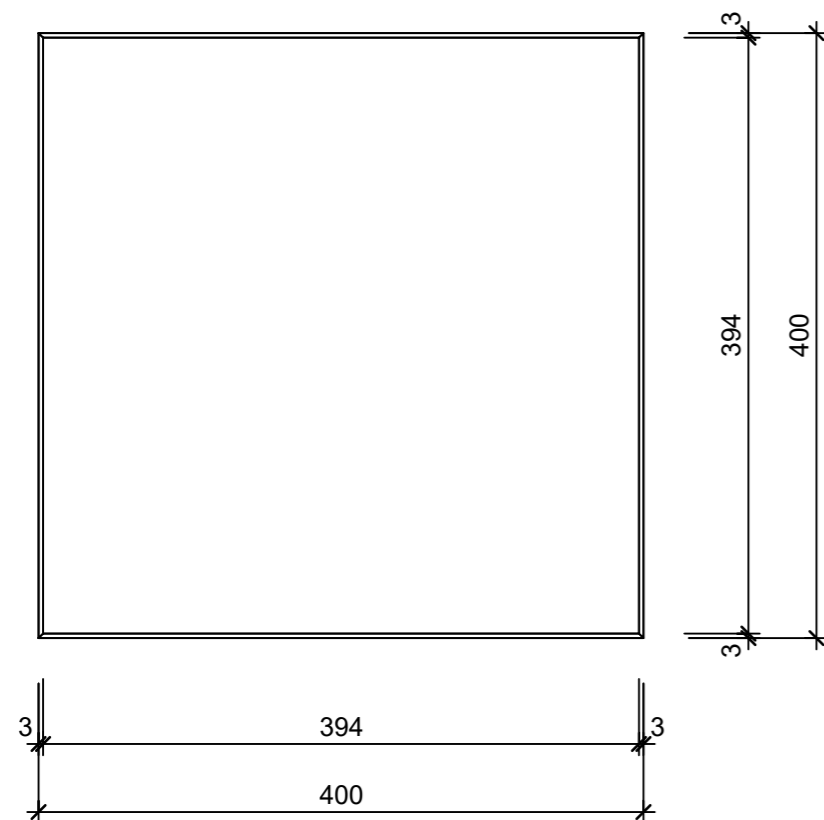

Ansicht 1-1 1:5

Isometrie 1:5

Grundriss 1:5

Rubrik: K0005	Art.-Nr: 101195	HW: 22	Massstab: 1:5	Format: DIN A3
Platten			Gezeichnet: 11.03.2024 / scj	Geprüft: 12.03.2024 / gch
PARCO SELECTION Gartenplatten grau, glatt, gefast hydrophobiert			Änderung: /	Geprüft: /
			Änderung: /	Geprüft: /
			Änderung: /	Geprüft: /
L 40cm, B 40cm, H 3cm			Ersetzt:	
 <b>CREABETON AG</b> 6221 Rickenbach LU info@creabeton.ch Telefon 0848 400 401 <b>STEINAG Rozloch AG</b> 6362 Stansstad NW			Plan-Nr: K0005_101195_22_PZ_01_01	
<small>Diese Zeichnung ist geistiges Eigentum des HW und darf ohne deren Einwilligung weder kopiert, vervielfältigt, weitergegeben, noch zur Ausführung benutzt werden. Art. 5 des Bundesgesetzes gegen den unlauteren Wettbewerb (UWG).</small>				