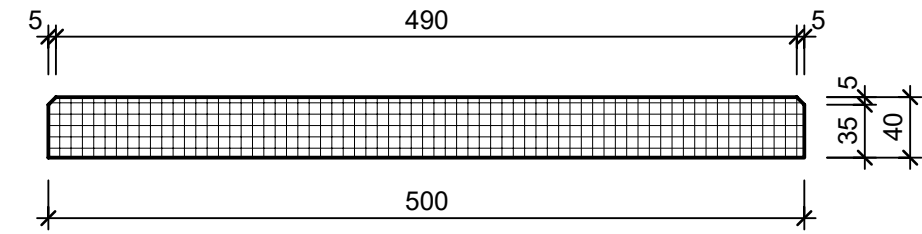

Ansicht 1-1, 1:5

Schnitt 2-2, 1:5

Grundriss, 1:5

Isometrie

Rubrik: K0005	Art.-Nr: 100556	HW: 14	Massstab: 1:5	Format: DIN A3
Gartenplatten			Gezeichnet: 21.07.2023 / abma	Geprüft: 21.07.2023 / nihu
PARCO SELECTION Gartenplatte grau glatt gefast			Änderung: /	Geprüft: /
			Änderung: /	Geprüft: /
			Änderung: /	Geprüft: /
L 500mm, B 500mm, H 40mm			Ersetzt:	
<b>CREABETON AG</b> 6221 Rickenbach LU info@creabeton.ch Telefon 0848 400 401 <b>CREABETON MATÉRIAUX AG</b> 3225 Müntschemier BE			Plan-Nr: K0005_100556_14_PZ_01_01	
<small>Diese Zeichnung ist geistiges Eigentum des HW und darf ohne deren Einwilligung weder kopiert, vervielfältigt, weitergegeben, noch zur Ausführung benutzt werden. Art. 5 des Bundesgesetzes gegen den unlauteren Wettbewerb (UWG).</small>				