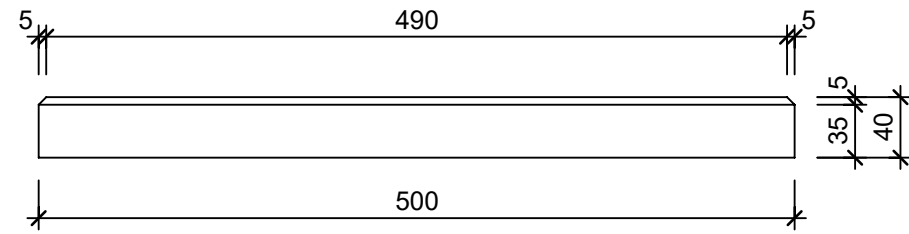

Ansicht 1-1, 1:5

Schnitt 2-2, 1:5

Grundriss, 1:5

Isometrie

Rubrik: K0005	Art.-Nr: 100556	HW: 14	Massstab: 1:5	Format: DIN A3
Gartenplatten			Gezeichnet: 21.07.2023 / abma	Geprüft: 21.07.2023 / nihu
PARCO SELECTION Gartenplatte grau glatt gefast			Änderung: /	Geprüft: /
			Änderung: /	Geprüft: /
			Änderung: /	Geprüft: /
L 500mm, B 500mm, H 40mm			Ersetzt:	
<b>CREABETON AG</b> 6221 Rickenbach LU info@creabeton.ch Telefon 0848 400 401 <b>CREABETON MATÉRIAUX AG</b> 3225 Müntschemier BE			Plan-Nr: K0005_100556_14_PZ_01_01	
<small>Diese Zeichnung ist geistiges Eigentum des HW und darf ohne deren Einwilligung weder kopiert, vervielfältigt, weitergegeben, noch zur Ausführung benutzt werden. Art. 5 des Bundesgesetzes gegen den unlauteren Wettbewerb (UWG).</small>				