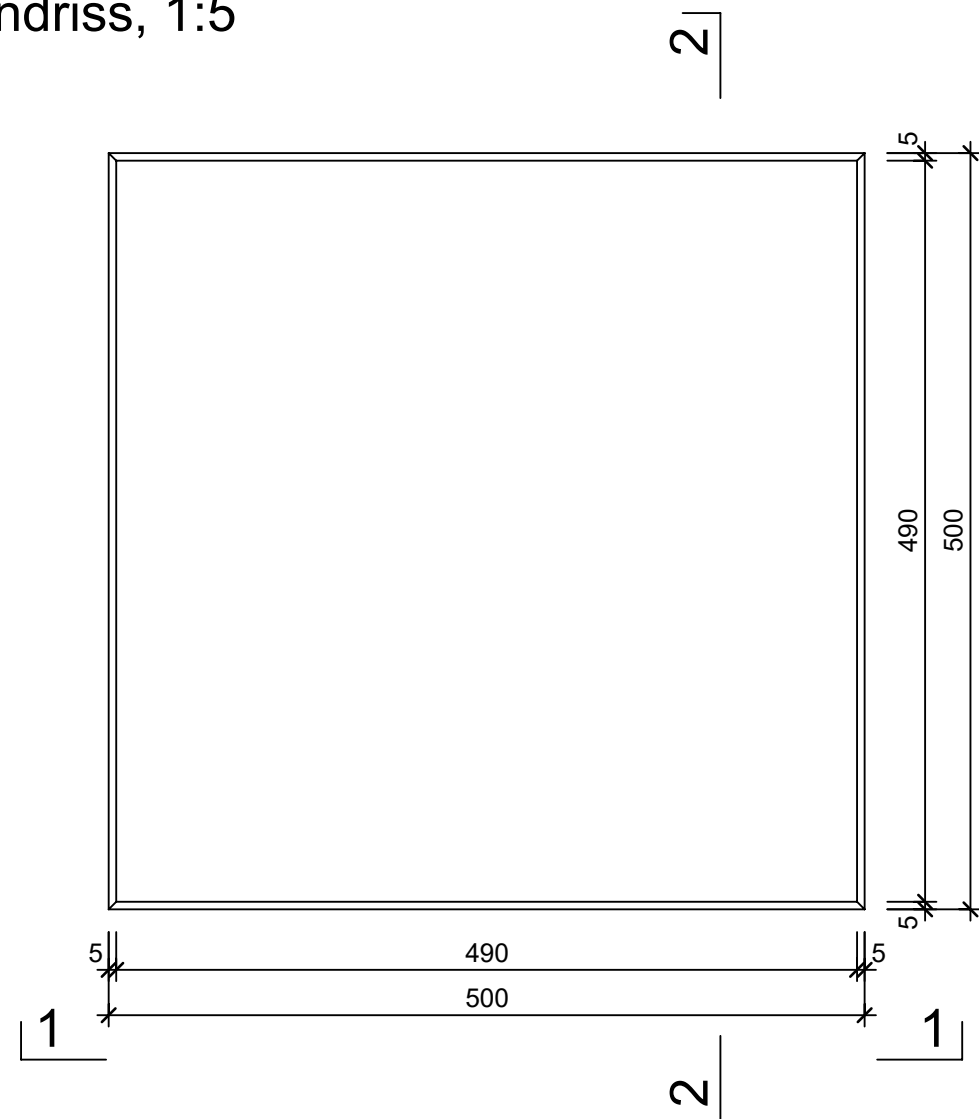

Ansicht 1-1, 1:5

Schnitt 2-2, 1:5

Grundriss, 1:5

Isometrie

Rubrik: K0005	Art.-Nr: 100556	HW: 14	Massstab: 1:5	Format: DIN A3
Gartenplatten			Gezeichnet: 21.07.2023 / abma	Geprüft: 21.07.2023 / nihu
PARCO SELECTION Gartenplatte grau glatt gefast			Änderung: /	Geprüft: /
			Änderung: /	Geprüft: /
			Änderung: /	Geprüft: /
L 500mm, B 500mm, H 40mm			Ersetzt:	
<b>CREABETON AG</b> 6221 Rickenbach LU info@creabeton.ch Telefon 0848 400 401 <b>CREABETON MATÉRIAUX AG</b> 3225 Müntschemier BE			Plan-Nr: K0005_100556_14_PZ_01_01	
<small>Diese Zeichnung ist geistiges Eigentum des HW und darf ohne deren Einwilligung weder kopiert, vervielfältigt, weitergegeben, noch zur Ausführung benutzt werden. Art. 5 des Bundesgesetzes gegen den unlauteren Wettbewerb (UWG).</small>				