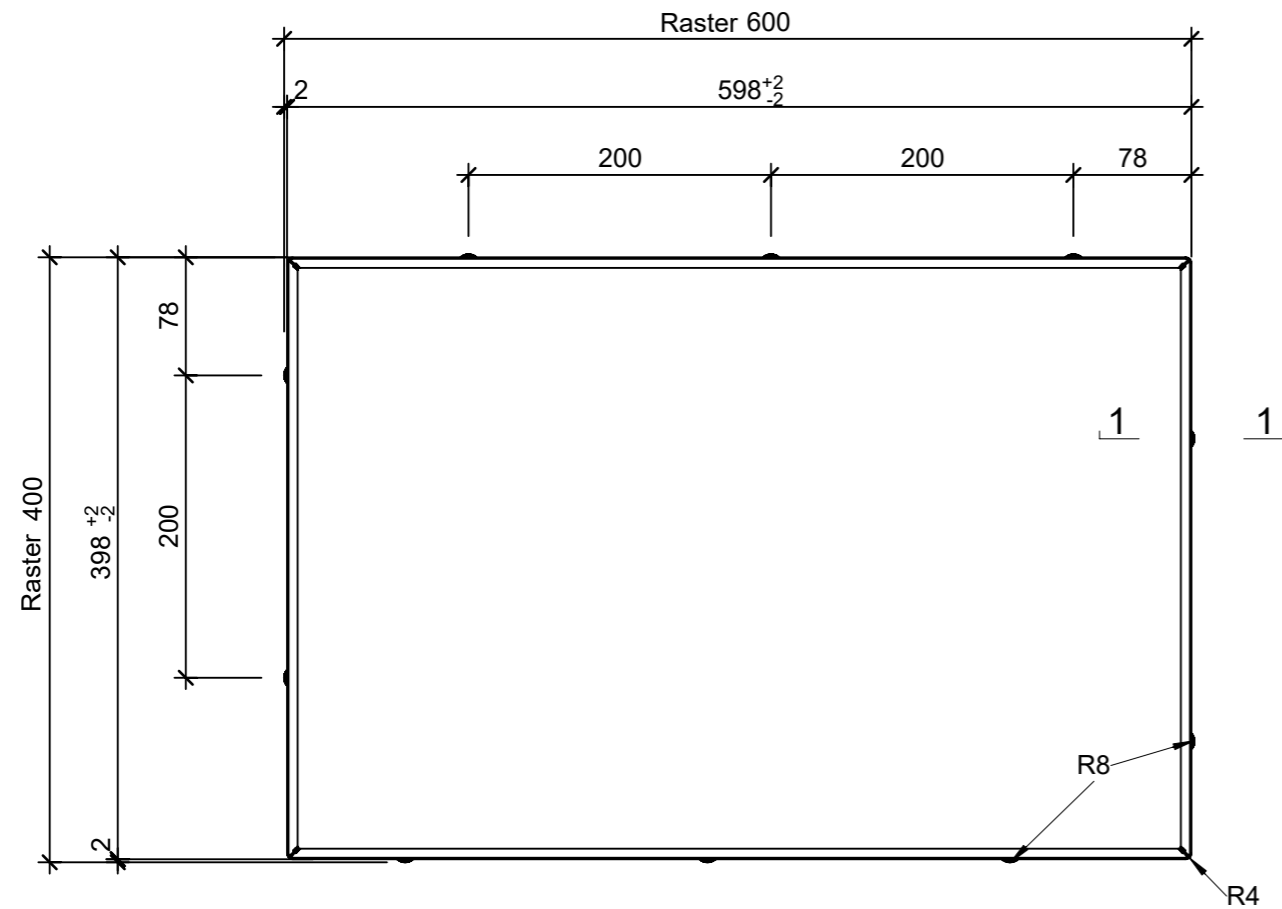

Grundriss, 1:5

Schnitt 1-1, 1:2

Isometrie, 1:5

Rubrik: J5090	Art.-Nr: 125682	HW: 73	Massstab: 1:5	Format: DIN A3
Schrittplatten			Gezeichnet: 01.03.2021 / sge	Geprüft: 01.03.2021 / htr
Schrittplatten mit Nocken, anthrazit, glatt, gefast			Änderung: /	Geprüft: /
			Änderung:	Geprüft:
			Änderung:	Geprüft:
L 600mm B 400mm H 80mm			Ersetzt:	
 CREABETON BAUSTOFF AG 6221 Rickenbach LU info@creabeton-baustoff.ch Telefon 0848 400 401 CREABETON PRODUKTIONS AG 9230 Flawil SG			Plan-Nr: J5090_125682_73_PZ_01_01	
<small>Diese Zeichnung ist geistiges Eigentum des HW und darf ohne deren Einwilligung weder kopiert, vervielfältigt, weitergegeben, noch zur Ausführung benutzt werden. Art. 5 des Bundesgesetzes gegen den unlauteren Wettbewerb (UWG).</small>				