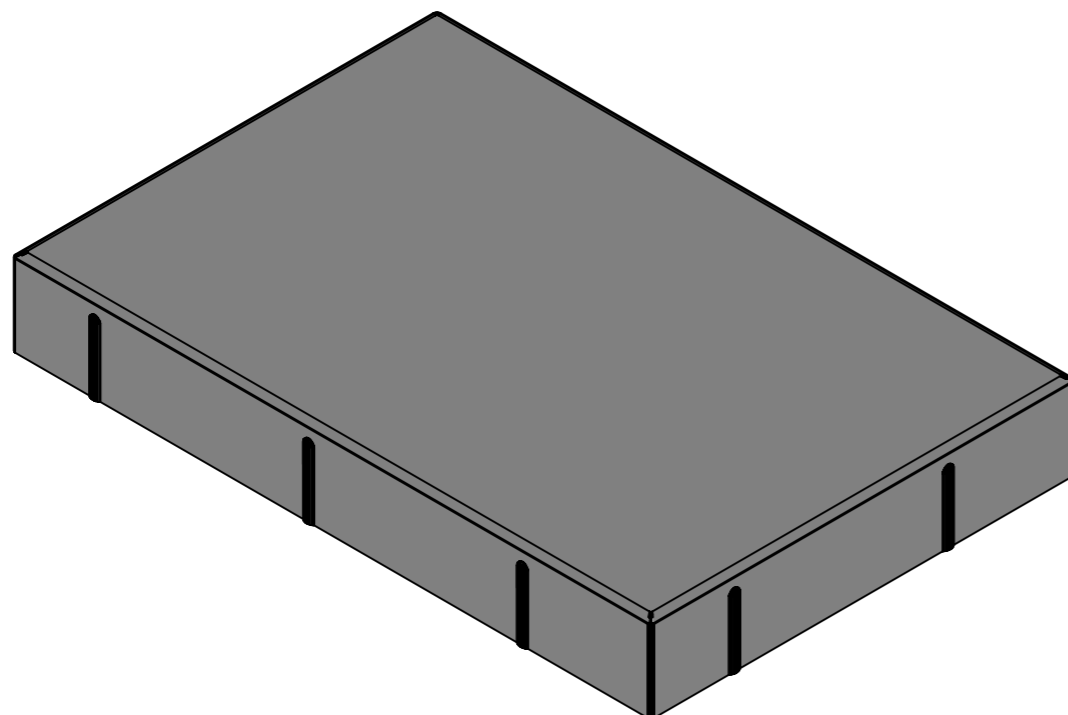

Grundriss, 1:5

Schnitt 1-1, 1:2

Isometrie, 1:5

Rubrik: J5090	Art.-Nr: 125682	HW: 73	Massstab: 1:5	Format: DIN A3
Schrittplatten			Gezeichnet: 01.03.2021 / sge	Geprüft: 01.03.2021 / htr
Schrittplatten mit Nocken, anthrazit, glatt, gefast			Änderung: /	Geprüft: /
			Änderung:	Geprüft:
			Änderung:	Geprüft:
L 600mm B 400mm H 80mm			Ersetzt:	
 CREABETON BAUSTOFF AG 6221 Rickenbach LU info@creabeton-baustoff.ch Telefon 0848 400 401 CREABETON PRODUKTIONS AG 9230 Flawil SG			Plan-Nr: J5090_125682_73_PZ_01_01	
<small>Diese Zeichnung ist geistiges Eigentum des HW und darf ohne deren Einwilligung weder kopiert, vervielfältigt, weitergegeben, noch zur Ausführung benutzt werden. Art. 5 des Bundesgesetzes gegen den unlauteren Wettbewerb (UWG).</small>				