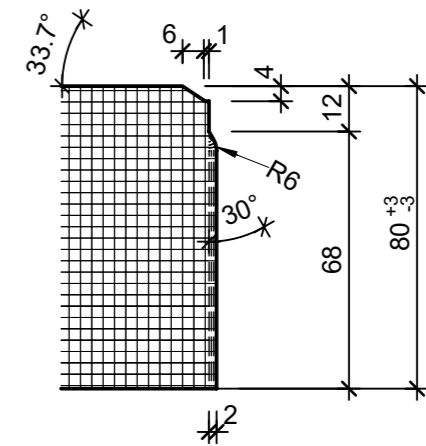

Grundriss, 1:5

Schnitt 1-1, 1:2

Isometrie, 1:5

Rubrik: J5090	Art.-Nr: 125682	HW: 73	Massstab: 1:5	Format: DIN A3
Schrittplatten			Gezeichnet: 01.03.2021 / sge	Geprüft: 01.03.2021 / htr
Schrittplatten mit Nocken, anthrazit, glatt, gefast			Änderung: /	Geprüft: /
			Änderung:	Geprüft:
			Änderung:	Geprüft:
L 600mm B 400mm H 80mm			Ersetzt:	
 CREABETON BAUSTOFF AG 6221 Rickenbach LU info@creabeton-baustoff.ch Telefon 0848 400 401 CREABETON PRODUKTIONS AG 9230 Flawil SG			Plan-Nr: J5090_125682_73_PZ_01_01	
<small>Diese Zeichnung ist geistiges Eigentum des HW und darf ohne deren Einwilligung weder kopiert, vervielfältigt, weitergegeben, noch zur Ausführung benutzt werden. Art. 5 des Bundesgesetzes gegen den unlauteren Wettbewerb (UWG).</small>				