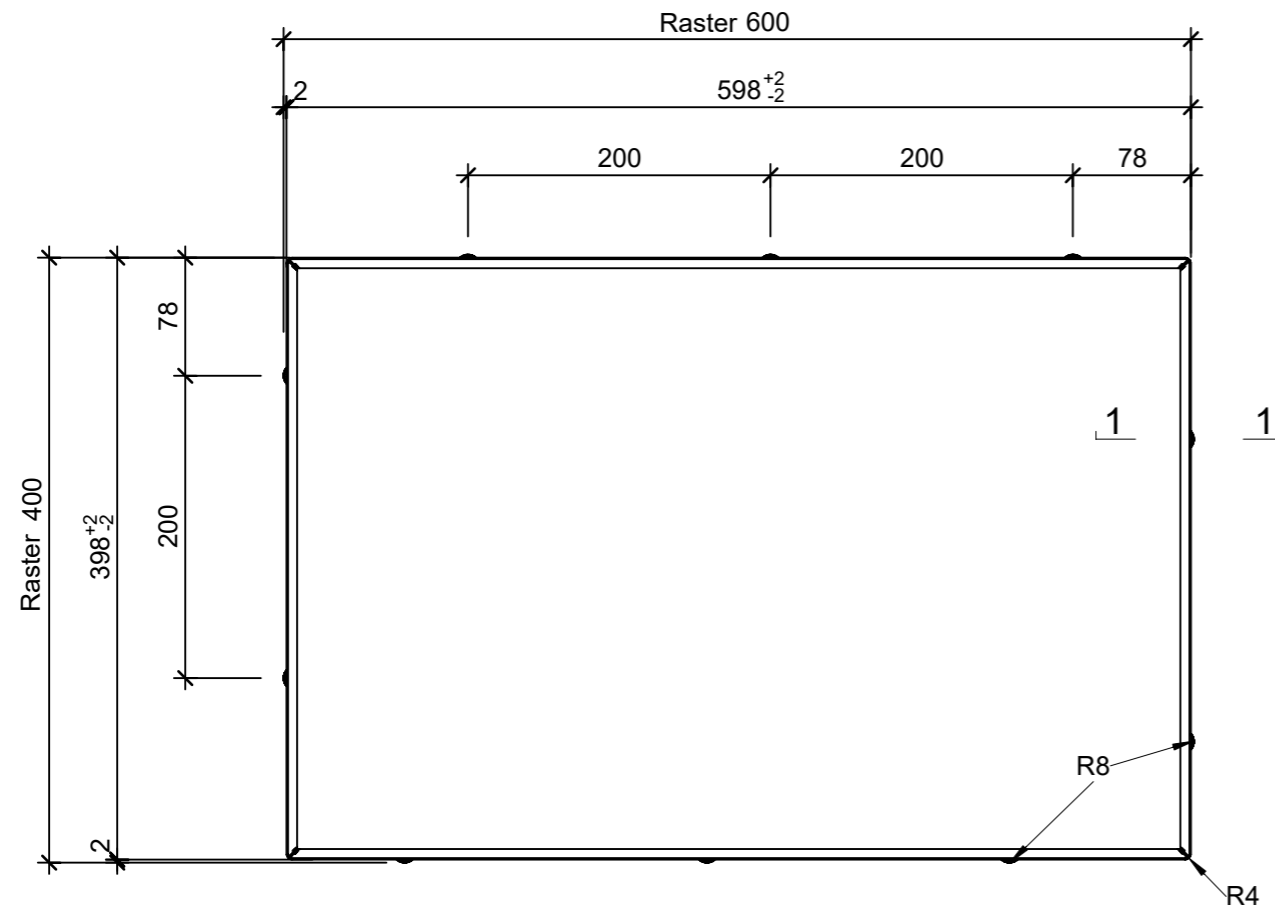

Isometrie, 1:5

Grundriss, 1:5