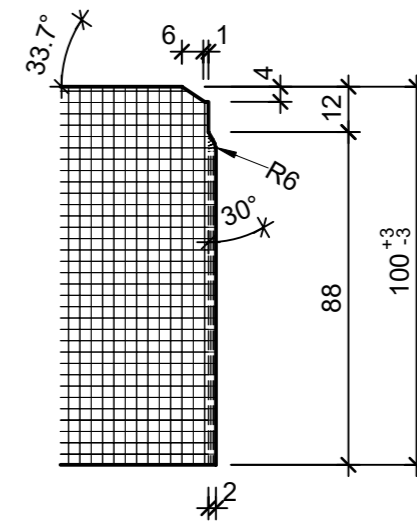

Schnitt 1-1, 1:2