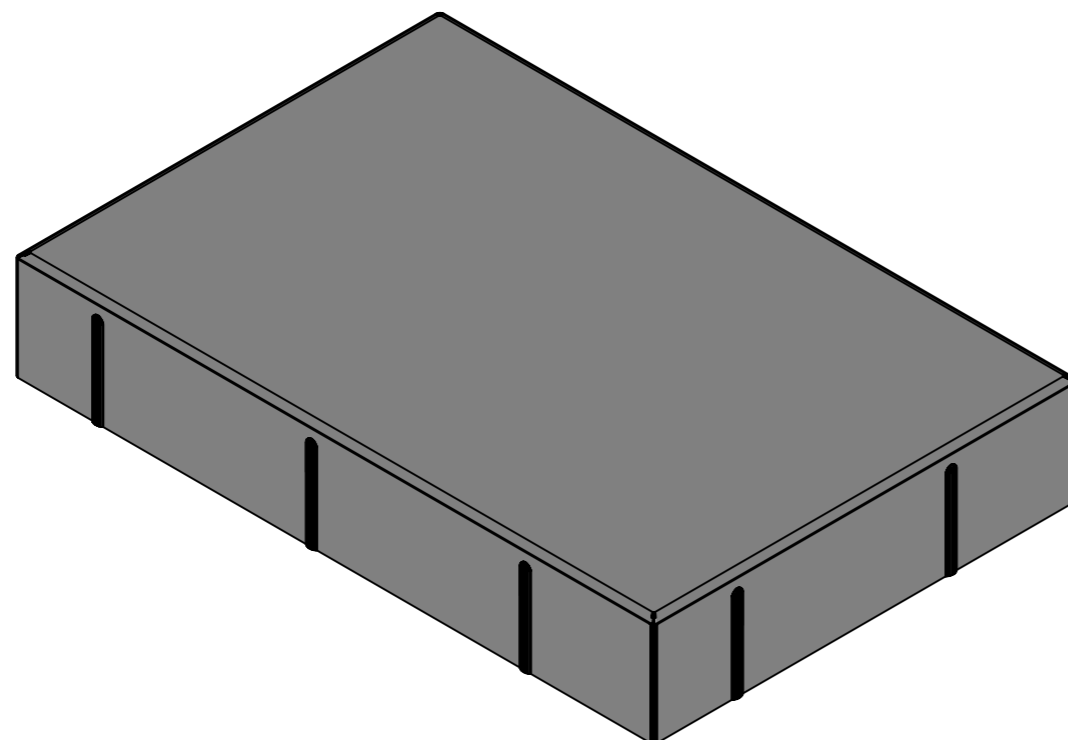

Rubrik: J5090	Art.-Nr: 111192	HW: 73	Massstab: 1:5	Format: DIN A3
Schrittplatten			Gezeichnet: 02.03.2021 / sge	Geprüft: 02.03.2021 / htr
Schrittplatten mit Nocken, anthrazit, glatt, gefast			Änderung: /	Geprüft: /
			Änderung:	Geprüft:
			Änderung:	Geprüft:
L 600mm B 400mm H 100mm			Ersetzt:	
CREABETON BAUSTOFF AG 6221 Rickenbach LU info@creabeton-baustoff.ch Telefon 0848 400 401 CREABETON PRODUKTIONS AG 9230 Flawil SG			Plan-Nr: J5090_111192_73_PZ_01_01