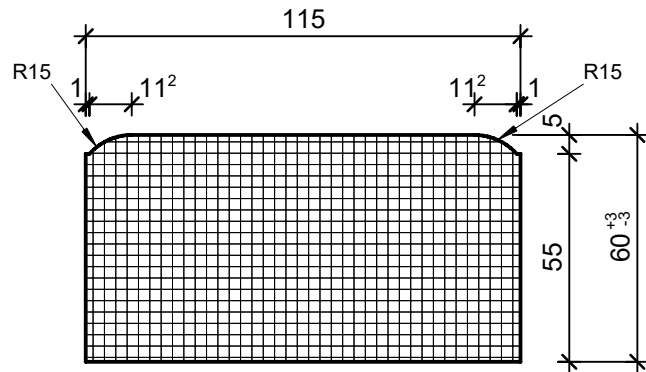

Grundriss, 1:2

Isometrie, 1:2

Schnitt 1-1, 1:2

Rubrik: J3010	Art.-Nr: 126281	HW: 73	Massstab: 1:2	Format: DIN A4
Pflastersteine			Gezeichnet: 19.05.2021 / sge	Geprüft: 19.05.2021 / htr
PIAZZA Pflasterstein, 1 1/2 Normalstein grau, glatt, gefast			Änderung: /	Geprüft: /
			Änderung: /	Geprüft: /
			Änderung: /	Geprüft: /
L 172mm B 115mm H 60mm			Ersetzt:	
<b>CREABETON</b> CREABETON BAUSTOFF AG 6221 Rickenbach LU info@creabeton-baustoff.ch Telefon 0848 400 401 CREABETON PRODUKTIONS AG 9230 Flawil SG			Plan-Nr: J3010_126281_73_PZ_01_01	
<small>Diese Zeichnung ist geistiges Eigentum des HW und darf ohne deren Einwilligung weder kopiert, vervielfältigt, weitergegeben, noch zur Ausführung benützt werden. Art. 5 des Bundesgesetzes gegen den unlauteren Wettbewerb (UWG).</small>				