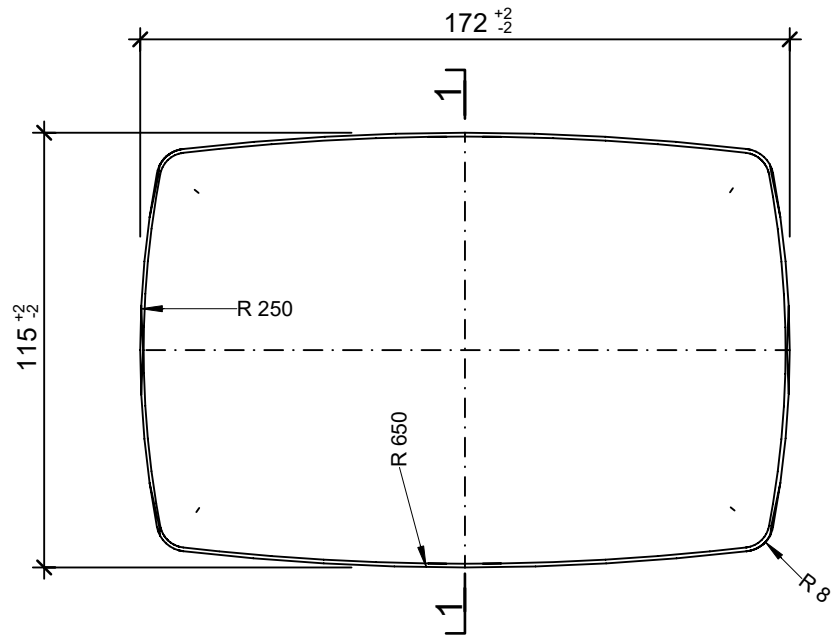

Grundriss, 1:2

Isometrie, 1:2

Schnitt 1-1, 1:2

Rubrik: J3010	Art.-Nr: 126281	HW: 73	Massstab: 1:2	Format: DIN A4
Pflastersteine			Gezeichnet: 19.05.2021 / sge	Geprüft: 19.05.2021 / htr
PIAZZA Pflasterstein, 1 1/2 Normalstein grau, glatt, gefast			Änderung: /	Geprüft: /
			Änderung: /	Geprüft: /
			Änderung: /	Geprüft: /
L 172mm B 115mm H 60mm			Ersetzt:	
<b>CREABETON</b> CREABETON BAUSTOFF AG 6221 Rickenbach LU info@creabeton-baustoff.ch Telefon 0848 400 401 CREABETON PRODUKTIONS AG 9230 Flawil SG			Plan-Nr: J3010_126281_73_PZ_01_01	
<small>Diese Zeichnung ist geistiges Eigentum des HW und darf ohne deren Einwilligung weder kopiert, vervielfältigt, weitergegeben, noch zur Ausführung benützt werden. Art. 5 des Bundesgesetzes gegen den unlauteren Wettbewerb (UWG).</small>				