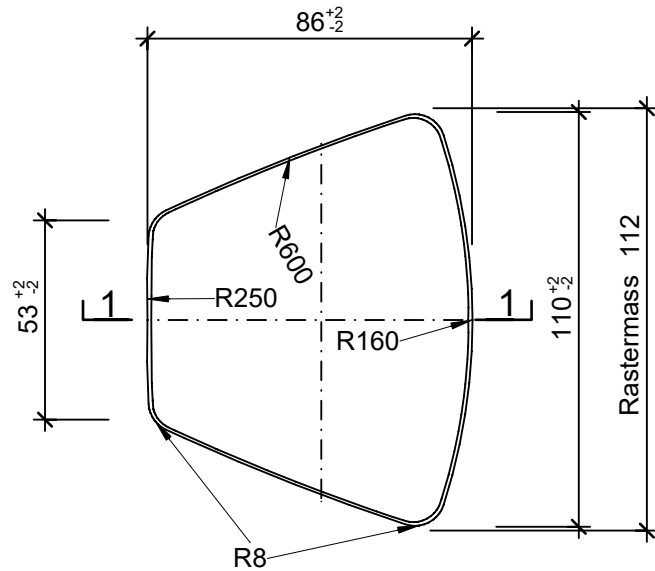

Grundriss, 1:2

Isometrie, 1:2

Schnitt 1-1, 1:2

Rubrik: J3010	Art.-Nr: 118468	HW: 73	Massstab: 1:2	Format: DIN A4
Pflastersteine			Gezeichnet: 19.05.2021 / sge	Geprüft: 19.05.2021 / htr
PIAZZA Pflasterstein, kleiner Kreisstein grau, glatt, gefast			Änderung: /	Geprüft: /
			Änderung: /	Geprüft: /
			Änderung: /	Geprüft: /
L 112mm B 86mm H 60mm			Ersetzt:	
 <b>CREABETON BAUSTOFF AG</b> 6221 Rickenbach LU info@creabeton-baustoff.ch Telefon 0848 400 401 <b>CREABETON PRODUKTIONS AG</b> 9230 Flawil SG			Plan-Nr: J3010_118468_73_PZ_01_01	
<small>Diese Zeichnung ist geistiges Eigentum des HW und darf ohne deren Einwilligung weder kopiert, vervielfältigt, weitergegeben, noch zur Ausführung benützt werden. Art. 5 des Bundesgesetzes gegen den unlauteren Wettbewerb (UWG).</small>				