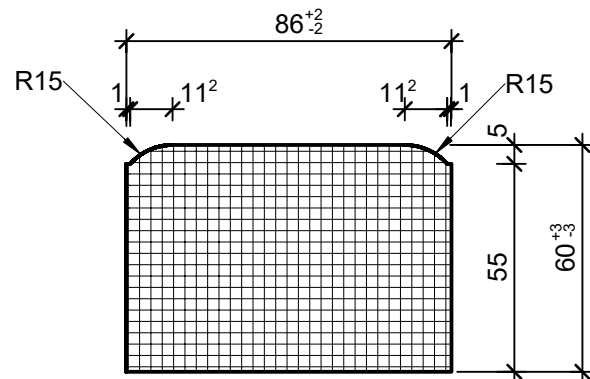

Grundriss, 1:2

Isometrie, 1:2

Schnitt 1-1, 1:2

Rubrik: J3010	Art.-Nr: 118468	HW: 73	Massstab: 1:2	Format: DIN A4
Pflastersteine			Gezeichnet: 19.05.2021 / sge	Geprüft: 19.05.2021 / htr
PIAZZA Pflasterstein, kleiner Kreisstein grau, glatt, gefast			Änderung: /	Geprüft: /
			Änderung: /	Geprüft: /
			Änderung: /	Geprüft: /
L 112mm B 86mm H 60mm			Ersetzt:	
 <b>CREABETON BAUSTOFF AG</b> 6221 Rickenbach LU info@creabeton-baustoff.ch Telefon 0848 400 401 <b>CREABETON PRODUKTIONS AG</b> 9230 Flawil SG			Plan-Nr: J3010_118468_73_PZ_01_01	
<small>Diese Zeichnung ist geistiges Eigentum des HW und darf ohne deren Einwilligung weder kopiert, vervielfältigt, weitergegeben, noch zur Ausführung benützt werden. Art. 5 des Bundesgesetzes gegen den unlauteren Wettbewerb (UWG).</small>				