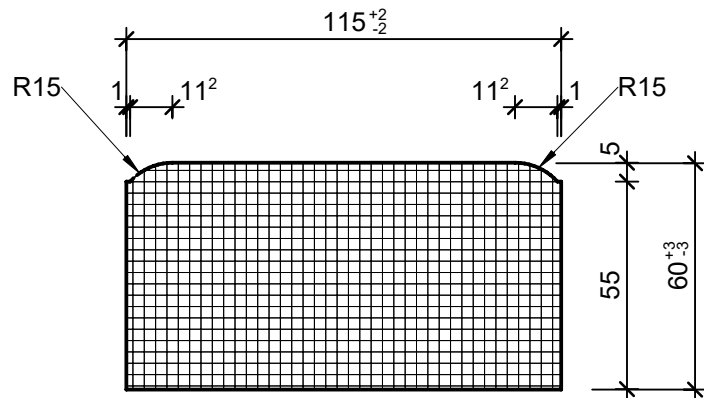

Grundriss, 1:2

Isometrie, 1:2

Schnitt 1-1, 1:2

Rubrik: J3010	Art.-Nr. 117534	HW: 73	Masstab: 1:2	Format: DIN A4
Pflastersteine			Gezeichnet: 21.05.2021 / sge	Geprüft: 21.05.2021 / htr
PIAZZA Pflasterstein, grosser Kreisstein erdbraun, glatt, gefast			Änderung: /	Geprüft: /
			Änderung: /	Geprüft: /
			Änderung: /	Geprüft: /
L 112mm B 115mm H 60mm			Ersetzt:	
 CREABETON BAUSTOFF AG 6221 Rickenbach LU info@creabeton-baustoff.ch Telefon 0848 400 401 CREABETON PRODUKTIONS AG 9230 Flawil SG			Plan-Nr: J3010_117534_73_PZ_01_01	
<small>Diese Zeichnung ist geistiges Eigentum des HW und darf ohne deren Einwilligung weder kopiert, vervielfältigt, weitergegeben, noch zur Ausführung benützt werden. Art. 5 des Bundesgesetzes gegen den unlauteren Wettbewerb (UWG).</small>				