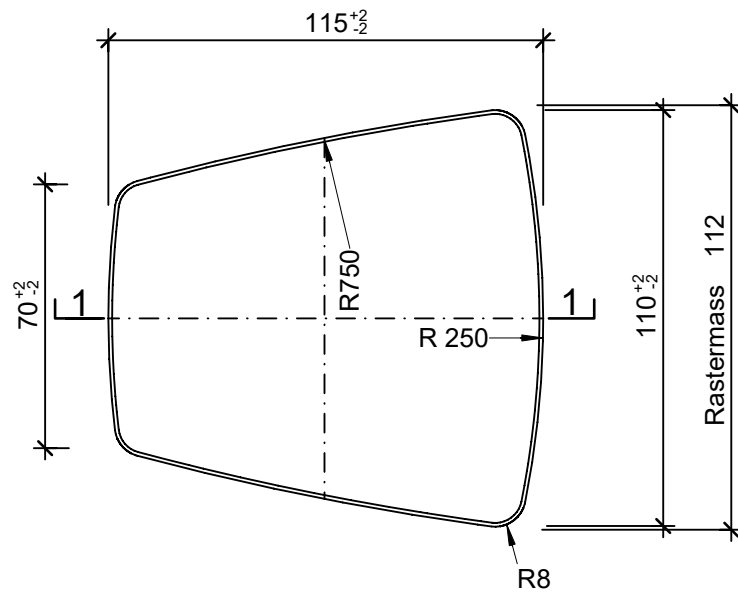

Grundriss, 1:2

Isometrie, 1:2

Schnitt 1-1, 1:2

Rubrik: J3010	Art.-Nr. 117534	HW: 73	Masstab: 1:2	Format: DIN A4
Pflastersteine			Gezeichnet: 21.05.2021 / sge	Geprüft: 21.05.2021 / htr
PIAZZA Pflasterstein, grosser Kreisstein erdbraun, glatt, gefast			Änderung: /	Geprüft: /
			Änderung: /	Geprüft: /
			Änderung: /	Geprüft: /
L 112mm B 115mm H 60mm			Ersetzt:	
 CREABETON BAUSTOFF AG 6221 Rickenbach LU info@creabeton-baustoff.ch Telefon 0848 400 401 CREABETON PRODUKTIONS AG 9230 Flawil SG			Plan-Nr: J3010_117534_73_PZ_01_01	
<small>Diese Zeichnung ist geistiges Eigentum des HW und darf ohne deren Einwilligung weder kopiert, vervielfältigt, weitergegeben, noch zur Ausführung benützt werden. Art. 5 des Bundesgesetzes gegen den unlauteren Wettbewerb (UWG).</small>				