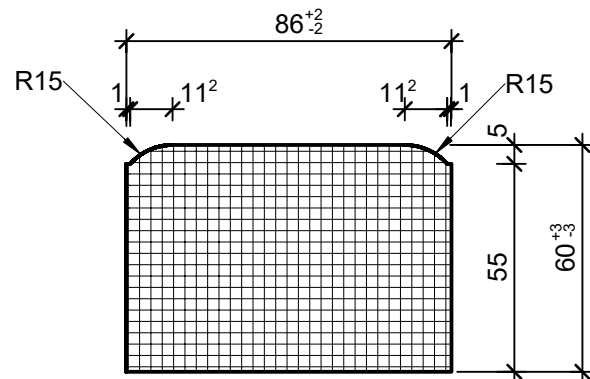

Grundriss, 1:2

Isometrie, 1:2

Schnitt 1-1, 1:2

Rubrik: J3010	Art.-Nr: 113652	HW: 73	Massstab: 1:2	Format: DIN A4
Pflastersteine			Gezeichnet: 19.05.2021 / sge	Geprüft: 19.05.2021 / htr
PIAZZA Pflasterstein, kleiner Kreisstein erdbraun, glatt, gefast			Änderung: /	Geprüft: /
			Änderung: /	Geprüft: /
			Änderung: /	Geprüft: /
L 112mm B 86mm H 60mm			Ersetzt:	
 CREABETON BAUSTOFF AG 6221 Rickenbach LU info@creabeton-baustoff.ch Telefon 0848 400 401 CREABETON PRODUKTIONS AG 9230 Flawil SG			Plan-Nr: J3010_113652_73_PZ_01_01	
<small>Diese Zeichnung ist geistiges Eigentum des HW und darf ohne deren Einwilligung weder kopiert, vervielfältigt, weitergegeben, noch zur Ausführung benützt werden. Art. 5 des Bundesgesetzes gegen den unlauteren Wettbewerb (UWG).</small>				