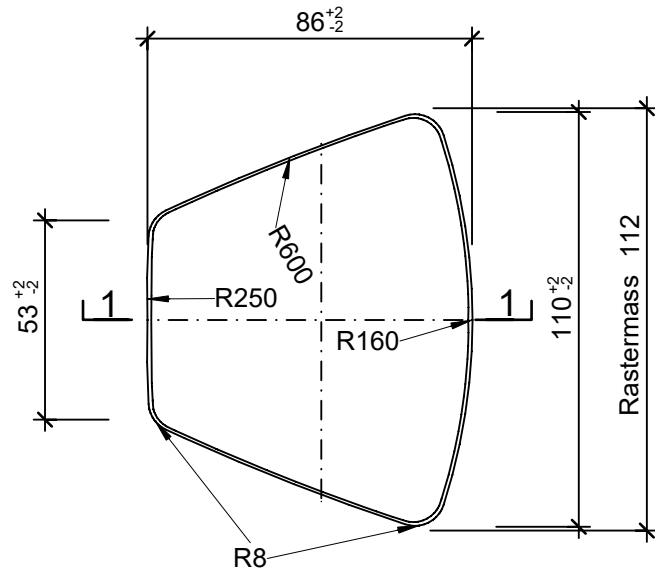

Grundriss, 1:2

Isometrie, 1:2

Schnitt 1-1, 1:2

Rubrik: J3010	Art.-Nr: 113652	HW: 73	Massstab: 1:2	Format: DIN A4
Pflastersteine			Gezeichnet: 19.05.2021 / sge	Geprüft: 19.05.2021 / htr
PIAZZA Pflasterstein, kleiner Kreisstein erdbraun, glatt, gefast			Änderung: /	Geprüft: /
			Änderung: /	Geprüft: /
			Änderung: /	Geprüft: /
L 112mm B 86mm H 60mm			Ersetzt:	
 CREABETON BAUSTOFF AG 6221 Rickenbach LU info@creabeton-baustoff.ch Telefon 0848 400 401 CREABETON PRODUKTIONS AG 9230 Flawil SG			Plan-Nr: J3010_113652_73_PZ_01_01	
<small>Diese Zeichnung ist geistiges Eigentum des HW und darf ohne deren Einwilligung weder kopiert, vervielfältigt, weitergegeben, noch zur Ausführung benützt werden. Art. 5 des Bundesgesetzes gegen den unlauteren Wettbewerb (UWG).</small>				