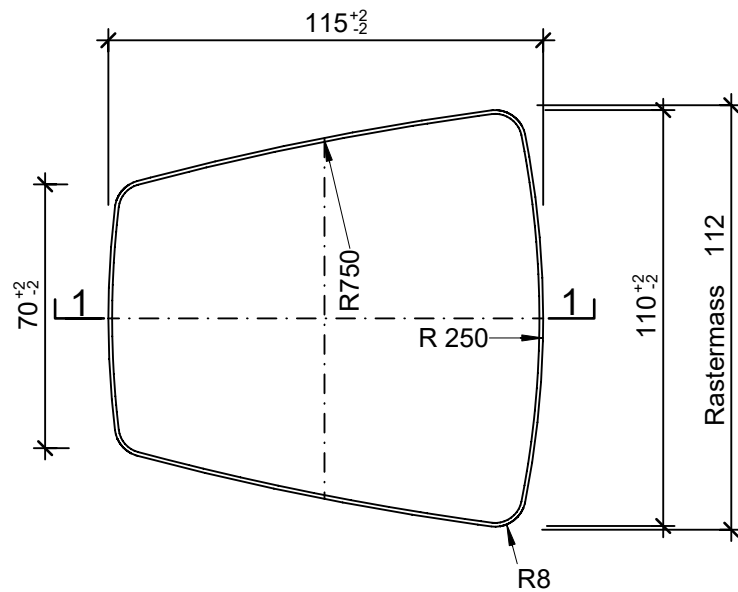

Grundriss, 1:2

Isometrie, 1:2

Schnitt 1-1, 1:2

Rubrik: J3010	Art.-Nr: 113327	HW: 73	Masstab: 1:2	Format: DIN A4
Pflastersteine			Gezeichnet: 21.05.2021 / sge	Geprüft: 21.05.2021 / htr
PIAZZA Pflasterstein, grosser Kreisstein grau, glatt, gefast			Änderung: /	Geprüft: /
			Änderung: /	Geprüft: /
			Änderung: /	Geprüft: /
L 112mm B 115mm H 60mm			Ersetzt:	
 <b>CREABETON BAUSTOFF AG</b> 6221 Rickenbach LU info@creabeton-baustoff.ch Telefon 0848 400 401 <b>CREABETON PRODUKTIONS AG</b> 9230 Flawil SG			Plan-Nr: J3010_113327_73_PZ_01_01	
<small>Diese Zeichnung ist geistiges Eigentum des HW und darf ohne deren Einwilligung weder kopiert, vervielfältigt, weitergegeben, noch zur Ausführung benützt werden. Art. 5 des Bundesgesetzes gegen den unlauteren Wettbewerb (UWG).</small>				