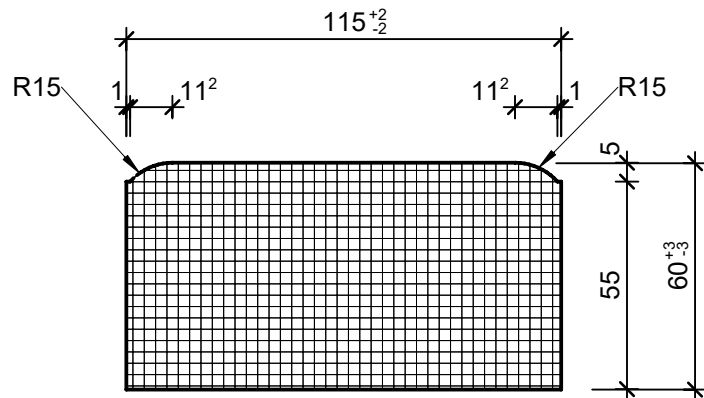

Grundriss, 1:2

Isometrie, 1:2

Schnitt 1-1, 1:2

Rubrik: J3010	Art.-Nr: 113327	HW: 73	Masstab: 1:2	Format: DIN A4
Pflastersteine			Gezeichnet: 21.05.2021 / sge	Geprüft: 21.05.2021 / htr
PIAZZA Pflasterstein, grosser Kreisstein grau, glatt, gefast			Änderung: /	Geprüft: /
			Änderung: /	Geprüft: /
			Änderung: /	Geprüft: /
L 112mm B 115mm H 60mm			Ersetzt:	
 <b>CREABETON BAUSTOFF AG</b> 6221 Rickenbach LU info@creabeton-baustoff.ch Telefon 0848 400 401 <b>CREABETON PRODUKTIONS AG</b> 9230 Flawil SG			Plan-Nr: J3010_113327_73_PZ_01_01	
<small>Diese Zeichnung ist geistiges Eigentum des HW und darf ohne deren Einwilligung weder kopiert, vervielfältigt, weitergegeben, noch zur Ausführung benützt werden. Art. 5 des Bundesgesetzes gegen den unlauteren Wettbewerb (UWG).</small>				