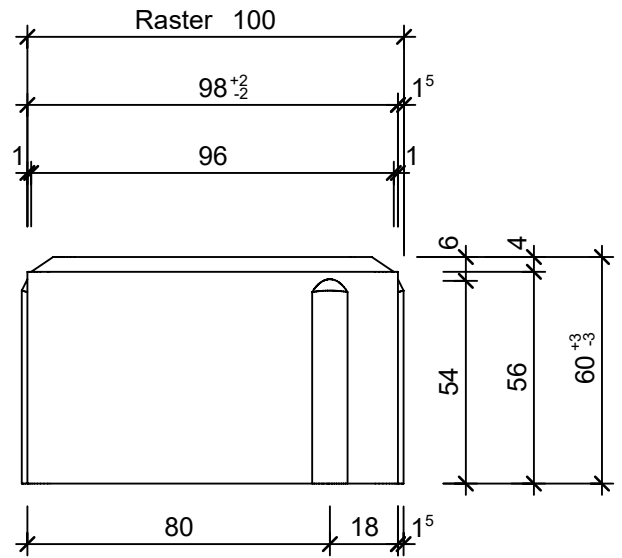

Grundriss, 1:2

Ansicht 1-1, 1:2

Schnitt 2-2, 1:1

Isometrie, 1:2

Rubrik: J0011	Art.-Nr: 100831	HW: 73	Massstab: 1:5/ 1:2	Format: DIN A4
Pflastersteine			Gezeichnet: 16.07.2021 / sge	Geprüft: 16.07.2021 / htr
CLASSIC Pflasterstein, anthrazit glatt, gefast, mit Nocken			Änderung: /	Geprüft: /
			Änderung: /	Geprüft: /
			Änderung: /	Geprüft: /
L 100mm B 100mm H 60mm			Ersetzt:	
 CREABETON BAUSTOFF AG 6221 Rickenbach LU info@creabeton-baustoff.ch Telefon 0848 400 401 CREABETON PRODUKTIONS AG 9230 Flawil SG			Plan-Nr: J0011_100831_73_PZ_01_01	