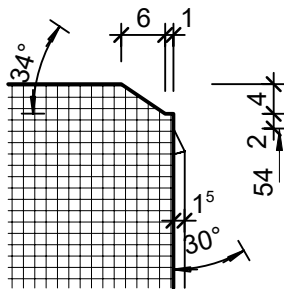

Grundriss, 1:2

Ansicht 1-1, 1:2

Schnitt 2-2, 1:1

Isometrie, 1:2

Rubrik: J0011	Art.-Nr: 100831	HW: 73	Massstab: 1:5/ 1:2	Format: DIN A4
Pflastersteine			Gezeichnet: 16.07.2021 / sge	Geprüft: 16.07.2021 / htr
CLASSIC Pflasterstein, anthrazit glatt, gefast, mit Nocken			Änderung: /	Geprüft: /
			Änderung: /	Geprüft: /
			Änderung: /	Geprüft: /
L 100mm B 100mm H 60mm			Ersetzt:	
 CREABETON BAUSTOFF AG 6221 Rickenbach LU info@creabeton-baustoff.ch Telefon 0848 400 401 CREABETON PRODUKTIONS AG 9230 Flawil SG			Plan-Nr: J0011_100831_73_PZ_01_01	