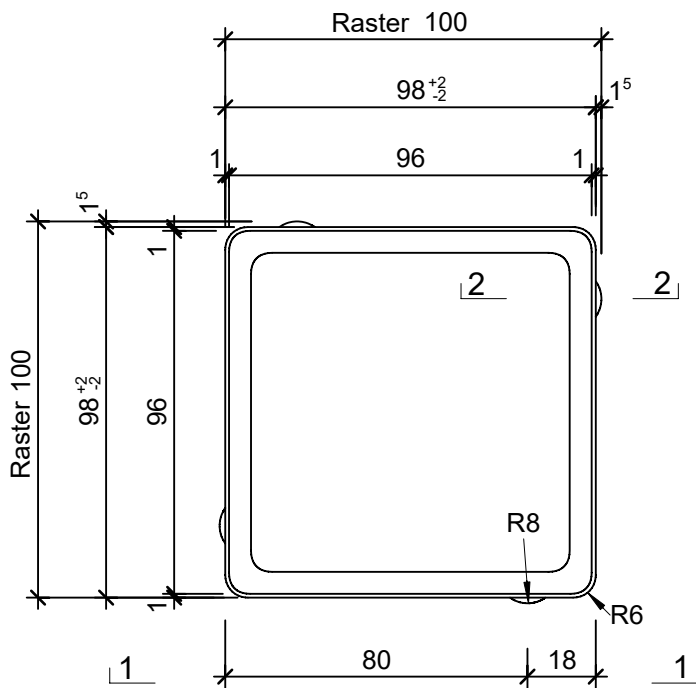

Grundriss, 1:2

Ansicht 1-1, 1:2

Schnitt 2-2, 1:1

Isometrie, 1:2

Rubrik: J0011	Art.-Nr: 100831	HW: 73	Massstab: 1:5/ 1:2	Format: DIN A4
Pflastersteine			Gezeichnet: 16.07.2021 / sge	Geprüft: 16.07.2021 / htr
CLASSIC Pflasterstein, anthrazit glatt, gefast, mit Nocken			Änderung: /	Geprüft: /
			Änderung: /	Geprüft: /
			Änderung: /	Geprüft: /
L 100mm B 100mm H 60mm			Ersetzt:	
 CREABETON BAUSTOFF AG 6221 Rickenbach LU info@creabeton-baustoff.ch Telefon 0848 400 401 CREABETON PRODUKTIONS AG 9230 Flawil SG			Plan-Nr: J0011_100831_73_PZ_01_01	