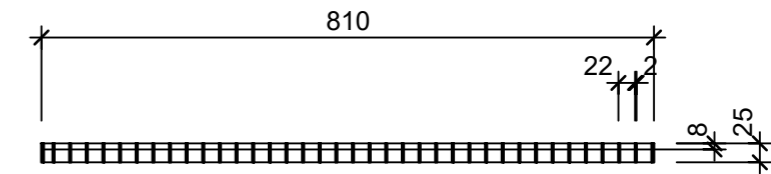

Ansicht 1-1, 1:10

Schnitt 2-2, 1:10

Grundriss, 1:10

Isometrie, 1:20

Rubrik: H2050	Art.-Nr: 132759	HW: 99	Massstab: 1:10/20	Format: A3
Gitterroste			Gezeichnet: 22.02.2024 / trg	Geprüft: 22.02.2024 / RO
Gitterroste für Lichtschächte begehbar feuerverzinkt, mit Steg, MW 33 x 22 mm, B 81 cm			Änderung: /	Geprüft: /
			Änderung: /	Geprüft: /
			Änderung: /	Geprüft: /
L 1730mm, B 810mm, H 25mm			Ersetzt:	
 CREABETON AG 6221 Rickenbach LU info@creabeton.ch Telefon 0848 400 401 CREABETON PRODUKTIONS AG 5201 Brugg AG			Plan-Nr: H2050_132759_99_PZ_01_01	
<small>Diese Zeichnung ist geistiges Eigentum des HW und darf ohne deren Einwilligung weder kopiert, vervielfältigt, weitergegeben, noch zur Ausführung benutzt werden. Art. 5 des Bundesgesetzes gegen den unlauteren Wettbewerb (UWG).</small>				