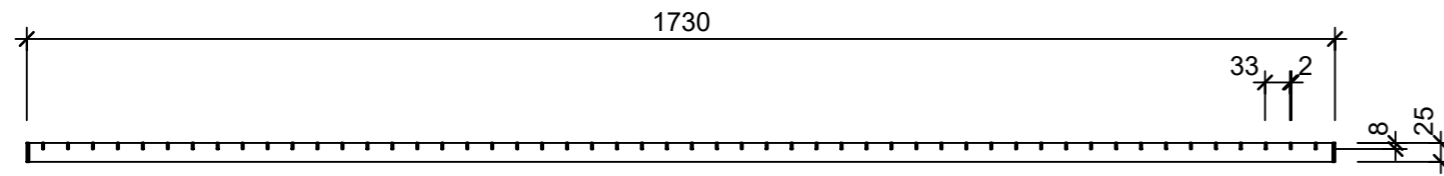

Ansicht 1-1, 1:10

Schnitt 2-2, 1:10

Grundriss, 1:10

Isometrie, 1:20

Rubrik: H2050	Art.-Nr: 132759	HW: 99	Massstab: 1:10/20	Format: A3
Gitterroste			Gezeichnet: 22.02.2024 / trg	Geprüft: 22.02.2024 / RO
Gitterroste für Lichtschächte begehbar feuerverzinkt, mit Steg, MW 33 x 22 mm, B 81 cm			Änderung: /	Geprüft: /
			Änderung: /	Geprüft: /
			Änderung: /	Geprüft: /
L 1730mm, B 810mm, H 25mm			Ersetzt:	
 CREABETON AG 6221 Rickenbach LU info@creabeton.ch Telefon 0848 400 401 CREABETON PRODUKTIONS AG 5201 Brugg AG			Plan-Nr: H2050_132759_99_PZ_01_01	
<small>Diese Zeichnung ist geistiges Eigentum des HW und darf ohne deren Einwilligung weder kopiert, vervielfältigt, weitergegeben, noch zur Ausführung benutzt werden. Art. 5 des Bundesgesetzes gegen den unlauteren Wettbewerb (UWG).</small>				