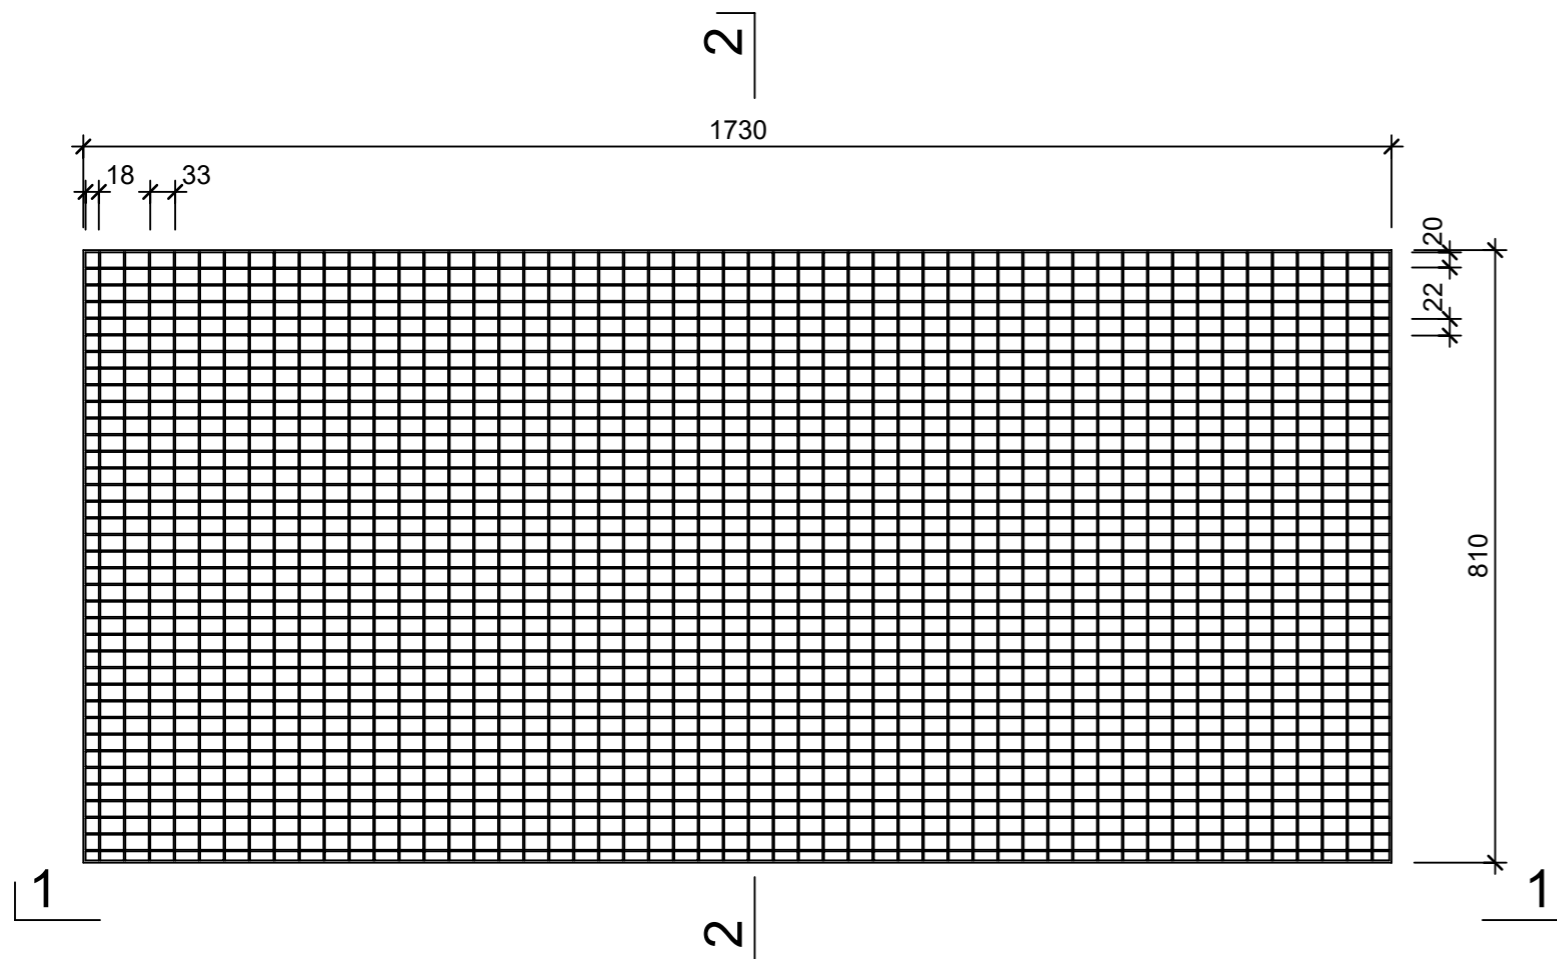

Ansicht 1-1, 1:10

Schnitt 2-2, 1:10

Grundriss, 1:10

Isometrie, 1:20

Rubrik: H2050	Art.-Nr: 132759	HW: 99	Massstab: 1:10/20	Format: A3
Gitterroste			Gezeichnet: 22.02.2024 / trg	Geprüft: 22.02.2024 / RO
Gitterroste für Lichtschächte begehbar feuerverzinkt, mit Steg, MW 33 x 22 mm, B 81 cm			Änderung: /	Geprüft: /
			Änderung: /	Geprüft: /
			Änderung: /	Geprüft: /
L 1730mm, B 810mm, H 25mm			Ersetzt:	
 CREABETON AG 6221 Rickenbach LU info@creabeton.ch Telefon 0848 400 401 CREABETON PRODUKTIONS AG 5201 Brugg AG			Plan-Nr: H2050_132759_99_PZ_01_01	
<small>Diese Zeichnung ist geistiges Eigentum des HW und darf ohne deren Einwilligung weder kopiert, vervielfältigt, weitergegeben, noch zur Ausführung benutzt werden. Art. 5 des Bundesgesetzes gegen den unlauteren Wettbewerb (UWG).</small>				