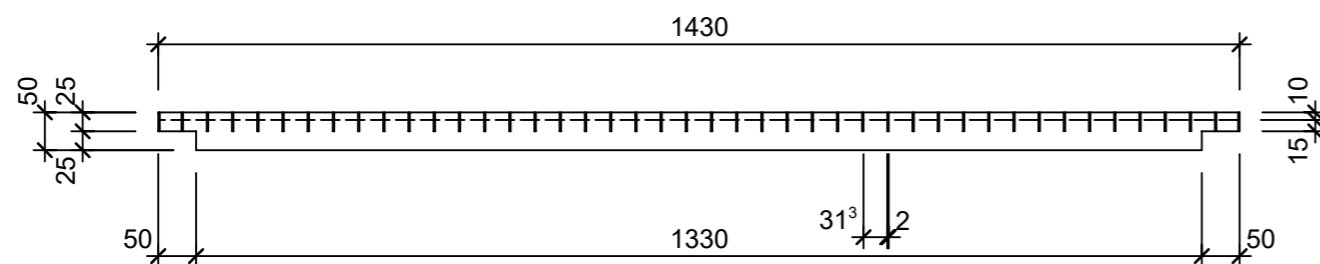

Ansicht 1-1, 1:10

Schnitt 2-2, 1:10

Grundriss, 1:10

Isometrie

Rubrik: H2050	Art.-Nr: 127455	HW: 99	Massstab: 1:10	Format: A3
Gitterroste			Gezeichnet: 22.02.2024 / trg	Geprüft: 22.02.2024 / RO
Gitterroste für Lichtschächte begehrbar feuerverzinkt, mit Steg, MW 33 x 22 mm, B 71 cm			Änderung: 15.07.2024 / rie	Geprüft: 15.07.2024 / RO
			Änderung: /	Geprüft: /
			Änderung: /	Geprüft: /
L 1430mm, B 710mm, H 25mm			Ersetzt: H2050_127455_99_PZ_01_01	
 CREABETON AG 6221 Rickenbach LU info@creabeton.ch Telefon 0848 400 401 CREABETON PRODUKTIONS AG 5201 Brugg AG			Plan-Nr: H2050_127455_99_PZ_01_02	
<small>Diese Zeichnung ist geistiges Eigentum des HW und darf ohne deren Einwilligung weder kopiert, vervielfältigt, weitergegeben, noch zur Ausführung benutzt werden. Art. 5 des Bundesgesetzes gegen den unlauteren Wettbewerb (UWG).</small>				