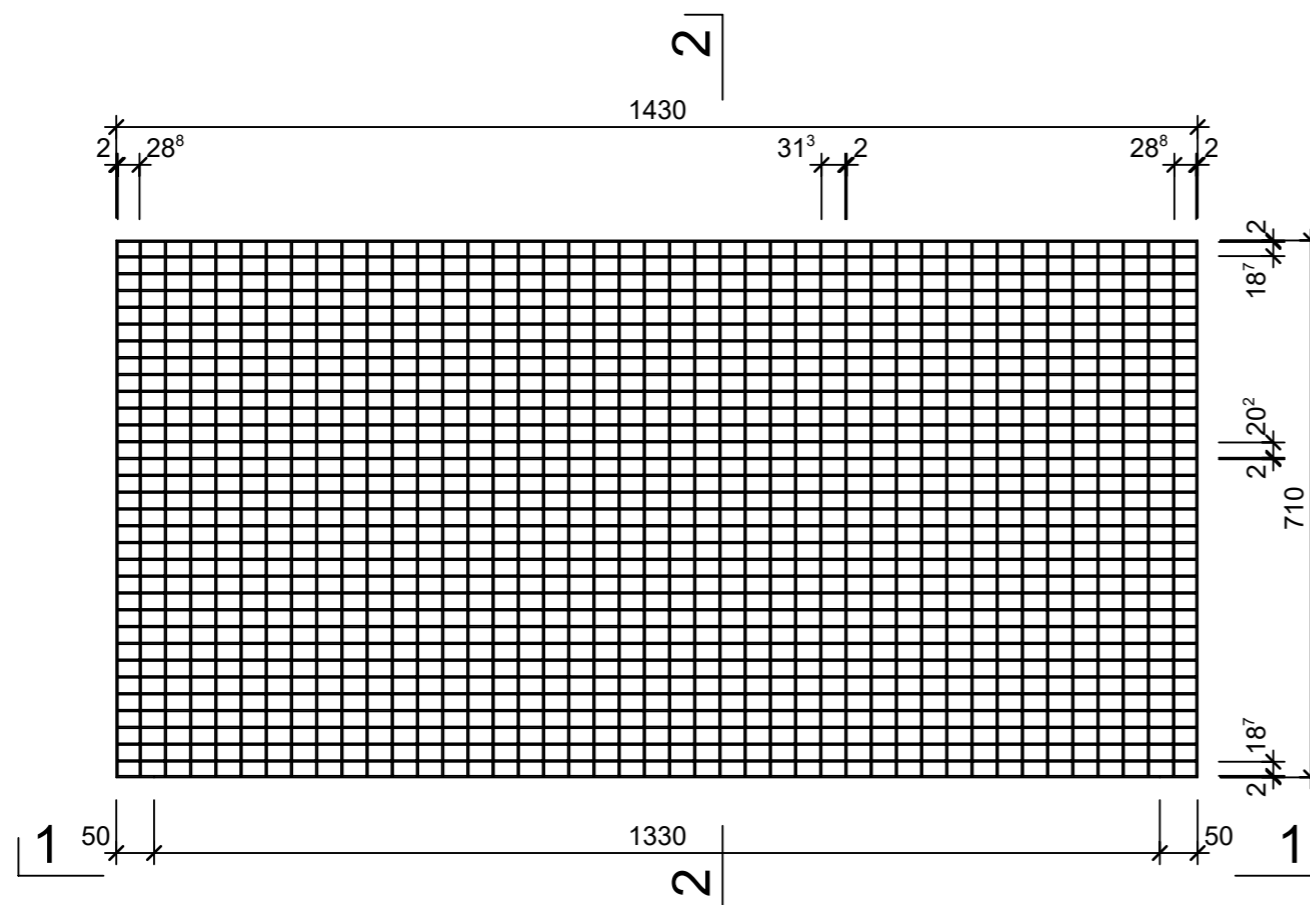

Ansicht 1-1, 1:10

Schnitt 2-2, 1:10

Grundriss, 1:10

Isometrie

Rubrik: H2050	Art.-Nr: 127455	HW: 99	Massstab: 1:10	Format: A3
Gitterroste			Gezeichnet: 22.02.2024 / trg	Geprüft: 22.02.2024 / RO
Gitterroste für Lichtschächte begehrbar feuerverzinkt, mit Steg, MW 33 x 22 mm, B 71 cm			Änderung: 15.07.2024 / rie	Geprüft: 15.07.2024 / RO
			Änderung: /	Geprüft: /
			Änderung: /	Geprüft: /
L 1430mm, B 710mm, H 25mm			Ersetzt: H2050_127455_99_PZ_01_01	
 CREABETON AG 6221 Rickenbach LU info@creabeton.ch Telefon 0848 400 401 CREABETON PRODUKTIONS AG 5201 Brugg AG			Plan-Nr: H2050_127455_99_PZ_01_02	
<small>Diese Zeichnung ist geistiges Eigentum des HW und darf ohne deren Einwilligung weder kopiert, vervielfältigt, weitergegeben, noch zur Ausführung benutzt werden. Art. 5 des Bundesgesetzes gegen den unlauteren Wettbewerb (UWG).</small>				