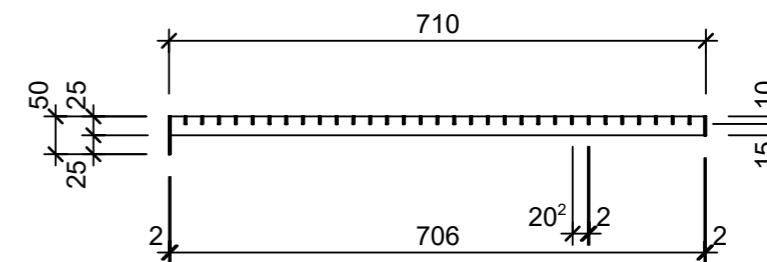

Ansicht 1-1, 1:10

Schnitt 2-2, 1:10

Grundriss, 1:10

Isometrie

Rubrik: H2050	Art.-Nr: 127455	HW: 99	Massstab: 1:10	Format: A3
Gitterroste			Gezeichnet: 22.02.2024 / trg	Geprüft: 22.02.2024 / RO
Gitterroste für Lichtschächte begehrbar feuerverzinkt, mit Steg, MW 33 x 22 mm, B 71 cm			Änderung: 15.07.2024 / rie	Geprüft: 15.07.2024 / RO
			Änderung: /	Geprüft: /
			Änderung: /	Geprüft: /
L 1430mm, B 710mm, H 25mm			Ersetzt: H2050_127455_99_PZ_01_01	
 CREABETON AG 6221 Rickenbach LU info@creabeton.ch Telefon 0848 400 401 CREABETON PRODUKTIONS AG 5201 Brugg AG			Plan-Nr: H2050_127455_99_PZ_01_02	
<small>Diese Zeichnung ist geistiges Eigentum des HW und darf ohne deren Einwilligung weder kopiert, vervielfältigt, weitergegeben, noch zur Ausführung benutzt werden. Art. 5 des Bundesgesetzes gegen den unlauteren Wettbewerb (UWG).</small>				