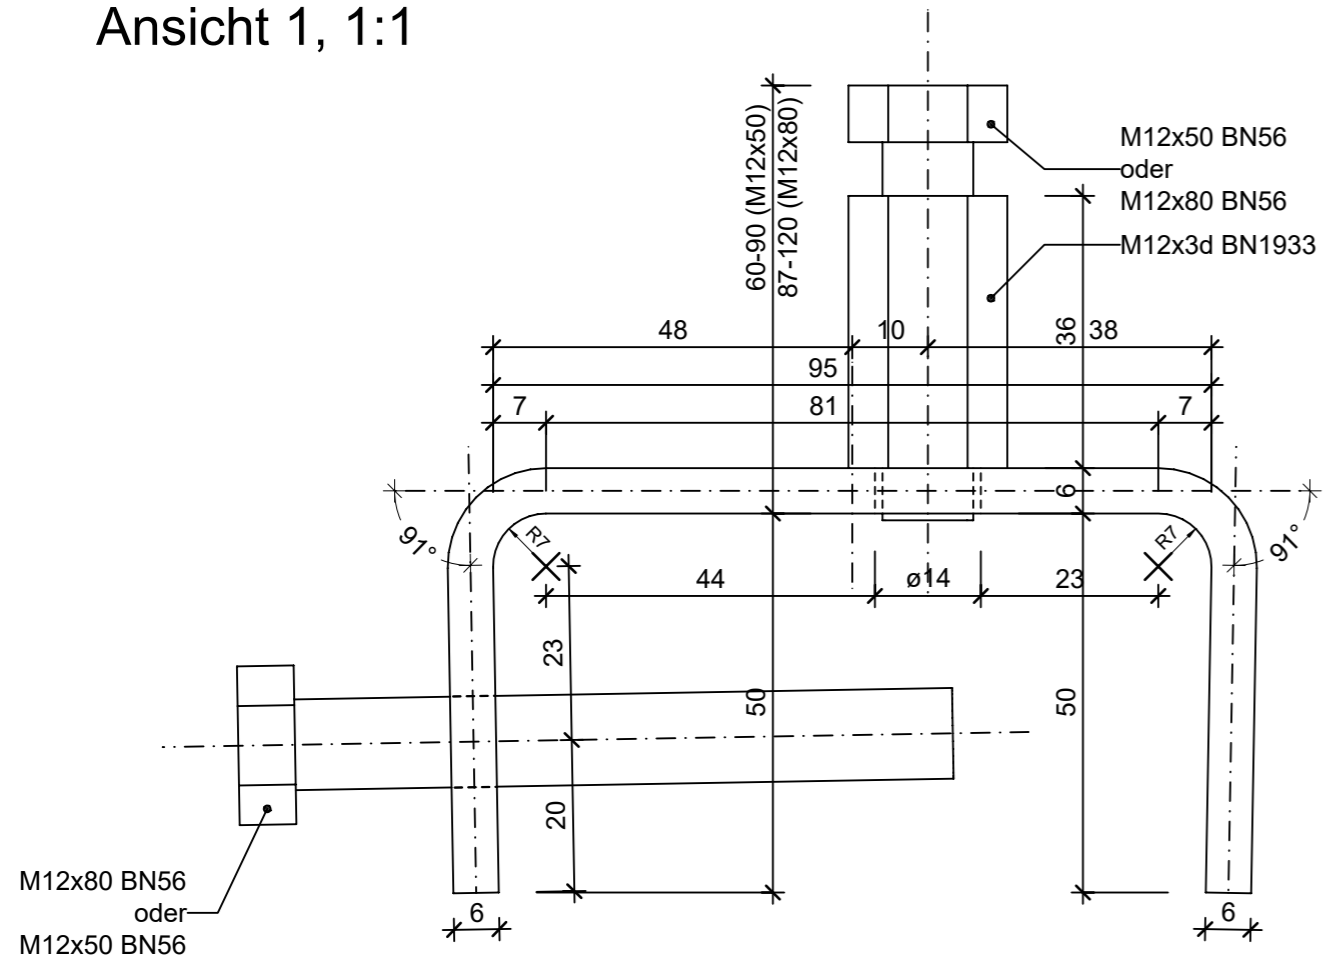

Ansicht 1, 1:1

Ansicht 2, 1:1

Grundriss 1:1

Isometrie

Rubrik: H2030	Art.-Nr: 104722	HW: 99	Massstab: 1:1	Format: A3
Befestigungswinkel zu Lichtschächten		Gezeichnet: 17.10.2022 / rle	Geprüft: 17.10.2022 / RO	
Distanzhalter bei Aussendämmung 6-12cm für Lichtschächte mit Wandstärke bis 10cm		Änderung: /	Geprüft: /	
		Änderung: /	Geprüft: /	
		Änderung: /	Geprüft: /	
L 107mm, B 40mm, H 92mm		Ersetzt:		
 CREABETON AG 6221 Rickenbach LU info@creabeton.ch Telefon 0848 400 401 CREABETON PRODUKTIONS AG 5201 Brugg AG		Plan-Nr: H2030_104722_99_PZ_01_01		
<small>Diese Zeichnung ist geistiges Eigentum des HW und darf ohne deren Einwilligung weder kopiert, vervielfältigt, weitergegeben, noch zur Ausführung benutzt werden. Art. 5 des Bundesgesetzes gegen den unlauteren Wettbewerb (UWG).</small>				