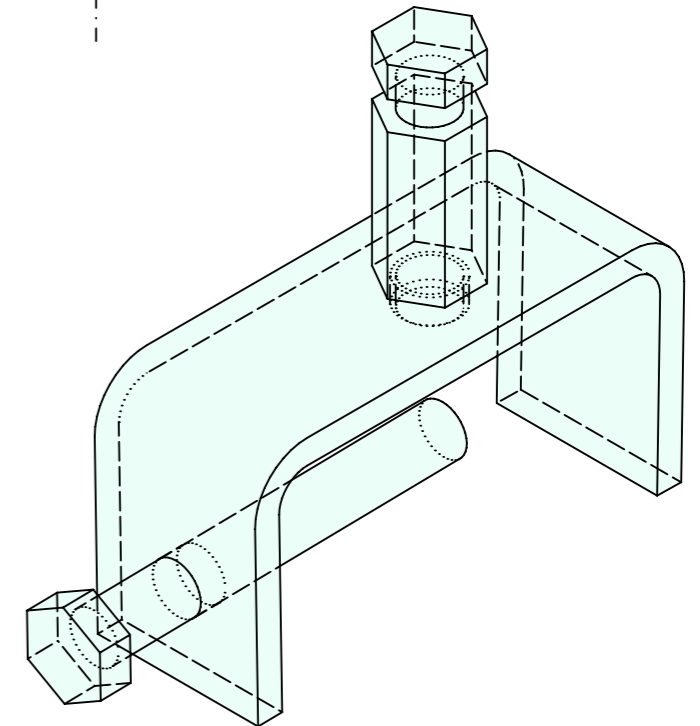

Ansicht 1, 1:1

Ansicht 2, 1:1

Grundriss 1:1

Isometrie

Rubrik: H2030	Art.-Nr: 104722	HW: 99	Massstab: 1:1	Format: A3
Befestigungswinkel zu Lichtschächten		Gezeichnet: 17.10.2022 / rle	Geprüft: 17.10.2022 / RO	
Distanzhalter bei Aussendämmung 6-12cm für Lichtschächte mit Wandstärke bis 10cm		Änderung: /	Geprüft: /	
		Änderung: /	Geprüft: /	
		Änderung: /	Geprüft: /	
L 107mm, B 40mm, H 92mm		Ersetzt:		
 CREABETON AG 6221 Rickenbach LU info@creabeton.ch Telefon 0848 400 401 CREABETON PRODUKTIONS AG 5201 Brugg AG		Plan-Nr: H2030_104722_99_PZ_01_01		
<small>Diese Zeichnung ist geistiges Eigentum des HW und darf ohne deren Einwilligung weder kopiert, vervielfältigt, weitergegeben, noch zur Ausführung benutzt werden. Art. 5 des Bundesgesetzes gegen den unlauteren Wettbewerb (UWG).</small>				