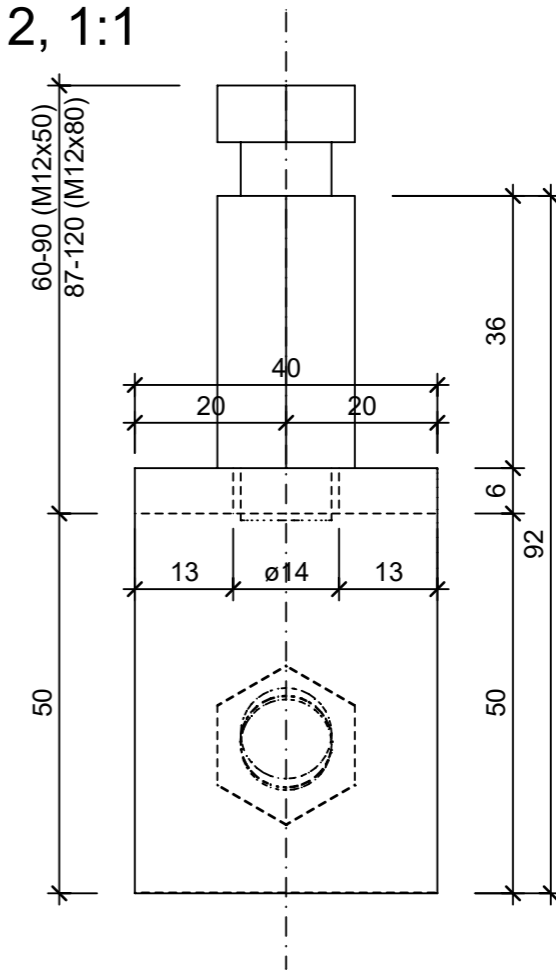

Ansicht 1, 1:1

Ansicht 2, 1:1

Grundriss 1:1

Isometrie

Rubrik: H2030	Art.-Nr: 104722	HW: 99	Massstab: 1:1	Format: A3
Befestigungswinkel zu Lichtschächten		Gezeichnet: 17.10.2022 / rle	Geprüft: 17.10.2022 / RO	
Distanzhalter bei Aussendämmung 6-12cm für Lichtschächte mit Wandstärke bis 10cm		Änderung: /	Geprüft: /	
		Änderung: /	Geprüft: /	
		Änderung: /	Geprüft: /	
L 107mm, B 40mm, H 92mm		Ersetzt:		
 CREABETON AG 6221 Rickenbach LU info@creabeton.ch Telefon 0848 400 401 CREABETON PRODUKTIONS AG 5201 Brugg AG		Plan-Nr: H2030_104722_99_PZ_01_01		
<small>Diese Zeichnung ist geistiges Eigentum des HW und darf ohne deren Einwilligung weder kopiert, vervielfältigt, weitergegeben, noch zur Ausführung benutzt werden. Art. 5 des Bundesgesetzes gegen den unlauteren Wettbewerb (UWG).</small>				