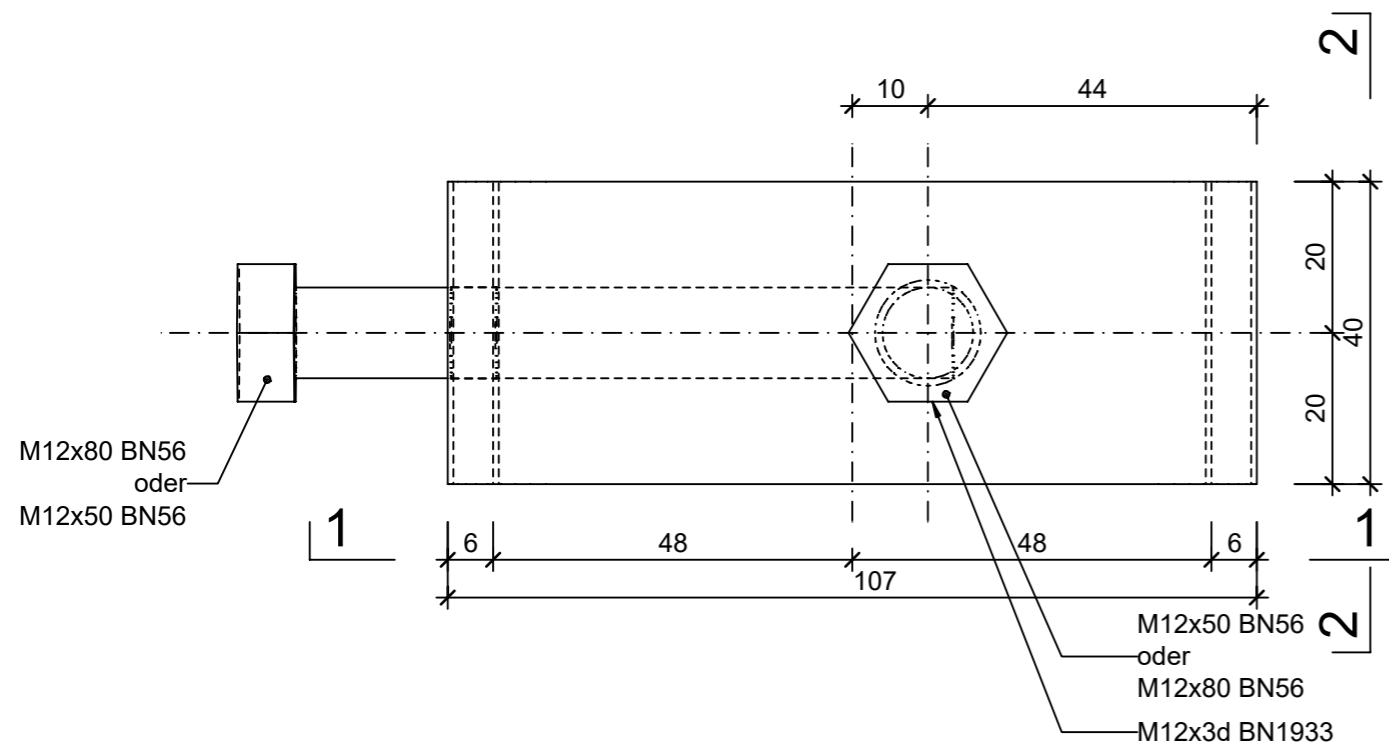

Ansicht 1, 1:1

Ansicht 2, 1:1

Grundriss 1:1

Isometrie

Rubrik: H2030	Art.-Nr: 104722	HW: 99	Massstab: 1:1	Format: A3
Befestigungswinkel zu Lichtschächten		Gezeichnet: 17.10.2022 / rle	Geprüft: 17.10.2022 / RO	
Distanzhalter bei Aussendämmung 6-12cm für Lichtschächte mit Wandstärke bis 10cm		Änderung: /	Geprüft: /	
		Änderung: /	Geprüft: /	
		Änderung: /	Geprüft: /	
L 107mm, B 40mm, H 92mm		Ersetzt:		
 CREABETON AG 6221 Rickenbach LU info@creabeton.ch Telefon 0848 400 401 CREABETON PRODUKTIONS AG 5201 Brugg AG		Plan-Nr: H2030_104722_99_PZ_01_01		
<small>Diese Zeichnung ist geistiges Eigentum des HW und darf ohne deren Einwilligung weder kopiert, vervielfältigt, weitergegeben, noch zur Ausführung benutzt werden. Art. 5 des Bundesgesetzes gegen den unlauteren Wettbewerb (UWG).</small>				