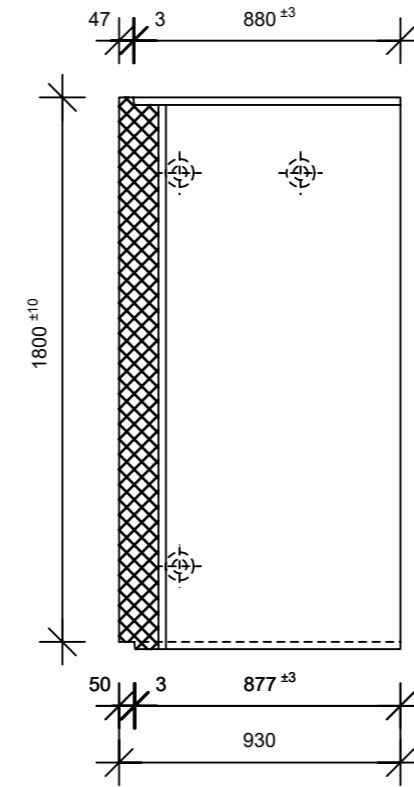

### Schnitt 1-1, 1:25

### Schnitt 2-2, 1:25

### Grundriss, 1:25

Rubrik: H2015	Art.-Nr: 130655	HW: 71	Maßstab: 1:25	Format: DIN A3
Speziallichtschächte			Gezeichnet: 06.05.2022/JCD	Geprüft:
Speziallichtschacht bewehrt LW 190 x 80 cm			Änderung:	Geprüft:
			Änderung:	Geprüft:
			Änderung:	Geprüft:
L 1900 mm, S 800 mm, H 1800 mm, W 130 mm			Ersetzt:	
 <b>CREABETON BAUSTOFF AG</b> 6221 Rickenbach LU info@creabeton-baustoff.ch Telefon 0848 400 401 <b>CREABETON PRODUKTIONS AG</b> 7203 Trimmis GR			Plan-Nr: H2015_130655_71_PZ_01_01	
<small>Diese Zeichnung ist geistiges Eigentum des HW und darf ohne deren Einwilligung weder kopiert, vervielfältigt, weitergegeben, noch zur Ausführung benötigt werden. Art. 5 des Bundesgesetzes gegen den unlauteren Wettbewerb (UWG).</small>				