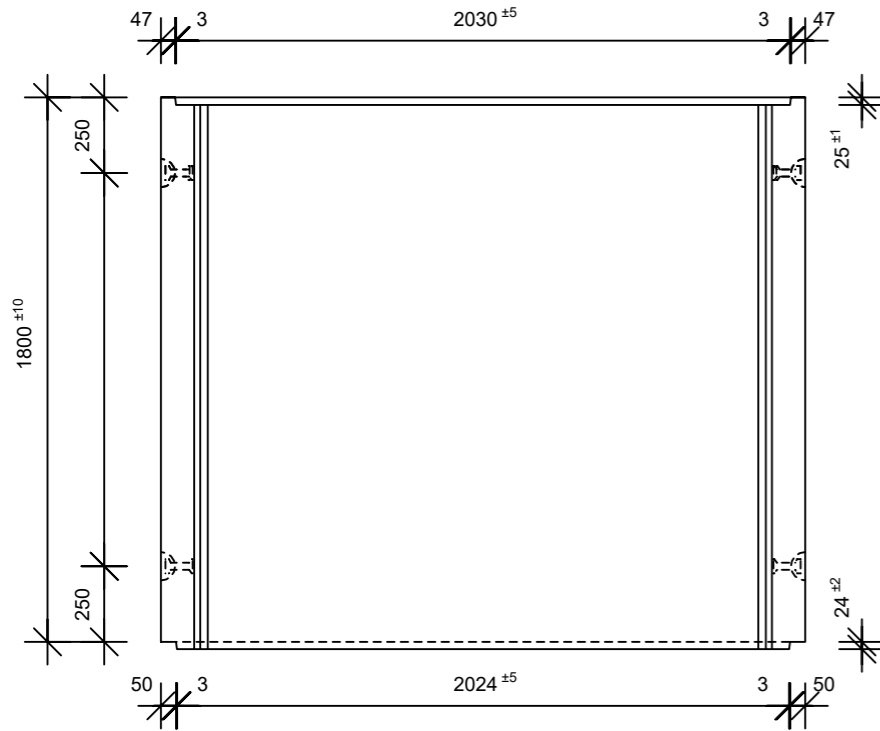

### Schnitt 1-1, 1:25

### Schnitt 2-2, 1:25

### Grundriss, 1:25

Rubrik: H2015	Art.-Nr: 130655	HW: 71	Maßstab: 1:25	Format: DIN A3
Speziallichtschächte			Gezeichnet: 06.05.2022/JCD	Geprüft:
Speziallichtschacht bewehrt LW 190 x 80 cm			Änderung:	Geprüft:
			Änderung:	Geprüft:
			Änderung:	Geprüft:
L 1900 mm, S 800 mm, H 1800 mm, W 130 mm			Ersetzt:	
 <b>CREABETON BAUSTOFF AG</b> 6221 Rickenbach LU info@creabeton-baustoff.ch Telefon 0848 400 401 <b>CREABETON PRODUKTIONS AG</b> 7203 Trimmis GR			Plan-Nr: H2015_130655_71_PZ_01_01	
<small>Diese Zeichnung ist geistiges Eigentum des HW und darf ohne deren Einwilligung weder kopiert, vervielfältigt, weitergegeben, noch zur Ausführung benötigt werden. Art. 5 des Bundesgesetzes gegen den unlauteren Wettbewerb (UWG).</small>				