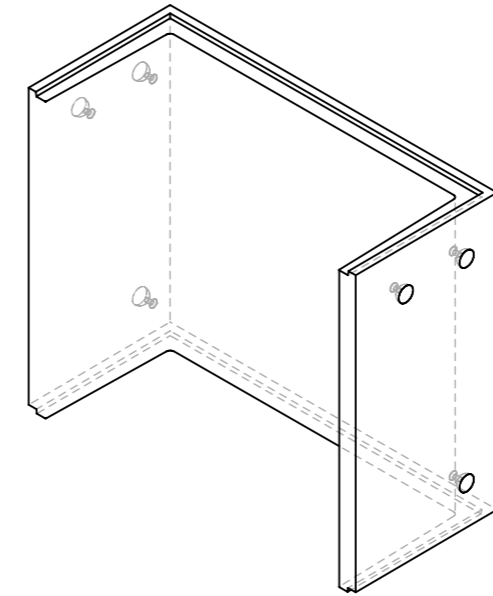

### Schnitt 1-1, 1:25

### Schnitt 2-2, 1:25

### Grundriss, 1:25

Rubrik: H2015	Art.-Nr: 130655	HW: 71	Maßstab: 1:25	Format: DIN A3
Speziallichtschächte			Gezeichnet: 06.05.2022/JCD	Geprüft:
Speziallichtschacht bewehrt LW 190 x 80 cm			Änderung:	Geprüft:
			Änderung:	Geprüft:
			Änderung:	Geprüft:
L 1900 mm, S 800 mm, H 1800 mm, W 130 mm			Ersetzt:	
 <b>CREABETON BAUSTOFF AG</b> 6221 Rickenbach LU info@creabeton-baustoff.ch Telefon 0848 400 401 <b>CREABETON PRODUKTIONS AG</b> 7203 Trimmis GR			Plan-Nr: H2015_130655_71_PZ_01_01	
<small>Diese Zeichnung ist geistiges Eigentum des HW und darf ohne deren Einwilligung weder kopiert, vervielfältigt, weitergegeben, noch zur Ausführung benötigt werden. Art. 5 des Bundesgesetzes gegen den unlauteren Wettbewerb (UWG).</small>				