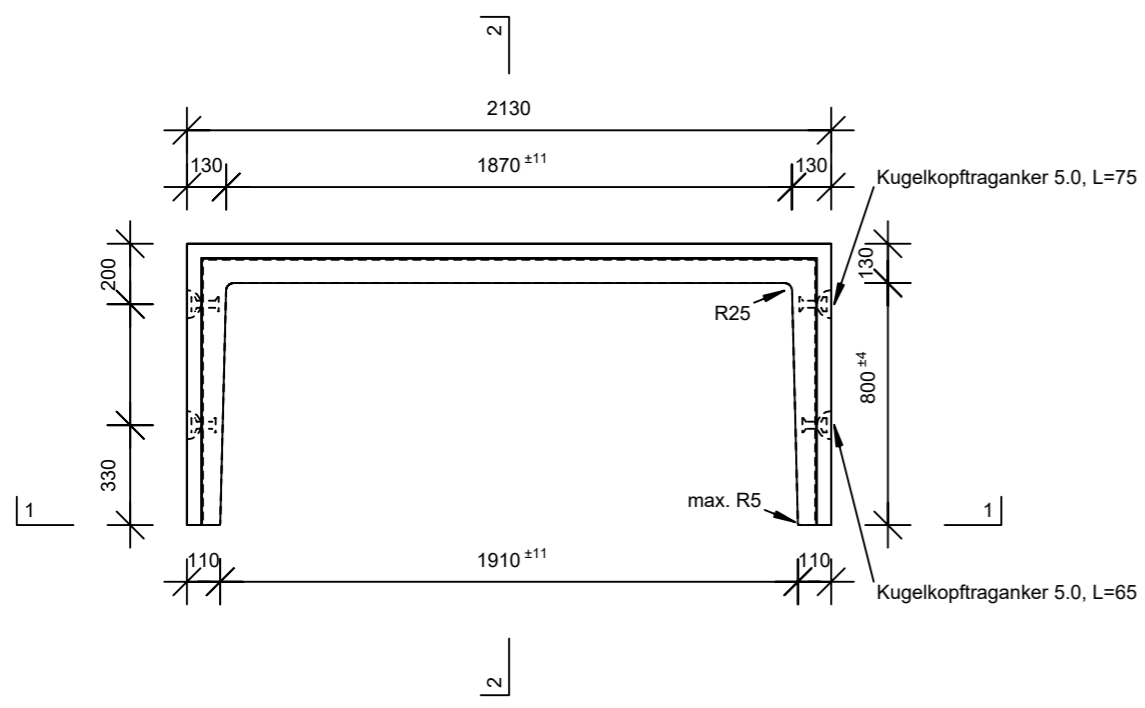

### Schnitt 1-1, 1:25

### Schnitt 2-2, 1:25

### Grundriss, 1:25

Rubrik: H2015	Art.-Nr: 130655	HW: 71	Maßstab: 1:25	Format: DIN A3
Speziallichtschächte			Gezeichnet: 06.05.2022/JCD	Geprüft:
Speziallichtschacht bewehrt LW 190 x 80 cm			Änderung:	Geprüft:
			Änderung:	Geprüft:
			Änderung:	Geprüft:
L 1900 mm, S 800 mm, H 1800 mm, W 130 mm			Ersetzt:	
 <b>CREABETON BAUSTOFF AG</b> 6221 Rickenbach LU info@creabeton-baustoff.ch Telefon 0848 400 401 <b>CREABETON PRODUKTIONS AG</b> 7203 Trimmis GR			Plan-Nr: H2015_130655_71_PZ_01_01	
<small>Diese Zeichnung ist geistiges Eigentum des HW und darf ohne deren Einwilligung weder kopiert, vervielfältigt, weitergegeben, noch zur Ausführung benötigt werden. Art. 5 des Bundesgesetzes gegen den unlauteren Wettbewerb (UWG).</small>				