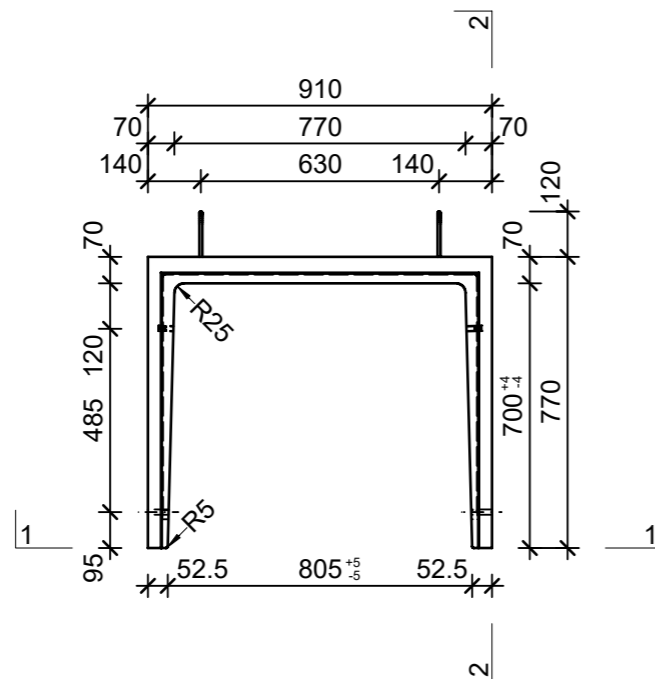

Schnitt 1-1, 1:20

Schnitt 2-2, 1:20

Grundriss, 1:20

Isometrie, 1:20

Rubrik: H2001	Art.-Nr: 137991	HW: 76	Massstab: 1:20	Format: DIN A3
Lichtschächte		Gezeichnet: 23.11.2021 / JCD	Geprüft: 23.11.2021 / RO	
Lichtschacht bewehrt LW 80 x 70 cm		Änderung: 07.03.2023 / trg	Geprüft: 07.03.2023 / RO	
		Änderung: /	Geprüft: /	
		Änderung: /	Geprüft: /	
L 805mm, B 700mm, H 1800mm			Ersetzt:	
 CREABETON AG 6221 Rickenbach LU info@creabeton.ch Telefon 0848 400 401 CREABETON PRODUKTIONS AG 7203 Trimmis GR		Plan-Nr: H2001_137991_76_PZ_01_02		
<small>Diese Zeichnung ist geistiges Eigentum des HW und darf ohne deren Einwilligung weder kopiert, vervielfältigt, weitergegeben, noch zur Ausführung benutzt werden. Art. 5 des Bundesgesetzes gegen den unlauteren Wettbewerb (UWG).</small>				