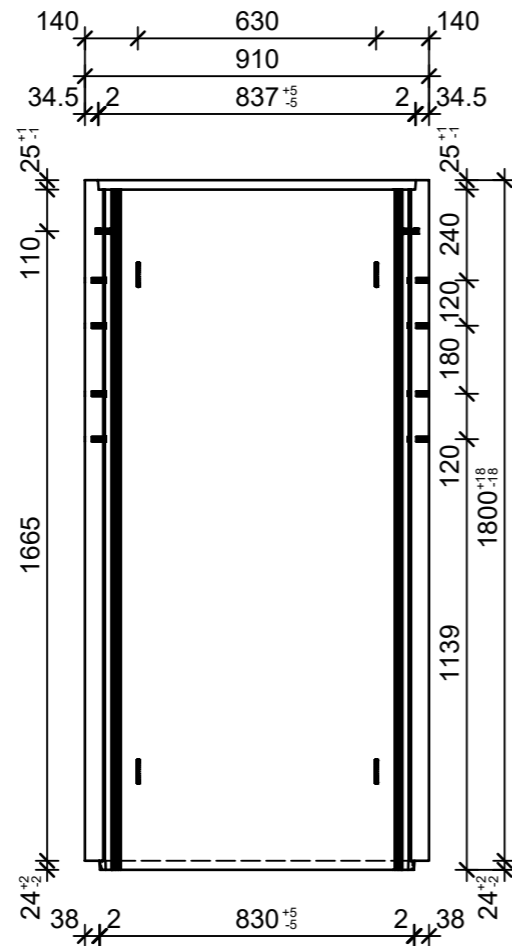

Schnitt 1-1, 1:20

Schnitt 2-2, 1:20

Grundriss, 1:20

Isometrie, 1:20

Rubrik: H2001	Art.-Nr: 137991	HW: 76	Massstab: 1:20	Format: DIN A3
Lichtschächte		Gezeichnet: 23.11.2021 / JCD	Geprüft: 23.11.2021 / RO	
Lichtschacht bewehrt LW 80 x 70 cm		Änderung: 07.03.2023 / trg	Geprüft: 07.03.2023 / RO	
		Änderung: /	Geprüft: /	
		Änderung: /	Geprüft: /	
L 805mm, B 700mm, H 1800mm			Ersetzt:	
 CREABETON AG 6221 Rickenbach LU info@creabeton.ch Telefon 0848 400 401 CREABETON PRODUKTIONS AG 7203 Trimmis GR		Plan-Nr: H2001_137991_76_PZ_01_02		
<small>Diese Zeichnung ist geistiges Eigentum des HW und darf ohne deren Einwilligung weder kopiert, vervielfältigt, weitergegeben, noch zur Ausführung benutzt werden. Art. 5 des Bundesgesetzes gegen den unlauteren Wettbewerb (UWG).</small>				