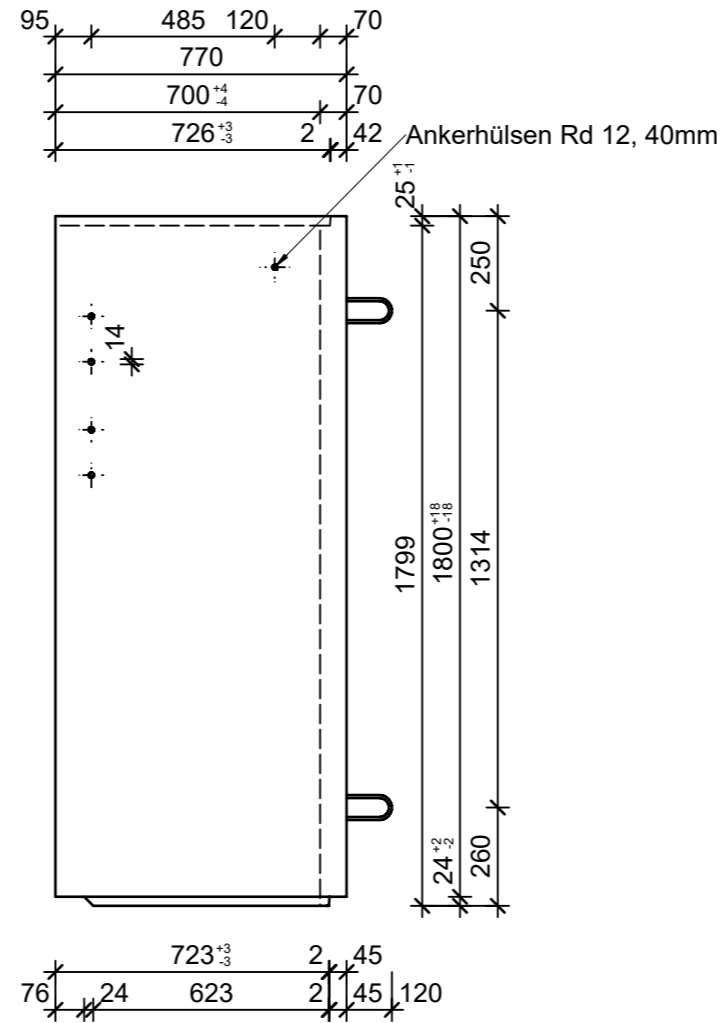

Schnitt 1-1, 1:20

Schnitt 2-2, 1:20

Grundriss, 1:20

Isometrie, 1:20

Rubrik: H2001	Art.-Nr: 137991	HW: 76	Massstab: 1:20	Format: DIN A3
Lichtschächte		Gezeichnet: 23.11.2021 / JCD	Geprüft: 23.11.2021 / RO	
Lichtschacht bewehrt LW 80 x 70 cm		Änderung: 07.03.2023 / trg	Geprüft: 07.03.2023 / RO	
		Änderung: /	Geprüft: /	
		Änderung: /	Geprüft: /	
L 805mm, B 700mm, H 1800mm			Ersetzt:	
 CREABETON AG 6221 Rickenbach LU info@creabeton.ch Telefon 0848 400 401 CREABETON PRODUKTIONS AG 7203 Trimmis GR		Plan-Nr: H2001_137991_76_PZ_01_02		
<small>Diese Zeichnung ist geistiges Eigentum des HW und darf ohne deren Einwilligung weder kopiert, vervielfältigt, weitergegeben, noch zur Ausführung benutzt werden. Art. 5 des Bundesgesetzes gegen den unlauteren Wettbewerb (UWG).</small>				