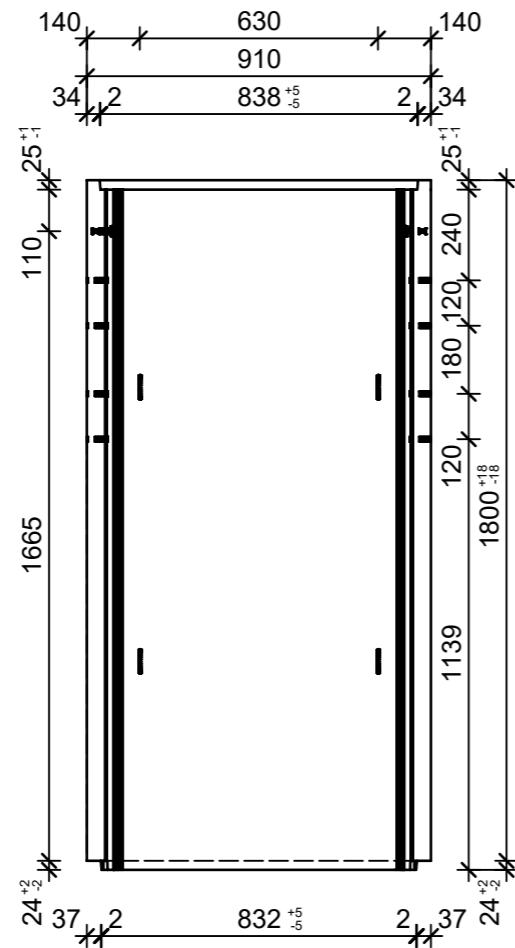

Schnitt 1-1, 1:20

Schnitt 2-2, 1:20

Grundriss, 1:20

Isometrie, 1:20

Rubrik: H2001	Art.-Nr: 137991	HW: 71	Massstab: 1:20	Format: DIN A3
Lichtschächte			Gezeichnet: 08.07.2021 / JCD	Geprüft: 08.07.2021 / RO
Lichtschacht bewehrt LW 80 x 70 cm			Änderung: /	Geprüft: /
			Änderung:	Geprüft:
			Änderung:	Geprüft:
L 805mm, B 700mm, H 1800mm			Ersetzt:	
CREABETON CREABETON BAUSTOFF AG 6221 Rickenbach LU info@creabeton-baustoff.ch Telefon 0848 400 401 CREABETON PRODUKTIONS AG 5201 Brugg AG			Plan-Nr: H2001_137991_71_PZ_01_01	
<small>Diese Zeichnung ist geistiges Eigentum des HW und darf ohne deren Einwilligung weder kopiert, vervielfältigt, weitergegeben, noch zur Ausführung benutzt werden. Art. 5 des Bundesgesetzes gegen den unlauteren Wettbewerb (UWG).</small>				