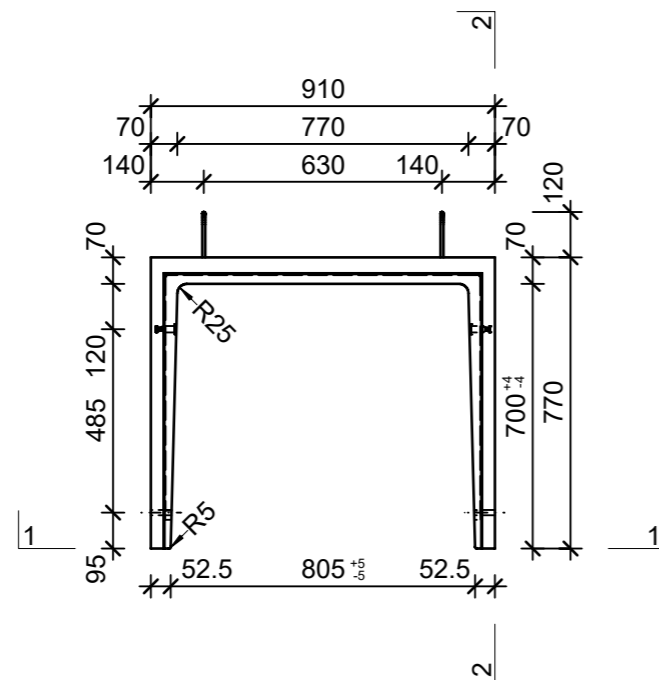

Schnitt 1-1, 1:20

Schnitt 2-2, 1:20

Grundriss, 1:20

Isometrie, 1:20

Rubrik: H2001	Art.-Nr: 137991	HW: 71	Massstab: 1:20	Format: DIN A3
Lichtschächte			Gezeichnet: 08.07.2021 / JCD	Geprüft: 08.07.2021 / RO
Lichtschacht bewehrt LW 80 x 70 cm			Änderung: /	Geprüft: /
			Änderung:	Geprüft:
			Änderung:	Geprüft:
L 805mm, B 700mm, H 1800mm			Ersetzt:	
CREABETON CREABETON BAUSTOFF AG 6221 Rickenbach LU info@creabeton-baustoff.ch Telefon 0848 400 401 CREABETON PRODUKTIONS AG 5201 Brugg AG			Plan-Nr: H2001_137991_71_PZ_01_01	
<small>Diese Zeichnung ist geistiges Eigentum des HW und darf ohne deren Einwilligung weder kopiert, vervielfältigt, weitergegeben, noch zur Ausführung benutzt werden. Art. 5 des Bundesgesetzes gegen den unlauteren Wettbewerb (UWG).</small>				