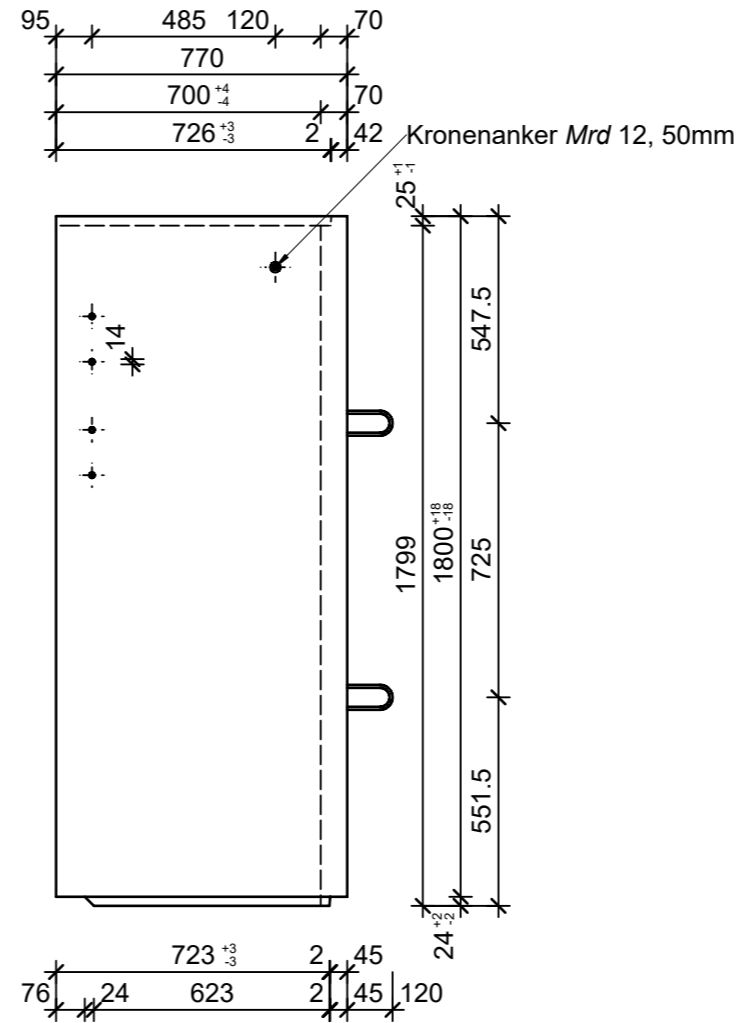

Schnitt 1-1, 1:20

Schnitt 2-2, 1:20

Grundriss, 1:20

Isometrie, 1:20

Rubrik: H2001	Art.-Nr: 137991	HW: 71	Massstab: 1:20	Format: DIN A3
Lichtschächte			Gezeichnet: 08.07.2021 / JCD	Geprüft: 08.07.2021 / RO
Lichtschacht bewehrt LW 80 x 70 cm			Änderung: /	Geprüft: /
			Änderung:	Geprüft:
			Änderung:	Geprüft:
L 805mm, B 700mm, H 1800mm			Ersetzt:	
CREABETON CREABETON BAUSTOFF AG 6221 Rickenbach LU info@creabeton-baustoff.ch Telefon 0848 400 401 CREABETON PRODUKTIONS AG 5201 Brugg AG			Plan-Nr: H2001_137991_71_PZ_01_01	
<small>Diese Zeichnung ist geistiges Eigentum des HW und darf ohne deren Einwilligung weder kopiert, vervielfältigt, weitergegeben, noch zur Ausführung benutzt werden. Art. 5 des Bundesgesetzes gegen den unlauteren Wettbewerb (UWG).</small>				