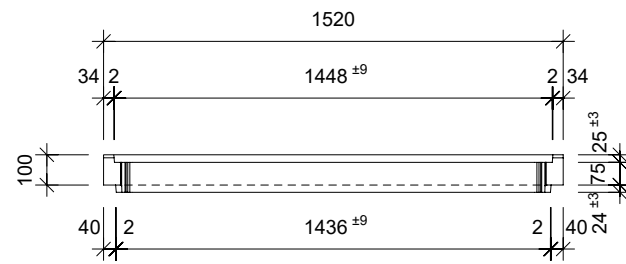

Ansicht 1-1, 1:25

Schnitt 2-2, 1:25

Grundriss, 1:25

Isometrie

Rubrik: H2001	Art.-Nr: 137603	HW: 11	Massstab: 1:25	Format: DIN A3
Lichtschacht			Gezeichnet: 08.06.2023/JCD	Geprüft: 08.06.2023/ange/hawü
Lichtschacht			Änderung:	Geprüft:
LW 140 x 60 cm			Änderung:	Geprüft:
L 1400 mm, B 600 mm, H 100 mm			Änderung:	Geprüft:
 CREABETON BAUSTOFF AG 6221 Rickenbach LU info@creabeton-baustoff.ch Telefon 0848 400 401 CREABETON MATERIAUX AG 3250 Lyss BE			Plan-Nr: H2001_137603_11_PZ_01_01	
<small>Diese Zeichnung ist geistiges Eigentum des HW und darf ohne deren Einwilligung weder kopiert, vervielfältigt, weitergegeben, noch zur Ausführung benutzt werden. Art. 5 des Bundesgesetzes gegen den unlauteren Wettbewerb (UWG).</small>				