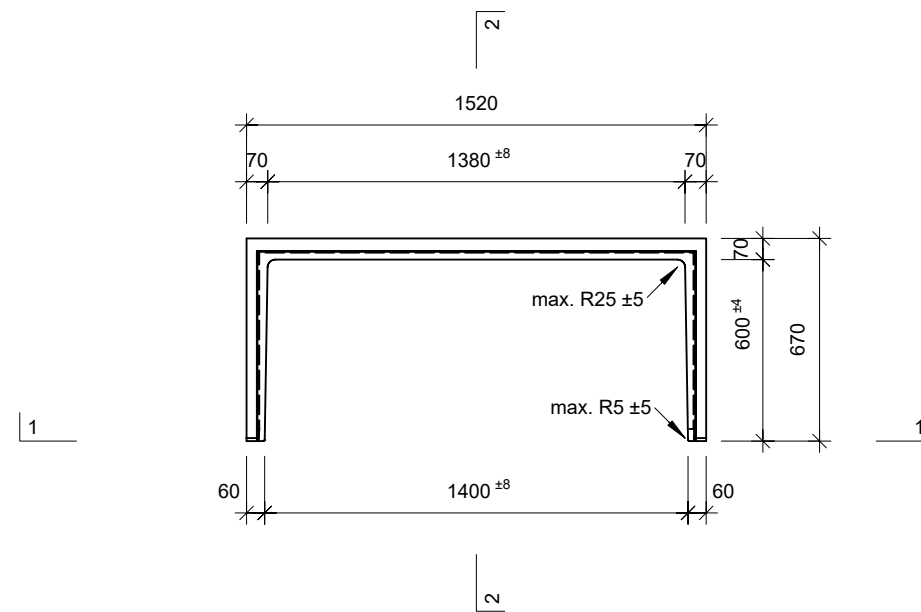

Ansicht 1-1, 1:25

Schnitt 2-2, 1:25

Grundriss, 1:25

Isometrie

Rubrik: H2001	Art.-Nr: 137603	HW: 11	Massstab: 1:25	Format: DIN A3
Lichtschacht			Gezeichnet: 08.06.2023/JCD	Geprüft: 08.06.2023/ange/hawü
Lichtschacht			Änderung:	Geprüft:
LW 140 x 60 cm			Änderung:	Geprüft:
L 1400 mm, B 600 mm, H 100 mm			Änderung:	Geprüft:
 CREABETON BAUSTOFF AG 6221 Rickenbach LU info@creabeton-baustoff.ch Telefon 0848 400 401 CREABETON MATERIAUX AG 3250 Lyss BE			Plan-Nr: H2001_137603_11_PZ_01_01	
<small>Diese Zeichnung ist geistiges Eigentum des HW und darf ohne deren Einwilligung weder kopiert, vervielfältigt, weitergegeben, noch zur Ausführung benutzt werden. Art. 5 des Bundesgesetzes gegen den unlauteren Wettbewerb (UWG).</small>				