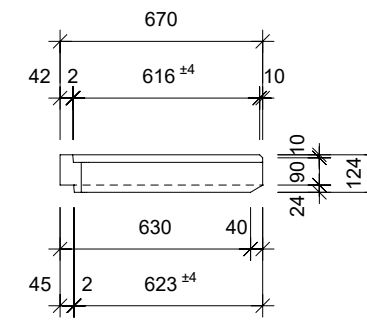

Ansicht 1-1, 1:25

Schnitt 2-2, 1:25

Grundriss, 1:25

Isometrie

Rubrik: H2001	Art.-Nr: 137603	HW: 11	Massstab: 1:25	Format: DIN A3
Lichtschacht			Gezeichnet: 08.06.2023/JCD	Geprüft: 08.06.2023/ange/hawü
Lichtschacht			Änderung:	Geprüft:
LW 140 x 60 cm			Änderung:	Geprüft:
L 1400 mm, B 600 mm, H 100 mm			Änderung:	Geprüft:
 CREABETON BAUSTOFF AG 6221 Rickenbach LU info@creabeton-baustoff.ch Telefon 0848 400 401 CREABETON MATERIAUX AG 3250 Lyss BE			Plan-Nr: H2001_137603_11_PZ_01_01	
<small>Diese Zeichnung ist geistiges Eigentum des HW und darf ohne deren Einwilligung weder kopiert, vervielfältigt, weitergegeben, noch zur Ausführung benutzt werden. Art. 5 des Bundesgesetzes gegen den unlauteren Wettbewerb (UWG).</small>				