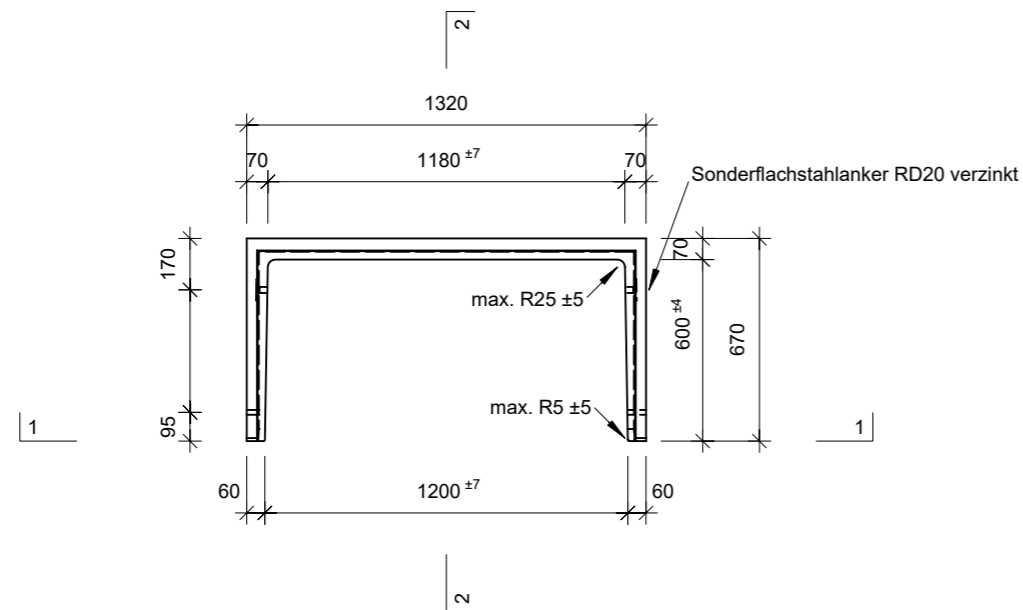

Ansicht 1-1, 1:25

Schnitt 2-2, 1:25

Isometrie

Grundriss, 1:25

Rubrik: H2001	Art.-Nr: 137351	HW: 11	Massstab: 1:25	Format: DIN A3
Lichtschacht			Gezeichnet: 08.06.2023/JCD	Geprüft: 08.06.2023/ange/hawü
Lichtschacht			Änderung:	Geprüft:
LW 120 x 60 cm			Änderung:	Geprüft:
			Änderung:	Geprüft:
L 1200 mm, B 600 mm, H 2000 mm			Ersetzt:	
 CREABETON BAUSTOFF AG 6221 Rickenbach LU info@creabeton-baustoff.ch Telefon 0848 400 401 CREABETON MATERIAUX AG 3250 Lyss BE			Plan-Nr: H2001_137351_11_PZ_01_01	
<small>Diese Zeichnung ist geistiges Eigentum des HW und darf ohne deren Einwilligung weder kopiert, vervielfältigt, weitergegeben, noch zur Ausführung benutzt werden. Art. 5 des Bundesgesetzes gegen den unlauteren Wettbewerb (UWG).</small>				