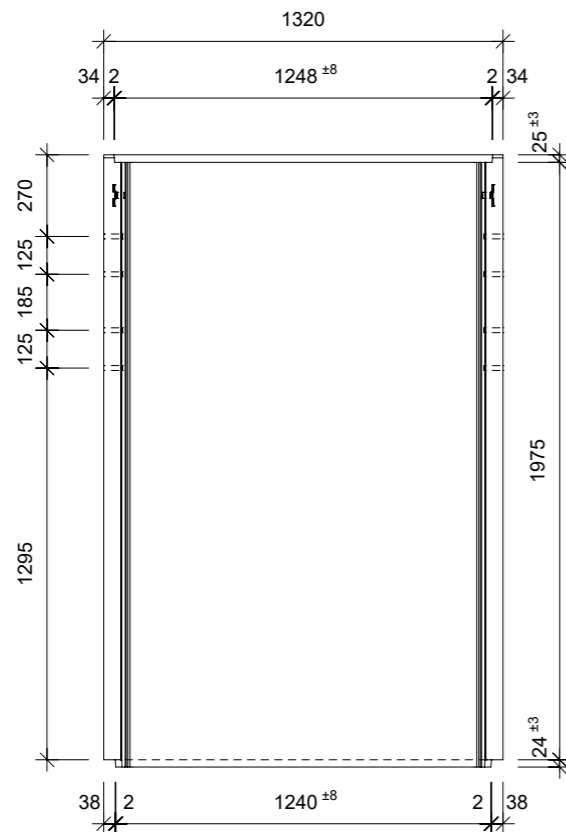

Ansicht 1-1, 1:25

Schnitt 2-2, 1:25

Isometrie

Grundriss, 1:25

Rubrik: H2001	Art.-Nr: 137351	HW: 11	Massstab: 1:25	Format: DIN A3
Lichtschacht			Gezeichnet: 08.06.2023/JCD	Geprüft: 08.06.2023/ange/hawü
Lichtschacht			Änderung:	Geprüft:
LW 120 x 60 cm			Änderung:	Geprüft:
			Änderung:	Geprüft:
L 1200 mm, B 600 mm, H 2000 mm			Ersetzt:	
 CREABETON BAUSTOFF AG 6221 Rickenbach LU info@creabeton-baustoff.ch Telefon 0848 400 401 CREABETON MATERIAUX AG 3250 Lyss BE			Plan-Nr: H2001_137351_11_PZ_01_01	
<small>Diese Zeichnung ist geistiges Eigentum des HW und darf ohne deren Einwilligung weder kopiert, vervielfältigt, weitergegeben, noch zur Ausführung benutzt werden. Art. 5 des Bundesgesetzes gegen den unlauteren Wettbewerb (UWG).</small>				