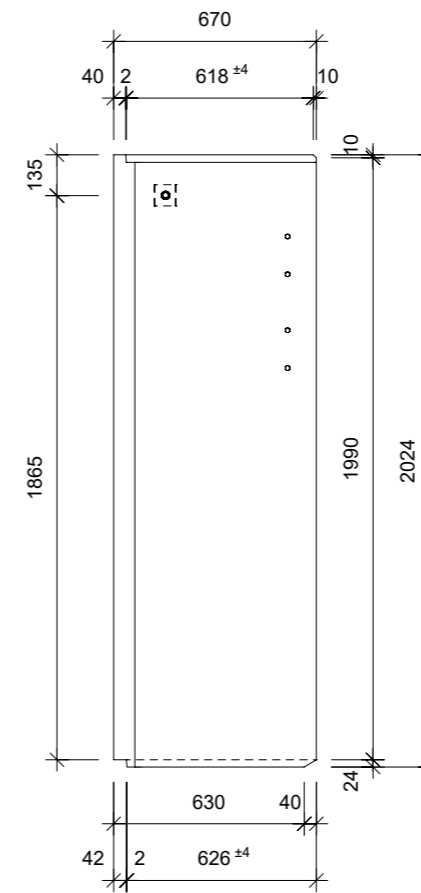

Ansicht 1-1, 1:25

Schnitt 2-2, 1:25

Isometrie

Grundriss, 1:25

Rubrik: H2001	Art.-Nr: 137351	HW: 11	Massstab: 1:25	Format: DIN A3
Lichtschacht			Gezeichnet: 08.06.2023/JCD	Geprüft: 08.06.2023/ange/hawü
Lichtschacht			Änderung:	Geprüft:
LW 120 x 60 cm			Änderung:	Geprüft:
			Änderung:	Geprüft:
L 1200 mm, B 600 mm, H 2000 mm			Ersetzt:	
 CREABETON BAUSTOFF AG 6221 Rickenbach LU info@creabeton-baustoff.ch Telefon 0848 400 401 CREABETON MATERIAUX AG 3250 Lyss BE			Plan-Nr: H2001_137351_11_PZ_01_01	
<small>Diese Zeichnung ist geistiges Eigentum des HW und darf ohne deren Einwilligung weder kopiert, vervielfältigt, weitergegeben, noch zur Ausführung benutzt werden. Art. 5 des Bundesgesetzes gegen den unlauteren Wettbewerb (UWG).</small>				