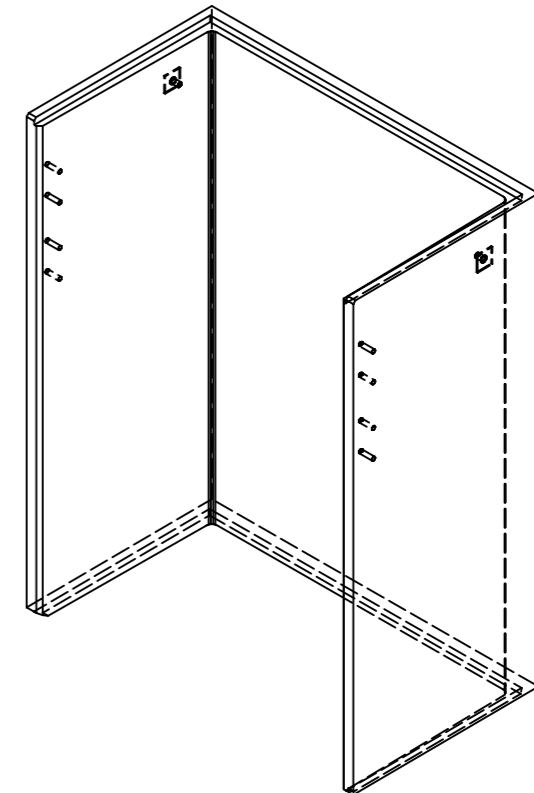

Ansicht 1-1, 1:25

Schnitt 2-2, 1:25

Isometrie

Grundriss, 1:25

Rubrik: H2001	Art.-Nr: 137260	HW: 11	Massstab: 1:25	Format: DIN A3
Lichtschacht		Gezeichnet: 08.06.2023/JCD		Geprüft: 08.06.2023/ange/hawü
Lichtschacht		Änderung:		Geprüft:
LW 140 x 80 cm		Änderung:		Geprüft:
		Änderung:		Geprüft:
L 1410 mm, B 800 mm, H 2000 mm		Ersetzt:		
 CREABETON BAUSTOFF AG 6221 Rickenbach LU info@creabeton-baustoff.ch Telefon 0848 400 401 CREABETON MATERIAUX AG 3250 Lyss BE		Plan-Nr: H2001_137260_11_PZ_01_01		
<small>Diese Zeichnung ist geistiges Eigentum des HW und darf ohne deren Einwilligung weder kopiert, vervielfältigt, weitergegeben, noch zur Ausführung benutzt werden. Art. 5 des Bundesgesetzes gegen den unlauteren Wettbewerb (UWG).</small>				