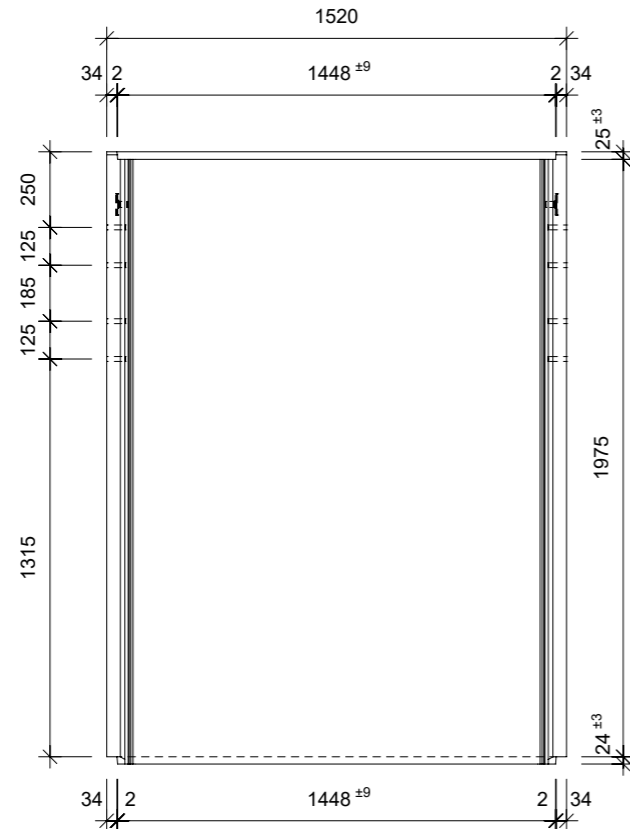

Ansicht 1-1, 1:25

Schnitt 2-2, 1:25

Isometrie

Grundriss, 1:25

Rubrik: H2001	Art.-Nr: 137260	HW: 11	Massstab: 1:25	Format: DIN A3
Lichtschacht		Gezeichnet: 08.06.2023/JCD		Geprüft: 08.06.2023/ange/hawü
Lichtschacht		Änderung:		Geprüft:
LW 140 x 80 cm		Änderung:		Geprüft:
		Änderung:		Geprüft:
L 1410 mm, B 800 mm, H 2000 mm		Ersetzt:		
 CREABETON BAUSTOFF AG 6221 Rickenbach LU info@creabeton-baustoff.ch Telefon 0848 400 401 CREABETON MATERIAUX AG 3250 Lyss BE		Plan-Nr: H2001_137260_11_PZ_01_01		
<small>Diese Zeichnung ist geistiges Eigentum des HW und darf ohne deren Einwilligung weder kopiert, vervielfältigt, weitergegeben, noch zur Ausführung benutzt werden. Art. 5 des Bundesgesetzes gegen den unlauteren Wettbewerb (UWG).</small>				