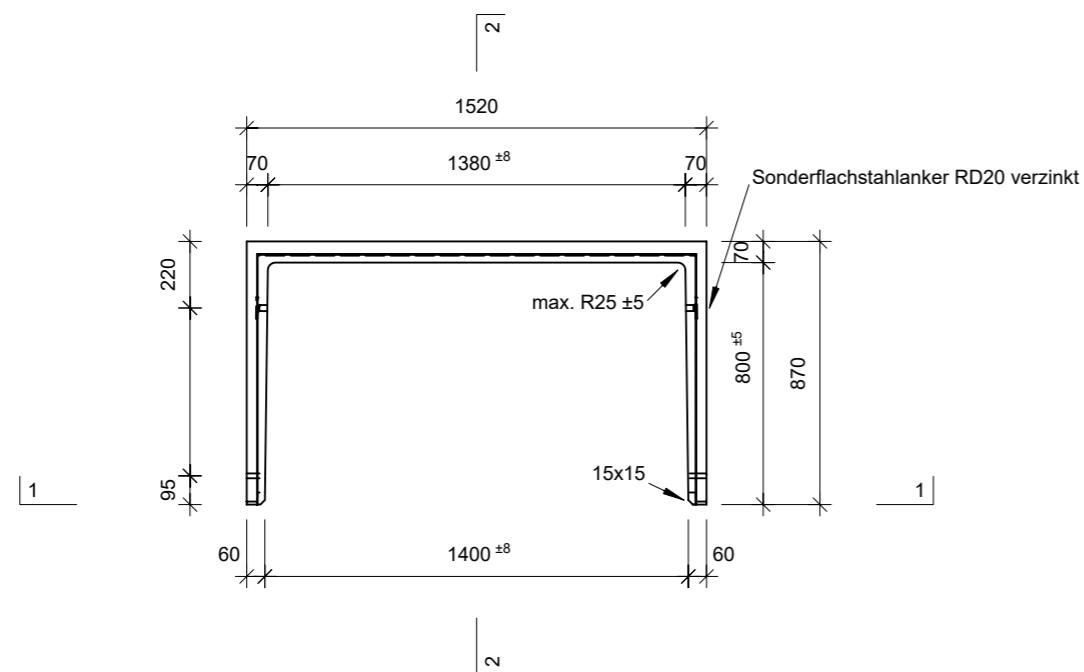

Ansicht 1-1, 1:25

Schnitt 2-2, 1:25

Isometrie

Grundriss, 1:25

Rubrik: H2001	Art.-Nr: 137260	HW: 11	Massstab: 1:25	Format: DIN A3
Lichtschacht		Gezeichnet: 08.06.2023/JCD		Geprüft: 08.06.2023/ange/hawü
Lichtschacht		Änderung:		Geprüft:
LW 140 x 80 cm		Änderung:		Geprüft:
		Änderung:		Geprüft:
L 1410 mm, B 800 mm, H 2000 mm		Ersetzt:		
 CREABETON BAUSTOFF AG 6221 Rickenbach LU info@creabeton-baustoff.ch Telefon 0848 400 401 CREABETON MATERIAUX AG 3250 Lyss BE		Plan-Nr: H2001_137260_11_PZ_01_01		
<small>Diese Zeichnung ist geistiges Eigentum des HW und darf ohne deren Einwilligung weder kopiert, vervielfältigt, weitergegeben, noch zur Ausführung benutzt werden. Art. 5 des Bundesgesetzes gegen den unlauteren Wettbewerb (UWG).</small>				