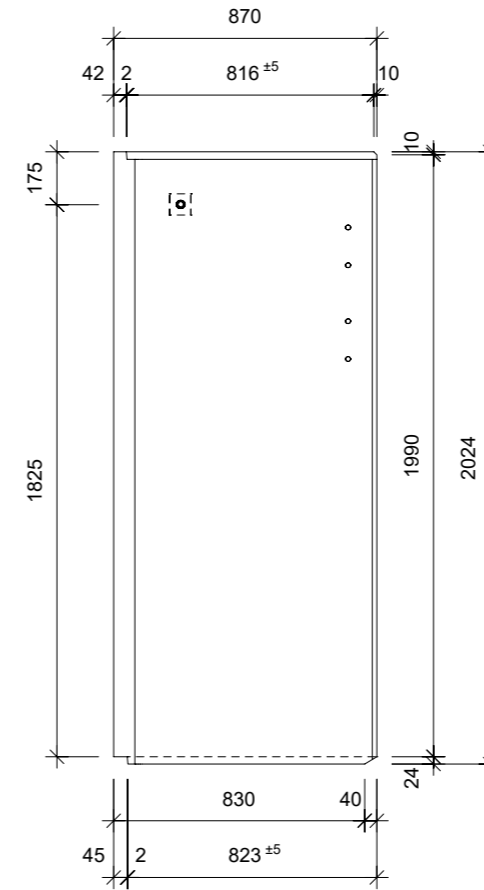

Ansicht 1-1, 1:25

Schnitt 2-2, 1:25

Isometrie

Grundriss, 1:25

Rubrik: H2001	Art.-Nr: 137260	HW: 11	Massstab: 1:25	Format: DIN A3
Lichtschacht		Gezeichnet: 08.06.2023/JCD		Geprüft: 08.06.2023/ange/hawü
Lichtschacht		Änderung:		Geprüft:
LW 140 x 80 cm		Änderung:		Geprüft:
		Änderung:		Geprüft:
L 1410 mm, B 800 mm, H 2000 mm		Ersetzt:		
 CREABETON BAUSTOFF AG 6221 Rickenbach LU info@creabeton-baustoff.ch Telefon 0848 400 401 CREABETON MATERIAUX AG 3250 Lyss BE		Plan-Nr: H2001_137260_11_PZ_01_01		
<small>Diese Zeichnung ist geistiges Eigentum des HW und darf ohne deren Einwilligung weder kopiert, vervielfältigt, weitergegeben, noch zur Ausführung benutzt werden. Art. 5 des Bundesgesetzes gegen den unlauteren Wettbewerb (UWG).</small>				