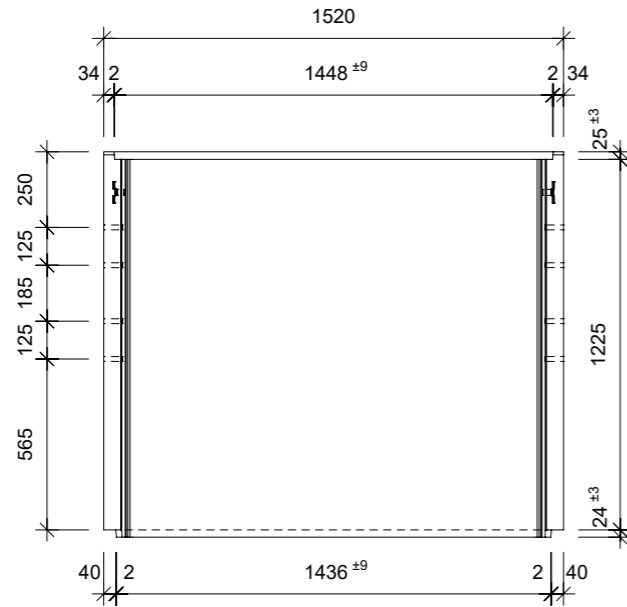

### Ansicht 1-1, 1:25

### Schnitt 2-2, 1:25

### Grundriss, 1:25

### Isometrie

Rubrik: H2001	Art.-Nr: 137240	HW: 11	Massstab: 1:25	Format: DIN A3
Lichtschacht			Gezeichnet: 08.06.2023/JCD	Geprüft: 08.06.2023/ange/hawü
Lichtschacht			Änderung:	Geprüft:
LW 140 x 60 cm			Änderung:	Geprüft:
L 1400 mm, B 600 mm, H 1250 mm			Änderung:	Geprüft:
 <b>CREABETON BAUSTOFF AG</b> 6221 Rickenbach LU info@creabeton-baustoff.ch Telefon 0848 400 401 <b>CREABETON MATERIAUX AG</b> 3250 Lyss BE			Ersetzt:	
			Plan-Nr: H2001_137240_11_PZ_01_01	
<small>Diese Zeichnung ist geistiges Eigentum des HW und darf ohne deren Einwilligung weder kopiert, vervielfältigt, weitergegeben, noch zur Ausführung benutzt werden. Art. 5 des Bundesgesetzes gegen den unlauteren Wettbewerb (UWG).</small>				