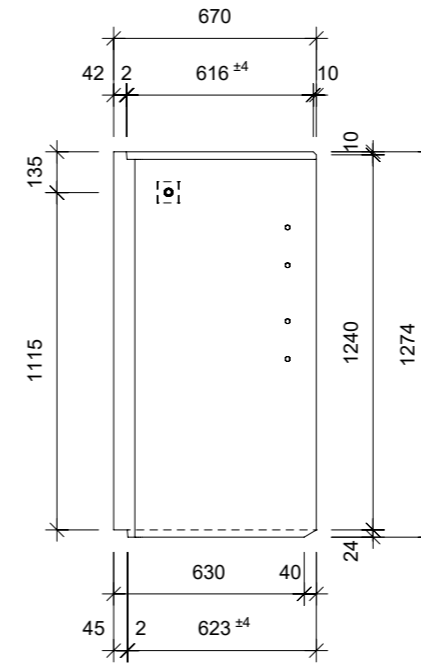

### Ansicht 1-1, 1:25

### Schnitt 2-2, 1:25

### Grundriss, 1:25

### Isometrie

Rubrik: H2001	Art.-Nr: 137240	HW: 11	Massstab: 1:25	Format: DIN A3
Lichtschacht			Gezeichnet: 08.06.2023/JCD	Geprüft: 08.06.2023/ange/hawü
Lichtschacht			Änderung:	Geprüft:
LW 140 x 60 cm			Änderung:	Geprüft:
L 1400 mm, B 600 mm, H 1250 mm			Änderung:	Geprüft:
 <b>CREABETON BAUSTOFF AG</b> 6221 Rickenbach LU info@creabeton-baustoff.ch Telefon 0848 400 401 <b>CREABETON MATERIAUX AG</b> 3250 Lyss BE			Ersetzt:	
			Plan-Nr: H2001_137240_11_PZ_01_01	
<small>Diese Zeichnung ist geistiges Eigentum des HW und darf ohne deren Einwilligung weder kopiert, vervielfältigt, weitergegeben, noch zur Ausführung benutzt werden. Art. 5 des Bundesgesetzes gegen den unlauteren Wettbewerb (UWG).</small>				