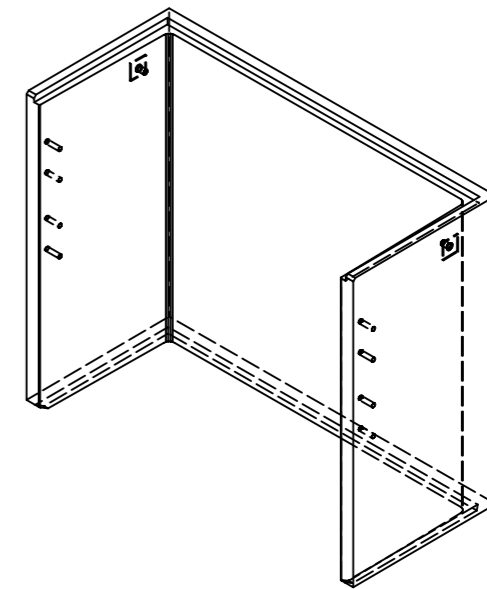

### Ansicht 1-1, 1:25

### Isometrie

Rubrik: H2001	Art.-Nr: 137240	HW: 11	Massstab: 1:25	Format: DIN A3
Lichtschacht			Gezeichnet: 08.06.2023/JCD	Geprüft: 08.06.2023/ange/hawü
Lichtschacht			Änderung:	Geprüft:
LW 140 x 60 cm			Änderung:	Geprüft:
L 1400 mm, B 600 mm, H 1250 mm			Änderung:	Geprüft:
 <b>CREABETON BAUSTOFF AG</b> 6221 Rickenbach LU info@creabeton-baustoff.ch Telefon 0848 400 401 <b>CREABETON MATERIAUX AG</b> 3250 Lyss BE			Ersetzt:	
			Plan-Nr: H2001_137240_11_PZ_01_01	
<small>Diese Zeichnung ist geistiges Eigentum des HW und darf ohne deren Einwilligung weder kopiert, vervielfältigt, weitergegeben, noch zur Ausführung benutzt werden. Art. 5 des Bundesgesetzes gegen den unlauteren Wettbewerb (UWG).</small>				