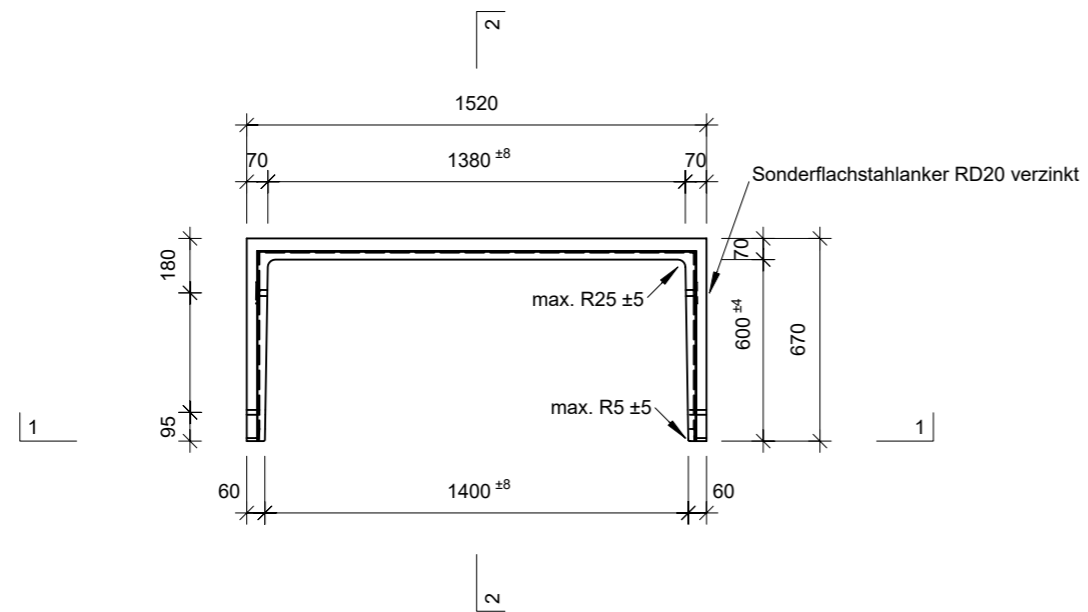

### Ansicht 1-1, 1:25

### Isometrie

Rubrik: H2001	Art.-Nr: 137240	HW: 11	Massstab: 1:25	Format: DIN A3
Lichtschacht			Gezeichnet: 08.06.2023/JCD	Geprüft: 08.06.2023/ange/hawü
Lichtschacht			Änderung:	Geprüft:
LW 140 x 60 cm			Änderung:	Geprüft:
L 1400 mm, B 600 mm, H 1250 mm			Änderung:	Geprüft:
 <b>CREABETON BAUSTOFF AG</b> 6221 Rickenbach LU info@creabeton-baustoff.ch Telefon 0848 400 401 <b>CREABETON MATERIAUX AG</b> 3250 Lyss BE			Ersetzt:	
			Plan-Nr: H2001_137240_11_PZ_01_01	
<small>Diese Zeichnung ist geistiges Eigentum des HW und darf ohne deren Einwilligung weder kopiert, vervielfältigt, weitergegeben, noch zur Ausführung benutzt werden. Art. 5 des Bundesgesetzes gegen den unlauteren Wettbewerb (UWG).</small>				