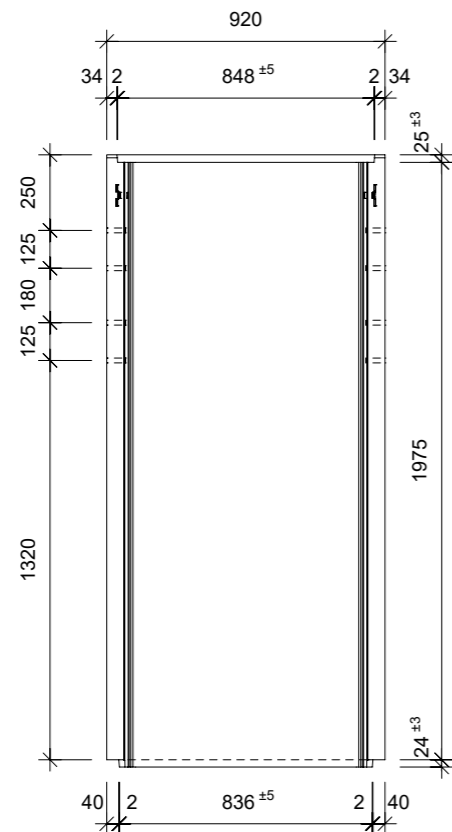

Ansicht 1-1, 1:25

Schnitt 2-2, 1:25

Isometrie

Grundriss, 1:25

Rubrik: H2001	Art.-Nr: 136486	HW: 11	Massstab: 1:25	Format: DIN A3
Lichtschacht			Gezeichnet: 08.06.2023/JCD	Geprüft: 08.06.2023/ange/hawü
Lichtschacht			Änderung:	Geprüft:
LW 80 x 60 cm			Änderung:	Geprüft:
			Änderung:	Geprüft:
L 800 mm, B 600 mm, H 2000 mm			Ersetzt:	
 CREABETON BAUSTOFF AG 6221 Rickenbach LU info@creabeton-baustoff.ch Telefon 0848 400 401 CREABETON MATERIAUX AG 3250 Lyss BE			Plan-Nr: H2001_136486_11_PZ_01_01	
<small>Diese Zeichnung ist geistiges Eigentum des HW und darf ohne deren Einwilligung weder kopiert, vervielfältigt, weitergegeben, noch zur Ausführung benutzt werden. Art. 5 des Bundesgesetzes gegen den unlauteren Wettbewerb (UWG).</small>				