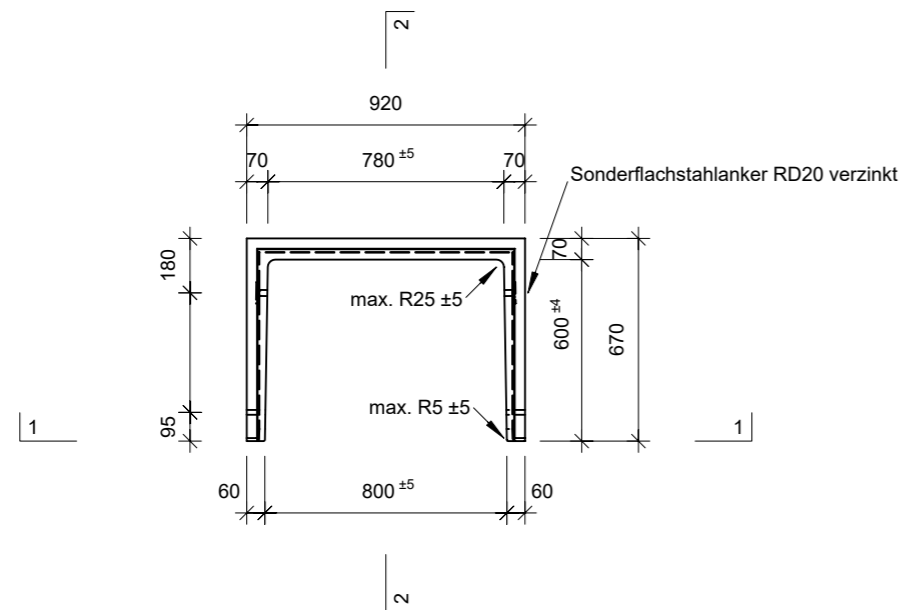

Ansicht 1-1, 1:25

Schnitt 2-2, 1:25

Isometrie

Grundriss, 1:25

Rubrik: H2001	Art.-Nr: 136486	HW: 11	Massstab: 1:25	Format: DIN A3
Lichtschacht			Gezeichnet: 08.06.2023/JCD	Geprüft: 08.06.2023/ange/hawü
Lichtschacht			Änderung:	Geprüft:
LW 80 x 60 cm			Änderung:	Geprüft:
			Änderung:	Geprüft:
L 800 mm, B 600 mm, H 2000 mm			Ersetzt:	
 CREABETON BAUSTOFF AG 6221 Rickenbach LU info@creabeton-baustoff.ch Telefon 0848 400 401 CREABETON MATERIAUX AG 3250 Lyss BE			Plan-Nr: H2001_136486_11_PZ_01_01	
<small>Diese Zeichnung ist geistiges Eigentum des HW und darf ohne deren Einwilligung weder kopiert, vervielfältigt, weitergegeben, noch zur Ausführung benutzt werden. Art. 5 des Bundesgesetzes gegen den unlauteren Wettbewerb (UWG).</small>				