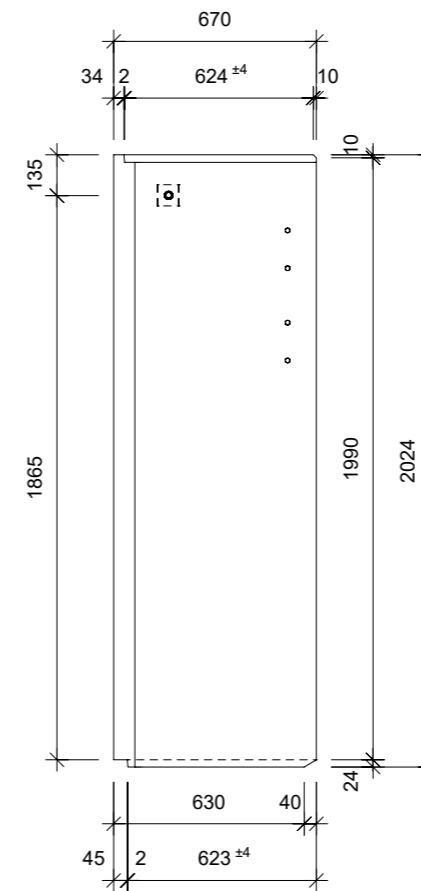

Ansicht 1-1, 1:25

Schnitt 2-2, 1:25

Isometrie

Grundriss, 1:25

Rubrik: H2001	Art.-Nr: 136486	HW: 11	Massstab: 1:25	Format: DIN A3
Lichtschacht			Gezeichnet: 08.06.2023/JCD	Geprüft: 08.06.2023/ange/hawü
Lichtschacht			Änderung:	Geprüft:
LW 80 x 60 cm			Änderung:	Geprüft:
			Änderung:	Geprüft:
L 800 mm, B 600 mm, H 2000 mm			Ersetzt:	
 CREABETON BAUSTOFF AG 6221 Rickenbach LU info@creabeton-baustoff.ch Telefon 0848 400 401 CREABETON MATERIAUX AG 3250 Lyss BE			Plan-Nr: H2001_136486_11_PZ_01_01	
<small>Diese Zeichnung ist geistiges Eigentum des HW und darf ohne deren Einwilligung weder kopiert, vervielfältigt, weitergegeben, noch zur Ausführung benutzt werden. Art. 5 des Bundesgesetzes gegen den unlauteren Wettbewerb (UWG).</small>				