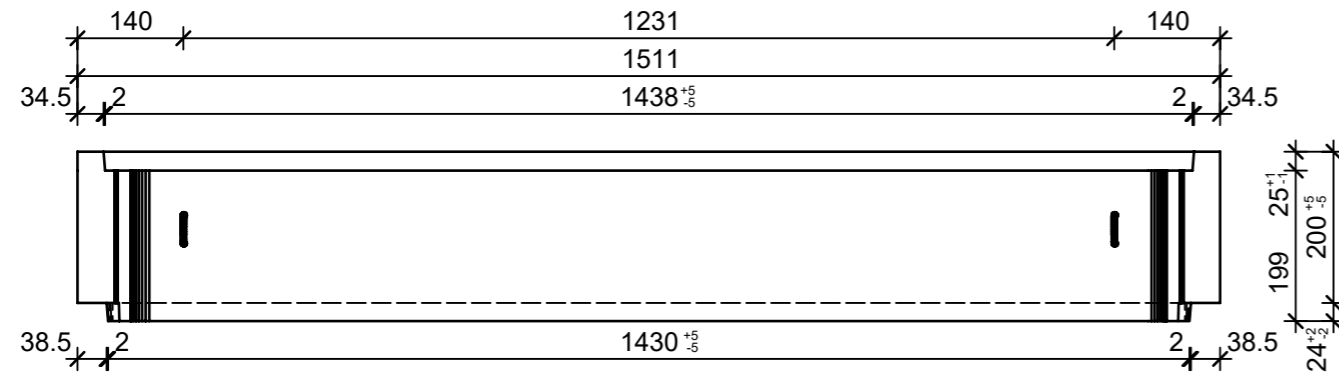

Schnitt 1-1, 1:10

Schnitt 2-2, 1:10

Grundriss, 1:10

Isometrie, 1:10

Rubrik: H2001	Art.-Nr: 136009	HW: 76	Massstab: 1:10	Format: A3
Lichtschächte			Gezeichnet: 24.11.2021 / JCD	Geprüft: 24.11.2021 / RO
Lichtschacht bewehrt LW 140 x 70 cm			Änderung: /	Geprüft: /
			Änderung: /	Geprüft: /
			Änderung: /	Geprüft: /
L 1405mm, B 700mm, H 200mm			Ersetzt:	
CREABETON AG 6221 Rickenbach LU info@creabeton.ch Telefon 0848 400 401 CREABETON PRODUKTIONS AG 7203 Trimmis GR			Plan-Nr: H2001_136009_76_PZ_01_01	
<small>Diese Zeichnung ist geistiges Eigentum des HW und darf ohne deren Einwilligung weder kopiert, vervielfältigt, weitergegeben, noch zur Ausführung benutzt werden. Art. 5 des Bundesgesetzes gegen den unlauteren Wettbewerb (UWG).</small>				