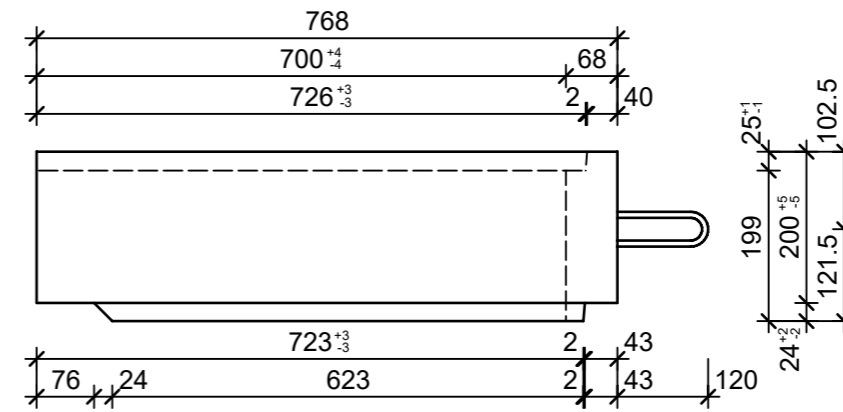

Schnitt 1-1, 1:10

Schnitt 2-2, 1:10

Grundriss, 1:10

Isometrie, 1:10

Rubrik: H2001	Art.-Nr: 136009	HW: 76	Massstab: 1:10	Format: A3
Lichtschächte			Gezeichnet: 24.11.2021 / JCD	Geprüft: 24.11.2021 / RO
Lichtschacht bewehrt LW 140 x 70 cm			Änderung: /	Geprüft: /
			Änderung: /	Geprüft: /
			Änderung: /	Geprüft: /
L 1405mm, B 700mm, H 200mm			Ersetzt:	
CREABETON AG 6221 Rickenbach LU info@creabeton.ch Telefon 0848 400 401 CREABETON PRODUKTIONS AG 7203 Trimmis GR			Plan-Nr: H2001_136009_76_PZ_01_01	
<small>Diese Zeichnung ist geistiges Eigentum des HW und darf ohne deren Einwilligung weder kopiert, vervielfältigt, weitergegeben, noch zur Ausführung benutzt werden. Art. 5 des Bundesgesetzes gegen den unlauteren Wettbewerb (UWG).</small>				