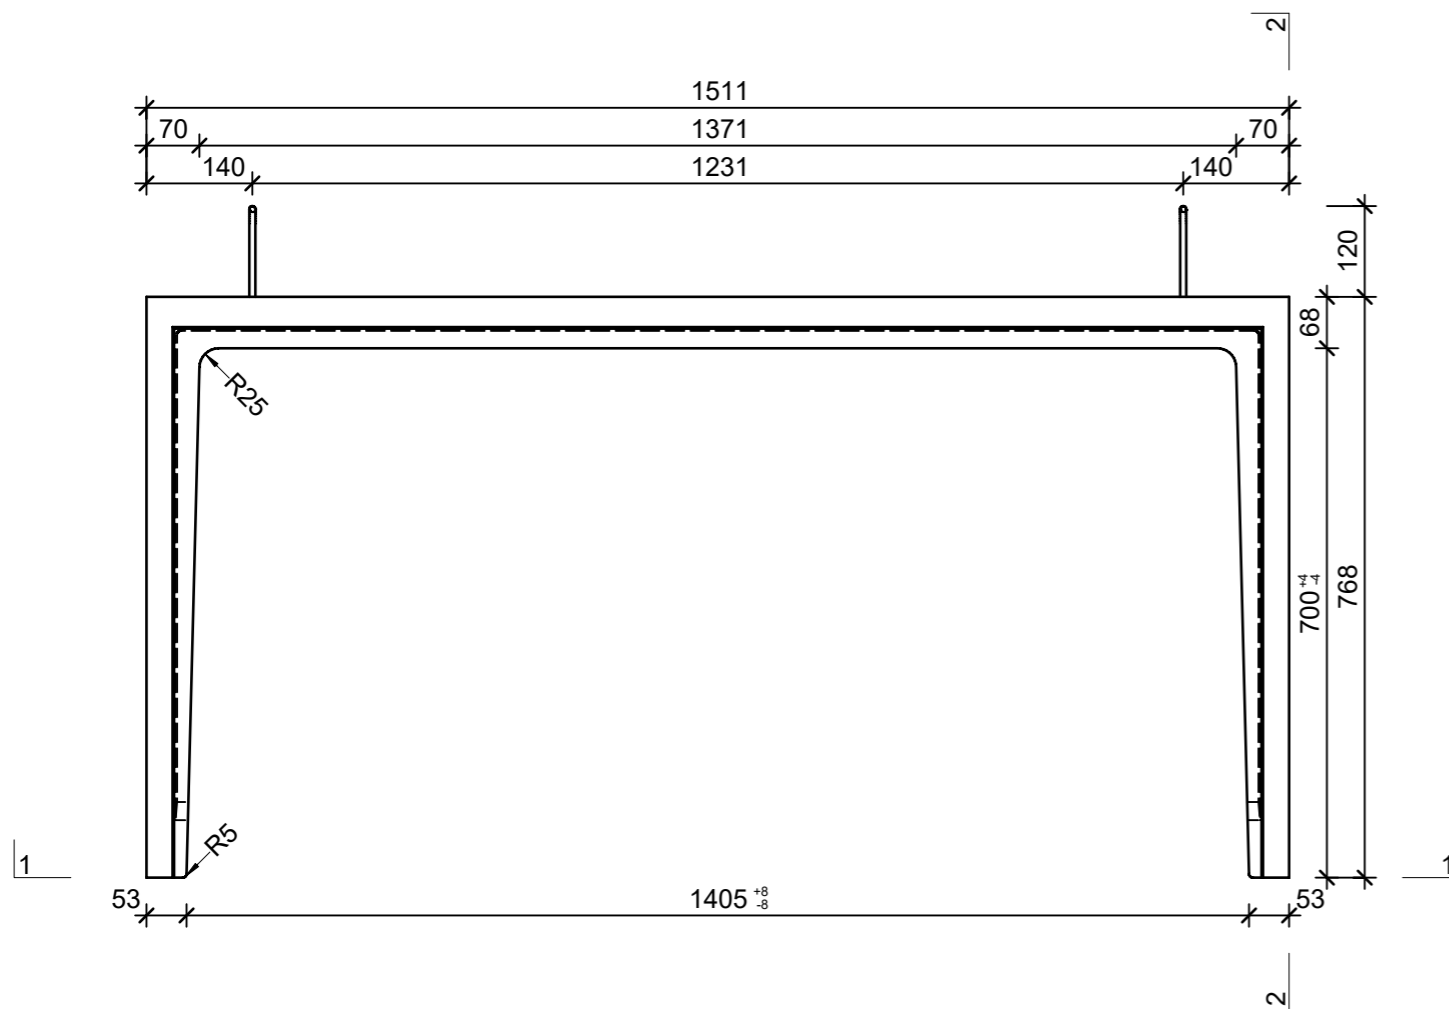

Schnitt 1-1, 1:10

Schnitt 2-2, 1:10

Grundriss, 1:10

Isometrie, 1:10

Rubrik: H2001	Art.-Nr: 136009	HW: 76	Massstab: 1:10	Format: A3
Lichtschächte			Gezeichnet: 24.11.2021 / JCD	Geprüft: 24.11.2021 / RO
Lichtschacht bewehrt LW 140 x 70 cm			Änderung: /	Geprüft: /
			Änderung: /	Geprüft: /
			Änderung: /	Geprüft: /
L 1405mm, B 700mm, H 200mm			Ersetzt:	
CREABETON AG 6221 Rickenbach LU info@creabeton.ch Telefon 0848 400 401 CREABETON PRODUKTIONS AG 7203 Trimmis GR			Plan-Nr: H2001_136009_76_PZ_01_01	
<small>Diese Zeichnung ist geistiges Eigentum des HW und darf ohne deren Einwilligung weder kopiert, vervielfältigt, weitergegeben, noch zur Ausführung benutzt werden. Art. 5 des Bundesgesetzes gegen den unlauteren Wettbewerb (UWG).</small>				