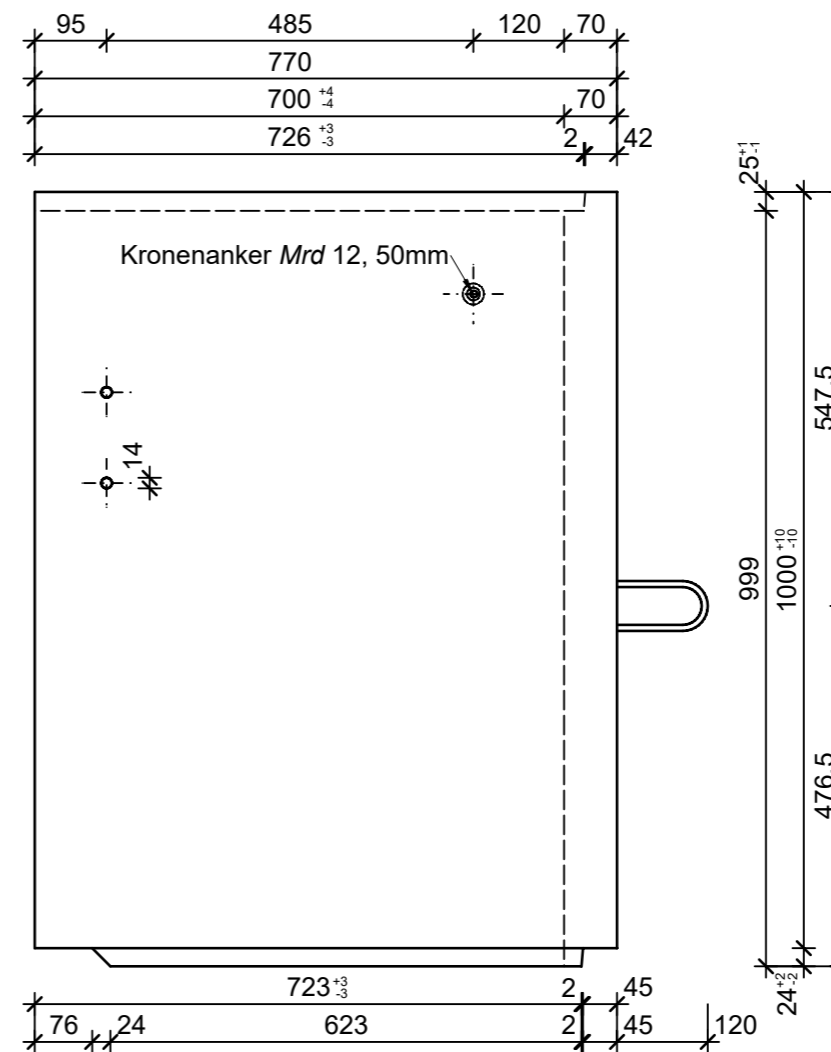

Schnitt 1-1, 1:10

Schnitt 2-2, 1:10

Grundriss, 1:10

Isometrie, 1:20

Rubrik: H2001	Art.-Nr: 134902	HW: 71	Massstab: 1:10/1:20	Format: DIN A3
Lichtschächte			Gezeichnet: 31.05.2021 / JCD	Geprüft: 31.05.2021 / RO
Lichtschacht bewehrt LW 80 x 70 cm			Änderung: /	Geprüft: /
			Änderung:	Geprüft:
			Änderung:	Geprüft:
L 805mm, B 700mm, H 1000mm			Ersetzt:	
<b>CREABETON</b> CREABETON BAUSTOFF AG 6221 Rickenbach LU info@creabeton-baustoff.ch Telefon 0848 400 401 CREABETON PRODUKTIONS AG 5201 Brugg AG			Plan-Nr: H2001_134902_71_PZ_01_01	
<small>Diese Zeichnung ist geistiges Eigentum des HW und darf ohne deren Einwilligung weder kopiert, vervielfältigt, weitergegeben, noch zur Ausführung benutzt werden. Art. 5 des Bundesgesetzes gegen den unlauteren Wettbewerb (UWG).</small>				