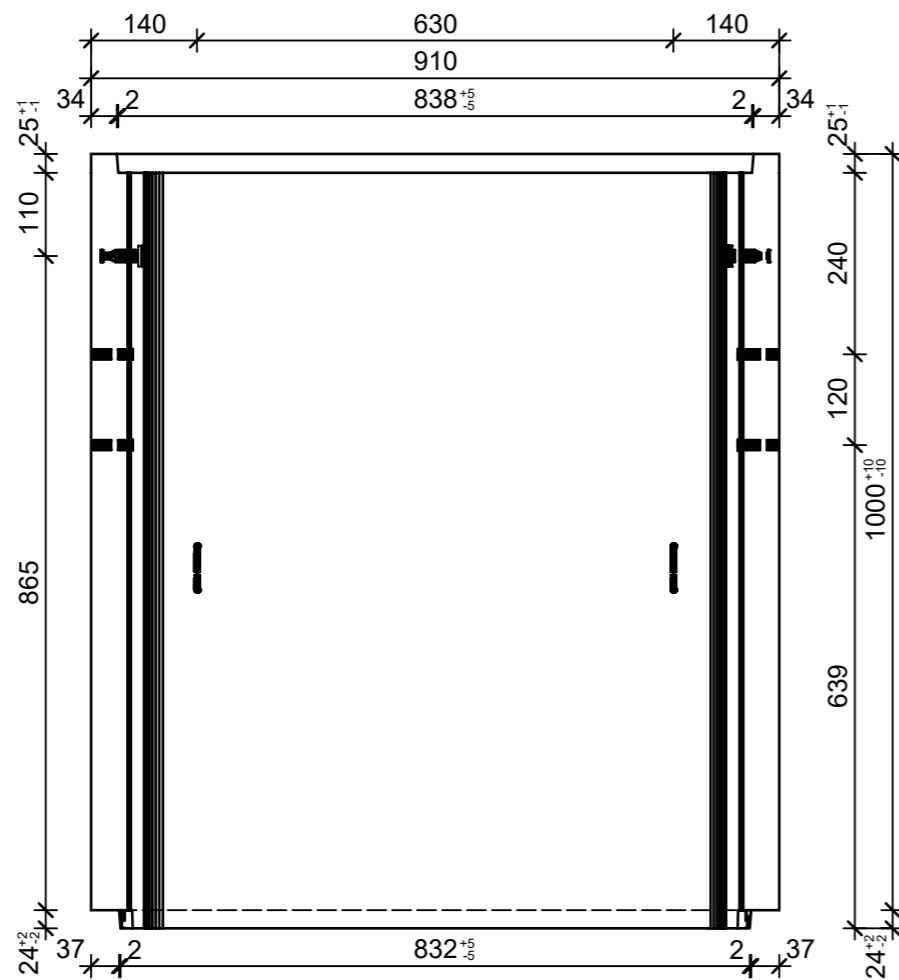

Schnitt 1-1, 1:10

Schnitt 2-2, 1:10

Grundriss, 1:10

Isometrie, 1:20

Rubrik: H2001	Art.-Nr: 134902	HW: 71	Massstab: 1:10/1:20	Format: DIN A3
Lichtschächte			Gezeichnet: 31.05.2021 / JCD	Geprüft: 31.05.2021 / RO
Lichtschacht bewehrt LW 80 x 70 cm			Änderung: /	Geprüft: /
			Änderung:	Geprüft:
			Änderung:	Geprüft:
L 805mm, B 700mm, H 1000mm			Ersetzt:	
<b>CREABETON</b> CREABETON BAUSTOFF AG 6221 Rickenbach LU info@creabeton-baustoff.ch Telefon 0848 400 401 CREABETON PRODUKTIONS AG 5201 Brugg AG			Plan-Nr: H2001_134902_71_PZ_01_01	
<small>Diese Zeichnung ist geistiges Eigentum des HW und darf ohne deren Einwilligung weder kopiert, vervielfältigt, weitergegeben, noch zur Ausführung benutzt werden. Art. 5 des Bundesgesetzes gegen den unlauteren Wettbewerb (UWG).</small>				