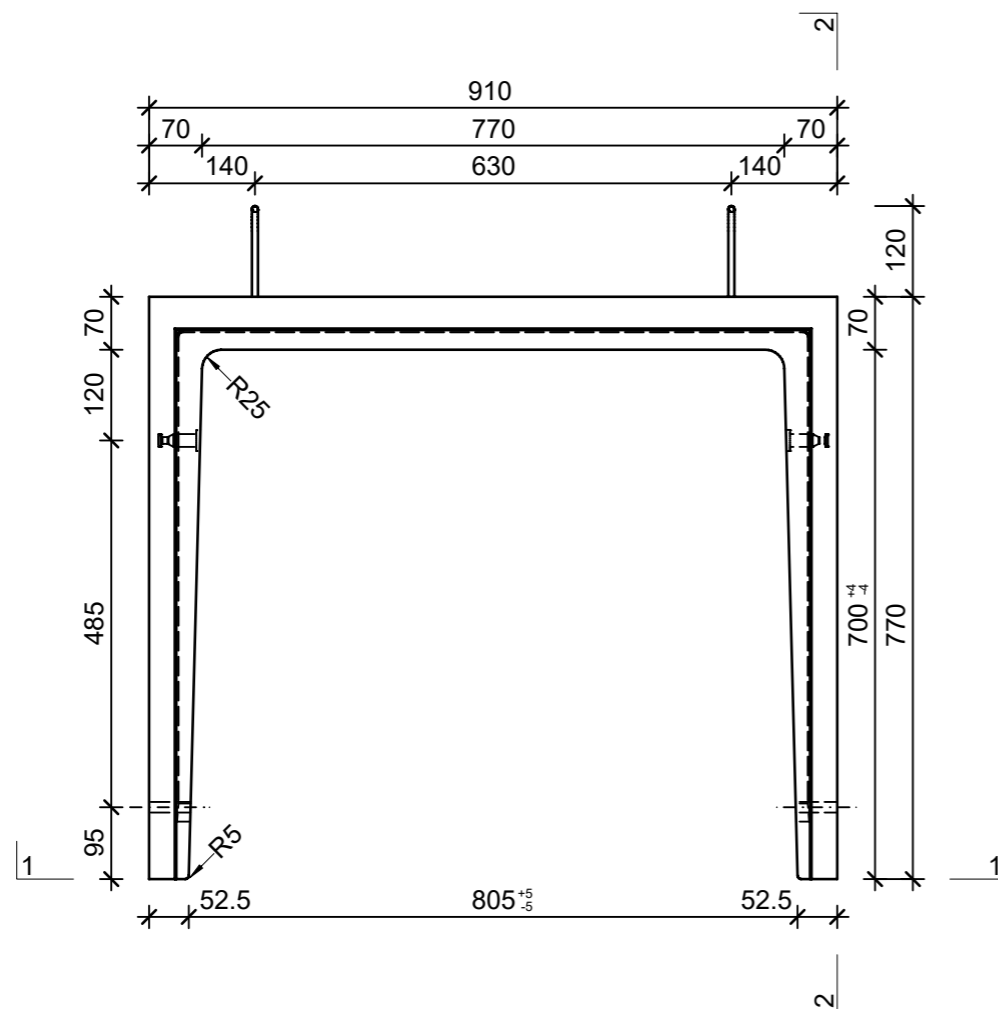

Schnitt 1-1, 1:10

Schnitt 2-2, 1:10

Grundriss, 1:10

Isometrie, 1:20

Rubrik: H2001	Art.-Nr: 134902	HW: 71	Massstab: 1:10/1:20	Format: DIN A3
Lichtschächte			Gezeichnet: 31.05.2021 / JCD	Geprüft: 31.05.2021 / RO
Lichtschacht bewehrt LW 80 x 70 cm			Änderung: /	Geprüft: /
			Änderung:	Geprüft:
			Änderung:	Geprüft:
L 805mm, B 700mm, H 1000mm			Ersetzt:	
<b>CREABETON</b> CREABETON BAUSTOFF AG 6221 Rickenbach LU info@creabeton-baustoff.ch Telefon 0848 400 401 CREABETON PRODUKTIONS AG 5201 Brugg AG			Plan-Nr: H2001_134902_71_PZ_01_01	
<small>Diese Zeichnung ist geistiges Eigentum des HW und darf ohne deren Einwilligung weder kopiert, vervielfältigt, weitergegeben, noch zur Ausführung benutzt werden. Art. 5 des Bundesgesetzes gegen den unlauteren Wettbewerb (UWG).</small>				