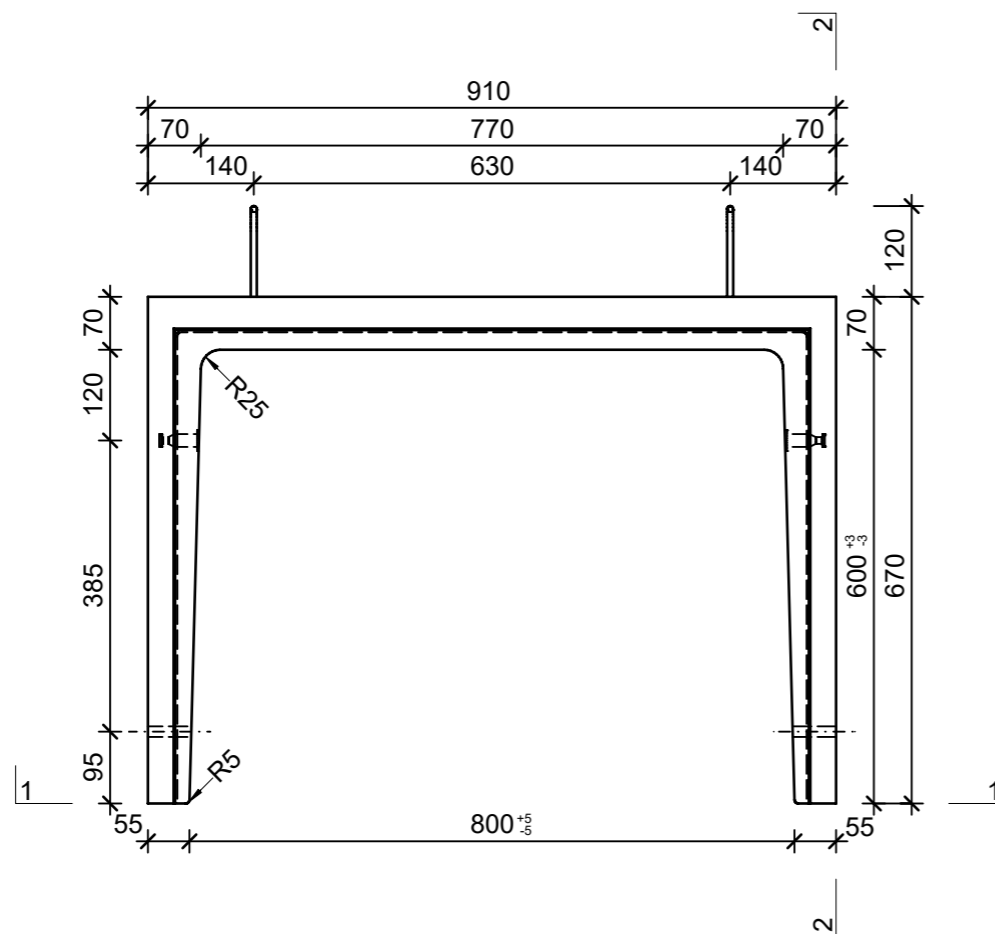

Schnitt 1-1, 1:10

Schnitt 2-2, 1:10

Grundriss, 1:10

Isometrie, 1:10

Rubrik: H2001	Art.-Nr: 134687	HW: 71	Massstab: 1:10	Format: DIN A3
Lichtschächte			Gezeichnet: 08.07.2021 / JCD	Geprüft: 08.07.2021 / RO
Lichtschacht bewehrt LW 80 x 60 cm			Änderung: /	Geprüft: /
			Änderung:	Geprüft:
			Änderung:	Geprüft:
L 800mm, B 600mm, H 500mm			Ersetzt:	
CREABETON CREABETON BAUSTOFF AG 6221 Rickenbach LU info@creabeton-baustoff.ch Telefon 0848 400 401 CREABETON PRODUKTIONS AG 5201 Brugg AG			Plan-Nr: H2001_134687_71_PZ_01_01	
<small>Diese Zeichnung ist geistiges Eigentum des HW und darf ohne deren Einwilligung weder kopiert, vervielfältigt, weitergegeben, noch zur Ausführung benutzt werden. Art. 5 des Bundesgesetzes gegen den unlauteren Wettbewerb (UWG).</small>				