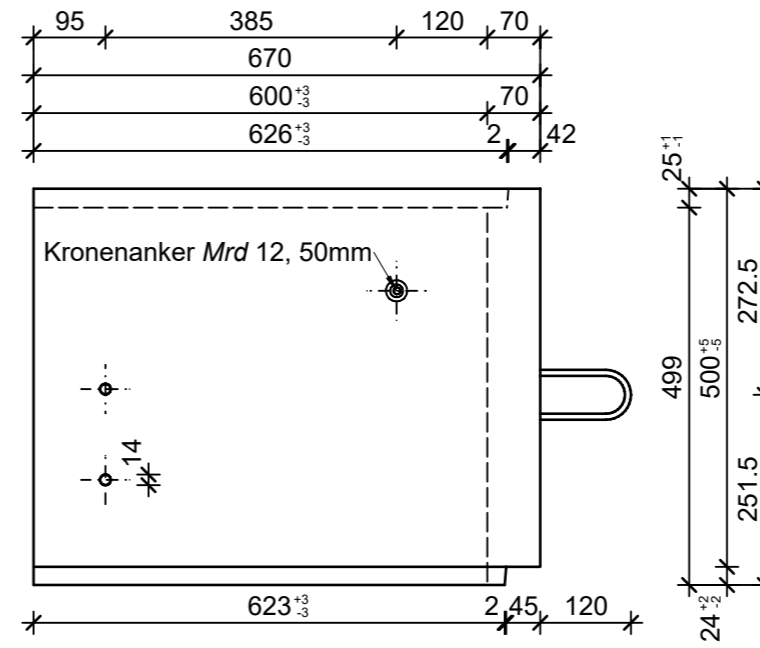

Schnitt 1-1, 1:10

Schnitt 2-2, 1:10

Grundriss, 1:10

Isometrie, 1:10

Rubrik: H2001	Art.-Nr: 134687	HW: 71	Massstab: 1:10	Format: DIN A3
Lichtschächte			Gezeichnet: 08.07.2021 / JCD	Geprüft: 08.07.2021 / RO
Lichtschacht bewehrt LW 80 x 60 cm			Änderung: /	Geprüft: /
			Änderung:	Geprüft:
			Änderung:	Geprüft:
L 800mm, B 600mm, H 500mm			Ersetzt:	
CREABETON CREABETON BAUSTOFF AG 6221 Rickenbach LU info@creabeton-baustoff.ch Telefon 0848 400 401 CREABETON PRODUKTIONS AG 5201 Brugg AG			Plan-Nr: H2001_134687_71_PZ_01_01	
<small>Diese Zeichnung ist geistiges Eigentum des HW und darf ohne deren Einwilligung weder kopiert, vervielfältigt, weitergegeben, noch zur Ausführung benutzt werden. Art. 5 des Bundesgesetzes gegen den unlauteren Wettbewerb (UWG).</small>				