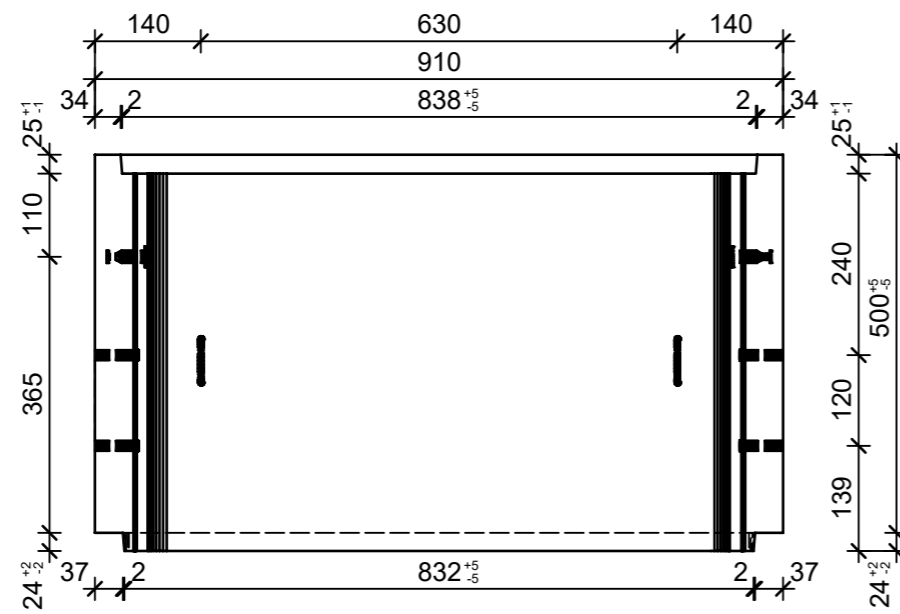

Schnitt 1-1, 1:10

Schnitt 2-2, 1:10

Grundriss, 1:10

Isometrie, 1:10

Rubrik: H2001	Art.-Nr: 134687	HW: 71	Massstab: 1:10	Format: DIN A3
Lichtschächte			Gezeichnet: 08.07.2021 / JCD	Geprüft: 08.07.2021 / RO
Lichtschacht bewehrt LW 80 x 60 cm			Änderung: /	Geprüft: /
			Änderung:	Geprüft:
			Änderung:	Geprüft:
L 800mm, B 600mm, H 500mm			Ersetzt:	
CREABETON CREABETON BAUSTOFF AG 6221 Rickenbach LU info@creabeton-baustoff.ch Telefon 0848 400 401 CREABETON PRODUKTIONS AG 5201 Brugg AG			Plan-Nr: H2001_134687_71_PZ_01_01	
<small>Diese Zeichnung ist geistiges Eigentum des HW und darf ohne deren Einwilligung weder kopiert, vervielfältigt, weitergegeben, noch zur Ausführung benutzt werden. Art. 5 des Bundesgesetzes gegen den unlauteren Wettbewerb (UWG).</small>				