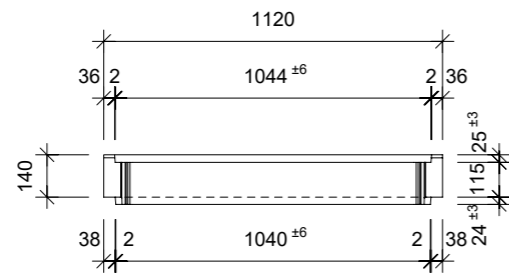

### Ansicht 1-1, 1:25

### Schnitt 2-2, 1:25

### Isometrie

Rubrik: H2001	Art.-Nr: 133881	HW: 11	Massstab: 1:25	Format: DIN A3
Lichtschacht			Gezeichnet: 08.06.2023/JCD	Geprüft: 08.06.2023/ange/hawü
Lichtschacht			Änderung:	Geprüft:
LW 100 x 60 cm			Änderung:	Geprüft:
			Änderung:	Geprüft:
L 1000 mm, B 600 mm, H 140 mm			Ersetzt:	
 <b>CREABETON BAUSTOFF AG</b> 6221 Rickenbach LU info@creabeton-baustoff.ch Telefon 0848 400 401 <b>CREABETON MATERIAUX AG</b> 3250 Lyss BE			Plan-Nr: H2001_133881_11_PZ_01_01	
<small>Diese Zeichnung ist geistiges Eigentum des HW und darf ohne deren Einwilligung weder kopiert, vervielfältigt, weitergegeben, noch zur Ausführung benutzt werden. Art. 5 des Bundesgesetzes gegen den unlauteren Wettbewerb (UWG).</small>				