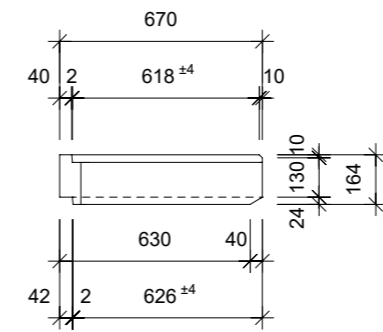

### Ansicht 1-1, 1:25

### Schnitt 2-2, 1:25

### Grundriss, 1:25

### Isometrie

Rubrik: H2001	Art.-Nr: 133881	HW: 11	Massstab: 1:25	Format: DIN A3
Lichtschacht			Gezeichnet: 08.06.2023/JCD	Geprüft: 08.06.2023/ange/hawü
Lichtschacht			Änderung:	Geprüft:
LW 100 x 60 cm			Änderung:	Geprüft:
			Änderung:	Geprüft:
L 1000 mm, B 600 mm, H 140 mm			Ersetzt:	
 <b>CREABETON BAUSTOFF AG</b> 6221 Rickenbach LU info@creabeton-baustoff.ch Telefon 0848 400 401 <b>CREABETON MATERIAUX AG</b> 3250 Lyss BE			Plan-Nr: H2001_133881_11_PZ_01_01	
<small>Diese Zeichnung ist geistiges Eigentum des HW und darf ohne deren Einwilligung weder kopiert, vervielfältigt, weitergegeben, noch zur Ausführung benutzt werden. Art. 5 des Bundesgesetzes gegen den unlauteren Wettbewerb (UWG).</small>				