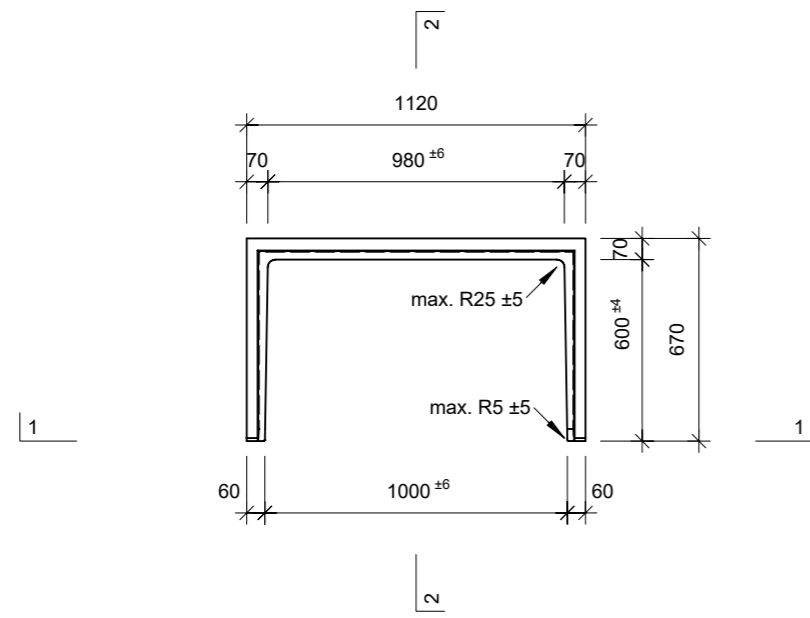

### Ansicht 1-1, 1:25

### Schnitt 2-2, 1:25

### Isometrie

Rubrik: H2001	Art.-Nr: 133881	HW: 11	Massstab: 1:25	Format: DIN A3
Lichtschacht			Gezeichnet: 08.06.2023/JCD	Geprüft: 08.06.2023/ange/hawü
Lichtschacht			Änderung:	Geprüft:
LW 100 x 60 cm			Änderung:	Geprüft:
			Änderung:	Geprüft:
L 1000 mm, B 600 mm, H 140 mm			Ersetzt:	
 <b>CREABETON BAUSTOFF AG</b> 6221 Rickenbach LU info@creabeton-baustoff.ch Telefon 0848 400 401 <b>CREABETON MATERIAUX AG</b> 3250 Lyss BE			Plan-Nr: H2001_133881_11_PZ_01_01	
<small>Diese Zeichnung ist geistiges Eigentum des HW und darf ohne deren Einwilligung weder kopiert, vervielfältigt, weitergegeben, noch zur Ausführung benutzt werden. Art. 5 des Bundesgesetzes gegen den unlauteren Wettbewerb (UWG).</small>				