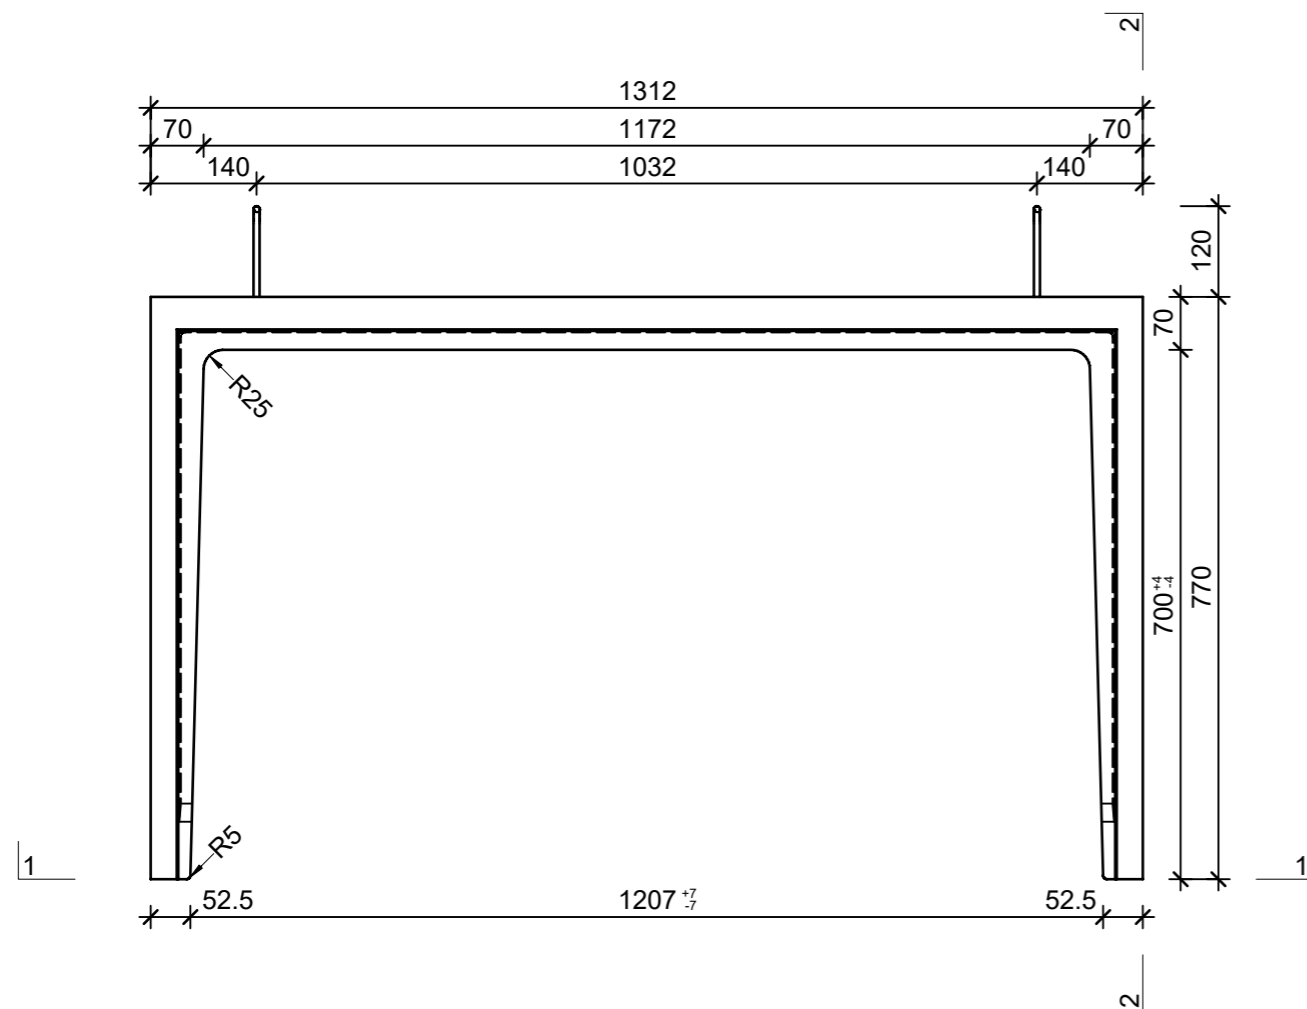

Schnitt 1-1, 1:10

Schnitt 2-2, 1:10

Grundriss, 1:10

Isometrie, 1:10

Rubrik: H2001	Art.-Nr: 133693	HW: 76	Massstab: 1:10	Format: A3
Lichtschächte			Gezeichnet: 23.11.2021 / JCD	Geprüft: 23.11.2021 / RO
Lichtschacht bewehrt LW 120 x 70 cm			Änderung: /	Geprüft: /
			Änderung: /	Geprüft: /
			Änderung: /	Geprüft: /
L 1205mm, B 700mm, H 200mm			Ersetzt:	
CREABETON AG 6221 Rickenbach LU info@creabeton.ch Telefon 0848 400 401 CREABETON PRODUKTIONS AG 7203 Trimmis GR			Plan-Nr: H2001_133693_76_PZ_01_01	
<small>Diese Zeichnung ist geistiges Eigentum des HW und darf ohne deren Einwilligung weder kopiert, vervielfältigt, weitergegeben, noch zur Ausführung benutzt werden. Art. 5 des Bundesgesetzes gegen den unlauteren Wettbewerb (UWG).</small>				