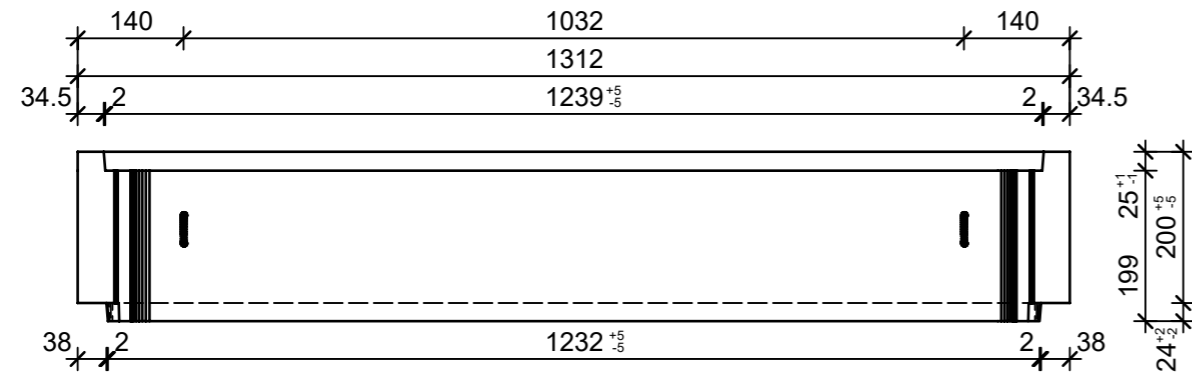

Schnitt 1-1, 1:10

Schnitt 2-2, 1:10

Grundriss, 1:10

Isometrie, 1:10

Rubrik: H2001	Art.-Nr: 133693	HW: 76	Massstab: 1:10	Format: A3
Lichtschächte			Gezeichnet: 23.11.2021 / JCD	Geprüft: 23.11.2021 / RO
Lichtschacht bewehrt LW 120 x 70 cm			Änderung: /	Geprüft: /
			Änderung: /	Geprüft: /
			Änderung: /	Geprüft: /
L 1205mm, B 700mm, H 200mm			Ersetzt:	
CREABETON AG 6221 Rickenbach LU info@creabeton.ch Telefon 0848 400 401 CREABETON PRODUKTIONS AG 7203 Trimmis GR			Plan-Nr: H2001_133693_76_PZ_01_01	
<small>Diese Zeichnung ist geistiges Eigentum des HW und darf ohne deren Einwilligung weder kopiert, vervielfältigt, weitergegeben, noch zur Ausführung benutzt werden. Art. 5 des Bundesgesetzes gegen den unlauteren Wettbewerb (UWG).</small>				