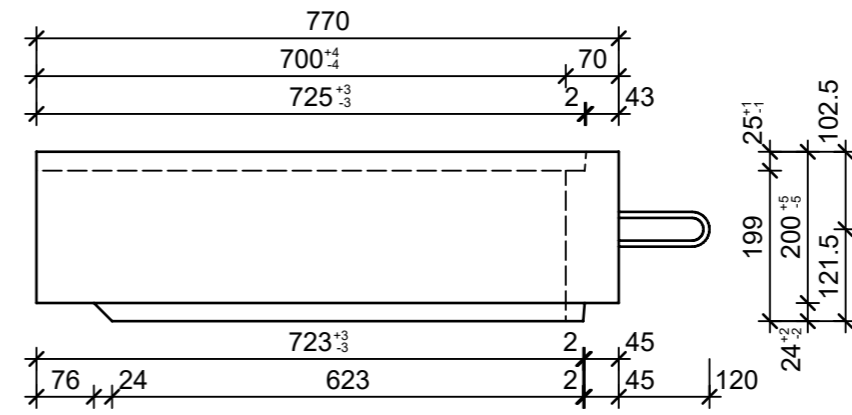

Schnitt 1-1, 1:10

Schnitt 2-2, 1:10

Grundriss, 1:10

Isometrie, 1:10

Rubrik: H2001	Art.-Nr: 133693	HW: 76	Massstab: 1:10	Format: A3
Lichtschächte			Gezeichnet: 23.11.2021 / JCD	Geprüft: 23.11.2021 / RO
Lichtschacht bewehrt LW 120 x 70 cm			Änderung: /	Geprüft: /
			Änderung: /	Geprüft: /
			Änderung: /	Geprüft: /
L 1205mm, B 700mm, H 200mm			Ersetzt:	
CREABETON AG 6221 Rickenbach LU info@creabeton.ch Telefon 0848 400 401 CREABETON PRODUKTIONS AG 7203 Trimmis GR			Plan-Nr: H2001_133693_76_PZ_01_01	
<small>Diese Zeichnung ist geistiges Eigentum des HW und darf ohne deren Einwilligung weder kopiert, vervielfältigt, weitergegeben, noch zur Ausführung benutzt werden. Art. 5 des Bundesgesetzes gegen den unlauteren Wettbewerb (UWG).</small>				