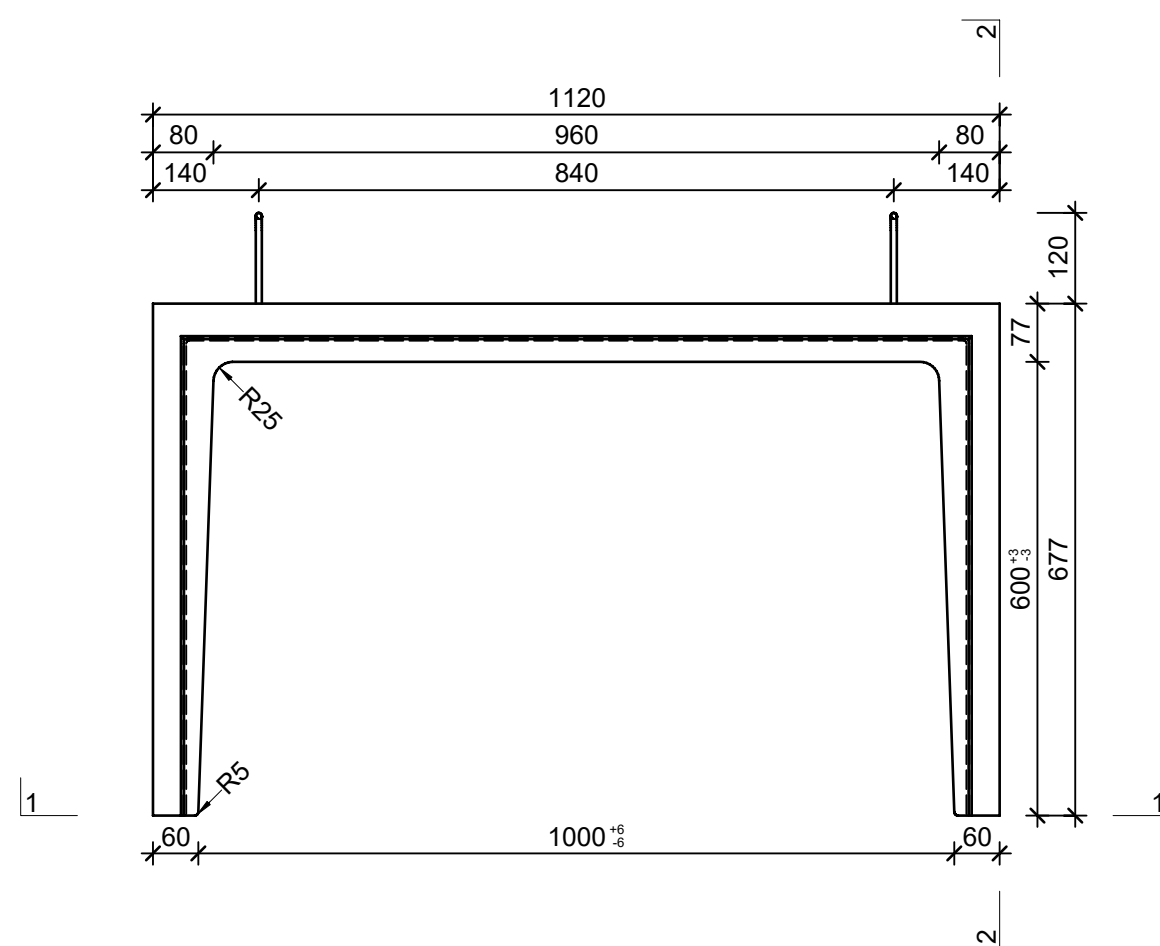

Schnitt 1-1, 1:10

Schnitt 2-2, 1:10

Grundriss, 1:10

Isometrie, 1:10

Rubrik: H2001	Art.-Nr: 133311	HW: 76	Massstab: 1:10	Format: A3
Lichtschächte			Gezeichnet: 23.11.2021 / JCD	Geprüft: 23.11.2021 / RO
Lichtschacht bewehrt LW 100 x 60 cm			Änderung: /	Geprüft: /
			Änderung: /	Geprüft: /
			Änderung: /	Geprüft: /
L 1000mm, B 600mm, H 200mm			Ersetzt:	
CREABETON AG 6221 Rickenbach LU info@creabeton.ch Telefon 0848 400 401 CREABETON PRODUKTIONS AG 7203 Trimmis GR			Plan-Nr: H2001_133311_76_PZ_01_01	
<small>Diese Zeichnung ist geistiges Eigentum des HW und darf ohne deren Einwilligung weder kopiert, vervielfältigt, weitergegeben, noch zur Ausführung benutzt werden. Art. 5 des Bundesgesetzes gegen den unlauteren Wettbewerb (UWG).</small>				