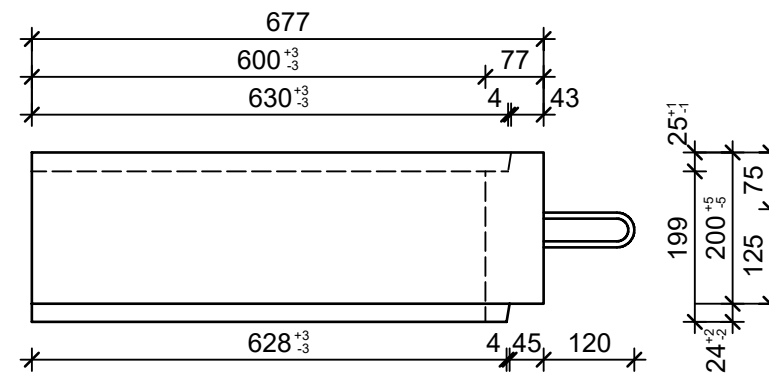

Schnitt 1-1, 1:10

Schnitt 2-2, 1:10

Grundriss, 1:10

Isometrie, 1:10

Rubrik: H2001	Art.-Nr: 133311	HW: 76	Massstab: 1:10	Format: A3
Lichtschächte			Gezeichnet: 23.11.2021 / JCD	Geprüft: 23.11.2021 / RO
Lichtschacht bewehrt LW 100 x 60 cm			Änderung: /	Geprüft: /
			Änderung: /	Geprüft: /
			Änderung: /	Geprüft: /
L 1000mm, B 600mm, H 200mm			Ersetzt:	
CREABETON AG 6221 Rickenbach LU info@creabeton.ch Telefon 0848 400 401 CREABETON PRODUKTIONS AG 7203 Trimmis GR			Plan-Nr: H2001_133311_76_PZ_01_01	
<small>Diese Zeichnung ist geistiges Eigentum des HW und darf ohne deren Einwilligung weder kopiert, vervielfältigt, weitergegeben, noch zur Ausführung benutzt werden. Art. 5 des Bundesgesetzes gegen den unlauteren Wettbewerb (UWG).</small>				