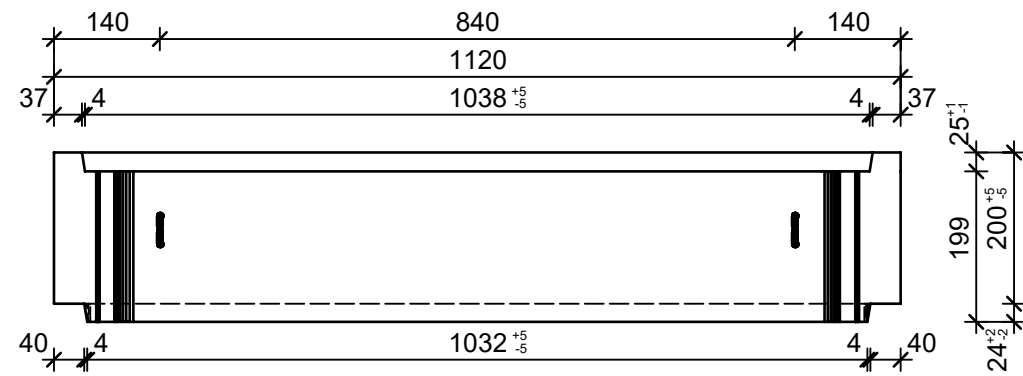

Schnitt 1-1, 1:10

Schnitt 2-2, 1:10

Grundriss, 1:10

Isometrie, 1:10

Rubrik: H2001	Art.-Nr: 133311	HW: 76	Massstab: 1:10	Format: A3
Lichtschächte			Gezeichnet: 23.11.2021 / JCD	Geprüft: 23.11.2021 / RO
Lichtschacht bewehrt LW 100 x 60 cm			Änderung: /	Geprüft: /
			Änderung: /	Geprüft: /
			Änderung: /	Geprüft: /
L 1000mm, B 600mm, H 200mm			Ersetzt:	
CREABETON AG 6221 Rickenbach LU info@creabeton.ch Telefon 0848 400 401 CREABETON PRODUKTIONS AG 7203 Trimmis GR			Plan-Nr: H2001_133311_76_PZ_01_01	
<small>Diese Zeichnung ist geistiges Eigentum des HW und darf ohne deren Einwilligung weder kopiert, vervielfältigt, weitergegeben, noch zur Ausführung benutzt werden. Art. 5 des Bundesgesetzes gegen den unlauteren Wettbewerb (UWG).</small>				