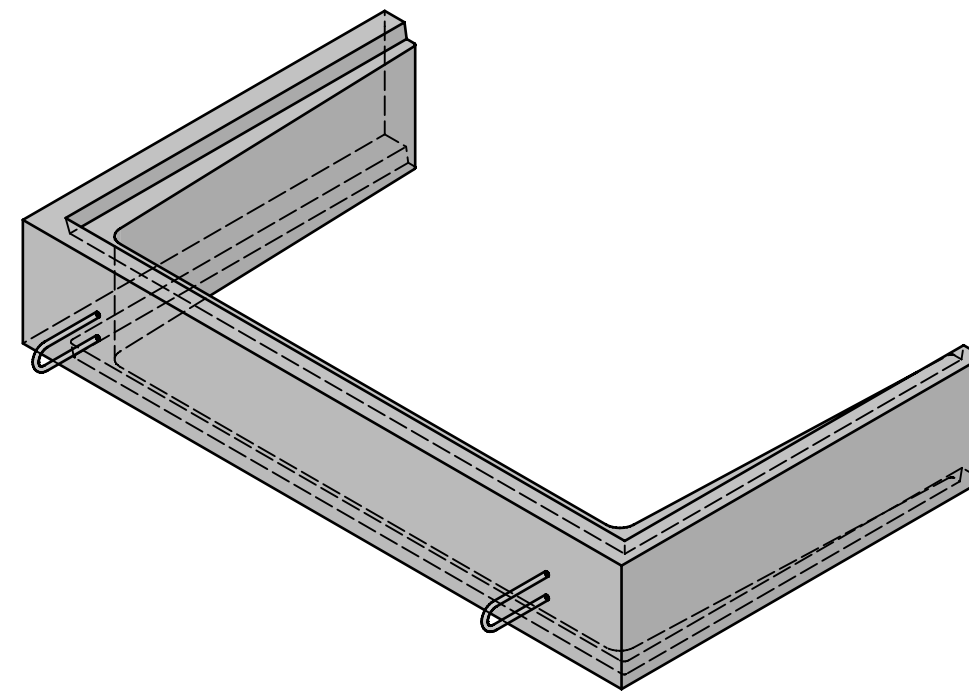

Schnitt 1-1, 1:10

Schnitt 2-2, 1:10

Grundriss, 1:10

Isometrie, 1:10

Rubrik: H2001	Art.-Nr: 133311	HW: 76	Massstab: 1:10	Format: A3
Lichtschächte			Gezeichnet: 23.11.2021 / JCD	Geprüft: 23.11.2021 / RO
Lichtschacht bewehrt LW 100 x 60 cm			Änderung: /	Geprüft: /
			Änderung: /	Geprüft: /
			Änderung: /	Geprüft: /
L 1000mm, B 600mm, H 200mm			Ersetzt:	
CREABETON AG 6221 Rickenbach LU info@creabeton.ch Telefon 0848 400 401 CREABETON PRODUKTIONS AG 7203 Trimmis GR			Plan-Nr: H2001_133311_76_PZ_01_01	
<small>Diese Zeichnung ist geistiges Eigentum des HW und darf ohne deren Einwilligung weder kopiert, vervielfältigt, weitergegeben, noch zur Ausführung benutzt werden. Art. 5 des Bundesgesetzes gegen den unlauteren Wettbewerb (UWG).</small>				