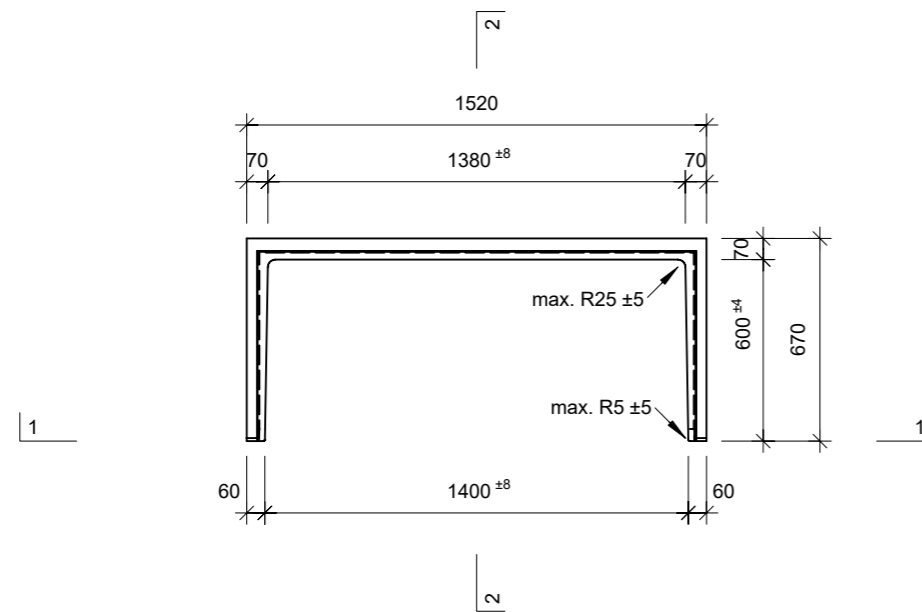

Ansicht 1-1, 1:25

Schnitt 2-2, 1:25

Grundriss, 1:25

Isometrie

Rubrik: H2001	Art.-Nr: 132833	HW: 11	Massstab: 1:25	Format: DIN A3
Lichtschacht			Gezeichnet: 08.06.2023/JCD	Geprüft: 08.06.2023/ange/hawü
Lichtschacht			Änderung:	Geprüft:
LW 140 x 60 cm			Änderung:	Geprüft:
			Änderung:	Geprüft:
L 1400 mm, B 600 mm, H 140 mm			Ersetzt:	
 CREABETON BAUSTOFF AG 6221 Rickenbach LU info@creabeton-baustoff.ch Telefon 0848 400 401 CREABETON MATERIAUX AG 3250 Lyss BE			Plan-Nr: H2001_132833_11_PZ_01_01	