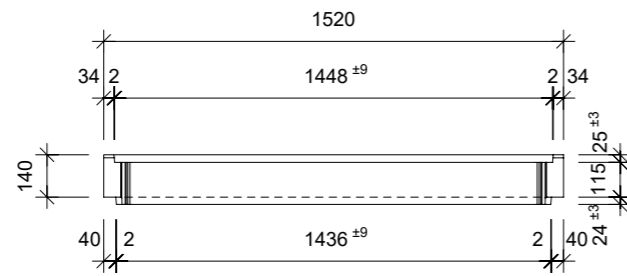

Ansicht 1-1, 1:25

Schnitt 2-2, 1:25

Grundriss, 1:25

Isometrie

Rubrik: H2001	Art.-Nr: 132833	HW: 11	Massstab: 1:25	Format: DIN A3
Lichtschacht			Gezeichnet: 08.06.2023/JCD	Geprüft: 08.06.2023/ange/hawü
Lichtschacht			Änderung:	Geprüft:
LW 140 x 60 cm			Änderung:	Geprüft:
			Änderung:	Geprüft:
L 1400 mm, B 600 mm, H 140 mm			Ersetzt:	
 CREABETON BAUSTOFF AG 6221 Rickenbach LU info@creabeton-baustoff.ch Telefon 0848 400 401 CREABETON MATERIAUX AG 3250 Lyss BE			Plan-Nr: H2001_132833_11_PZ_01_01	