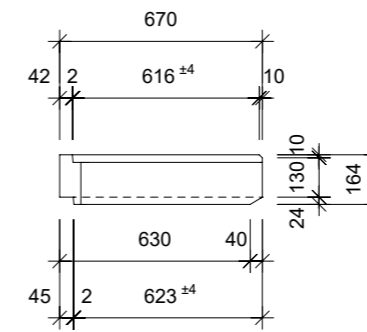

Ansicht 1-1, 1:25

Schnitt 2-2, 1:25

Grundriss, 1:25

Isometrie

Rubrik: H2001	Art.-Nr: 132833	HW: 11	Massstab: 1:25	Format: DIN A3
Lichtschacht			Gezeichnet: 08.06.2023/JCD	Geprüft: 08.06.2023/ange/hawü
Lichtschacht			Änderung:	Geprüft:
LW 140 x 60 cm			Änderung:	Geprüft:
			Änderung:	Geprüft:
L 1400 mm, B 600 mm, H 140 mm			Ersetzt:	
 CREABETON BAUSTOFF AG 6221 Rickenbach LU info@creabeton-baustoff.ch Telefon 0848 400 401 CREABETON MATERIAUX AG 3250 Lyss BE			Plan-Nr: H2001_132833_11_PZ_01_01	