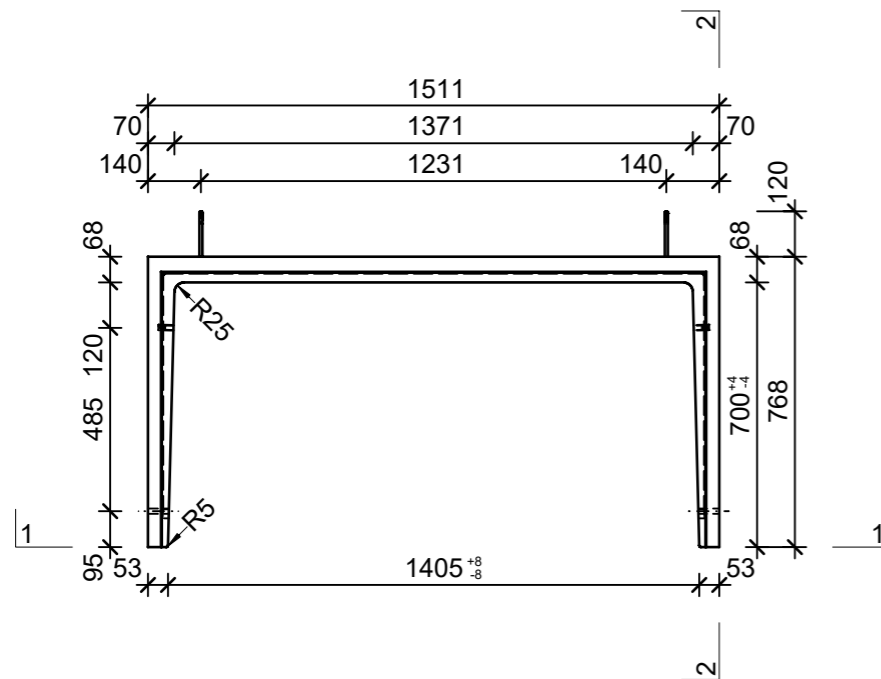

Schnitt 1-1, 1:20

Schnitt 2-2, 1:20

Grundriss, 1:20

Isometrie, 1:20

Rubrik: H2001	Art.-Nr: 132672	HW: 76	Massstab: 1:20	Format: DIN A3
Lichtschächte			Gezeichnet: 24.11.2021 / JCD	Geprüft: 24.11.2021 / RO
Lichtschacht bewehrt LW 140 x 70 cm			Änderung: 07.03.2023 / trg	Geprüft: 07.03.2023 / RO
			Änderung: /	Geprüft: /
			Änderung: /	Geprüft: /
L 1405mm, B 700mm, H 1250mm			Ersetzt:	
 CREABETON AG 6221 Rickenbach LU info@creabeton.ch Telefon 0848 400 401 CREABETON PRODUKTIONS AG 7203 Trimmis GR			Plan-Nr: H2001_132672_76_PZ_01_02	
<small>Diese Zeichnung ist geistiges Eigentum des HW und darf ohne deren Einwilligung weder kopiert, vervielfältigt, weitergegeben, noch zur Ausführung benutzt werden. Art. 5 des Bundesgesetzes gegen den unlauteren Wettbewerb (UWG).</small>				