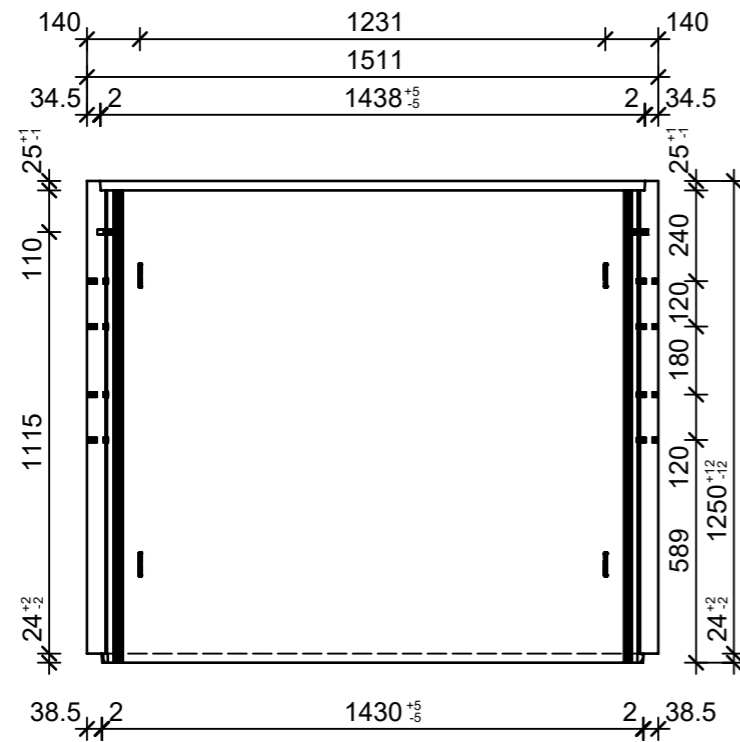

Schnitt 1-1, 1:20

Schnitt 2-2, 1:20

Grundriss, 1:20

Isometrie, 1:20

Rubrik: H2001	Art.-Nr: 132672	HW: 76	Massstab: 1:20	Format: DIN A3
Lichtschächte			Gezeichnet: 24.11.2021 / JCD	Geprüft: 24.11.2021 / RO
Lichtschacht bewehrt LW 140 x 70 cm			Änderung: 07.03.2023 / trg	Geprüft: 07.03.2023 / RO
			Änderung: /	Geprüft: /
			Änderung: /	Geprüft: /
L 1405mm, B 700mm, H 1250mm			Ersetzt:	
 CREABETON AG 6221 Rickenbach LU info@creabeton.ch Telefon 0848 400 401 CREABETON PRODUKTIONS AG 7203 Trimmis GR			Plan-Nr: H2001_132672_76_PZ_01_02	
<small>Diese Zeichnung ist geistiges Eigentum des HW und darf ohne deren Einwilligung weder kopiert, vervielfältigt, weitergegeben, noch zur Ausführung benutzt werden. Art. 5 des Bundesgesetzes gegen den unlauteren Wettbewerb (UWG).</small>				