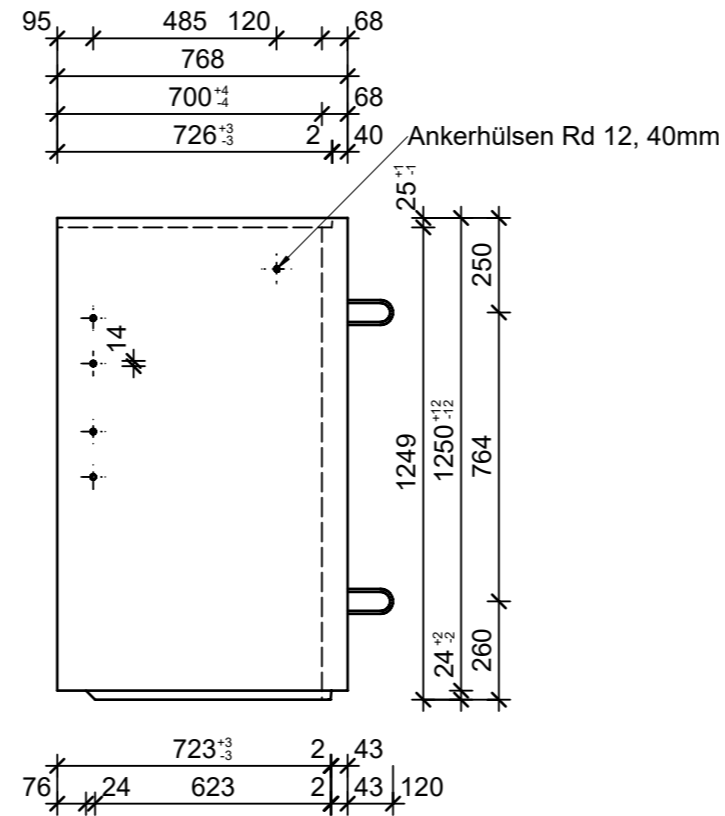

Schnitt 1-1, 1:20

Schnitt 2-2, 1:20

Grundriss, 1:20

Isometrie, 1:20

Rubrik: H2001	Art.-Nr: 132672	HW: 76	Massstab: 1:20	Format: DIN A3
Lichtschächte			Gezeichnet: 24.11.2021 / JCD	Geprüft: 24.11.2021 / RO
Lichtschacht bewehrt LW 140 x 70 cm			Änderung: 07.03.2023 / trg	Geprüft: 07.03.2023 / RO
			Änderung: /	Geprüft: /
			Änderung: /	Geprüft: /
L 1405mm, B 700mm, H 1250mm			Ersetzt:	
 CREABETON AG 6221 Rickenbach LU info@creabeton.ch Telefon 0848 400 401 CREABETON PRODUKTIONS AG 7203 Trimmis GR			Plan-Nr: H2001_132672_76_PZ_01_02	
<small>Diese Zeichnung ist geistiges Eigentum des HW und darf ohne deren Einwilligung weder kopiert, vervielfältigt, weitergegeben, noch zur Ausführung benutzt werden. Art. 5 des Bundesgesetzes gegen den unlauteren Wettbewerb (UWG).</small>				