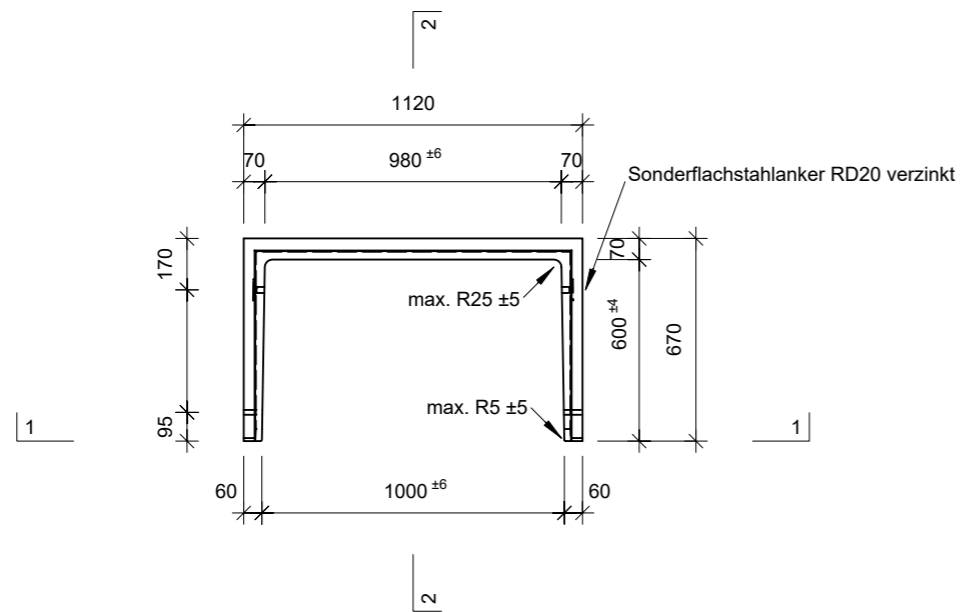

Ansicht 1-1, 1:25

Schnitt 2-2, 1:25

Grundriss, 1:25

Isometrie

Rubrik: H2001	Art.-Nr: 131241	HW: 11	Massstab: 1:25	Format: DIN A3
Lichtschacht			Gezeichnet: 08.06.2023/JCD	Geprüft: 08.06.2023/ange/hawü
Lichtschacht			Änderung:	Geprüft:
LW 100 x 60 cm			Änderung:	Geprüft:
			Änderung:	Geprüft:
L 1000 mm, B 600 mm, H 500 mm			Ersetzt:	
CREABETON CREABETON BAUSTOFF AG 6221 Rickenbach LU info@creabeton-baustoff.ch Telefon 0848 400 401 CREABETON MATERIAUX AG 3250 Lyss BE			Plan-Nr: H2001_131241_11_PZ_01_01	
<small>Diese Zeichnung ist geistiges Eigentum des HW und darf ohne deren Einwilligung weder kopiert, vervielfältigt, weitergegeben, noch zur Ausführung benutzt werden. Art. 5 des Bundesgesetzes gegen den unlauteren Wettbewerb (UWG).</small>				