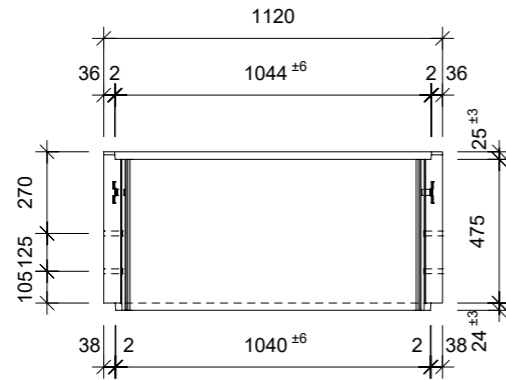

Ansicht 1-1, 1:25

Schnitt 2-2, 1:25

Grundriss, 1:25

Isometrie

Rubrik: H2001	Art.-Nr: 131241	HW: 11	Massstab: 1:25	Format: DIN A3
Lichtschacht			Gezeichnet: 08.06.2023/JCD	Geprüft: 08.06.2023/ange/hawü
Lichtschacht			Änderung:	Geprüft:
LW 100 x 60 cm			Änderung:	Geprüft:
			Änderung:	Geprüft:
L 1000 mm, B 600 mm, H 500 mm			Ersetzt:	
CREABETON CREABETON BAUSTOFF AG 6221 Rickenbach LU info@creabeton-baustoff.ch Telefon 0848 400 401 CREABETON MATERIAUX AG 3250 Lyss BE			Plan-Nr: H2001_131241_11_PZ_01_01	
<small>Diese Zeichnung ist geistiges Eigentum des HW und darf ohne deren Einwilligung weder kopiert, vervielfältigt, weitergegeben, noch zur Ausführung benutzt werden. Art. 5 des Bundesgesetzes gegen den unlauteren Wettbewerb (UWG).</small>				