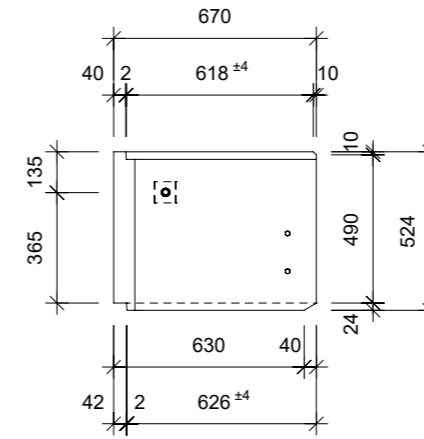

Ansicht 1-1, 1:25

Schnitt 2-2, 1:25

Grundriss, 1:25

Isometrie

Rubrik: H2001	Art.-Nr: 131241	HW: 11	Massstab: 1:25	Format: DIN A3
Lichtschacht			Gezeichnet: 08.06.2023/JCD	Geprüft: 08.06.2023/ange/hawü
Lichtschacht			Änderung:	Geprüft:
LW 100 x 60 cm			Änderung:	Geprüft:
			Änderung:	Geprüft:
L 1000 mm, B 600 mm, H 500 mm			Ersetzt:	
CREABETON CREABETON BAUSTOFF AG 6221 Rickenbach LU info@creabeton-baustoff.ch Telefon 0848 400 401 CREABETON MATERIAUX AG 3250 Lyss BE			Plan-Nr: H2001_131241_11_PZ_01_01	
<small>Diese Zeichnung ist geistiges Eigentum des HW und darf ohne deren Einwilligung weder kopiert, vervielfältigt, weitergegeben, noch zur Ausführung benutzt werden. Art. 5 des Bundesgesetzes gegen den unlauteren Wettbewerb (UWG).</small>				