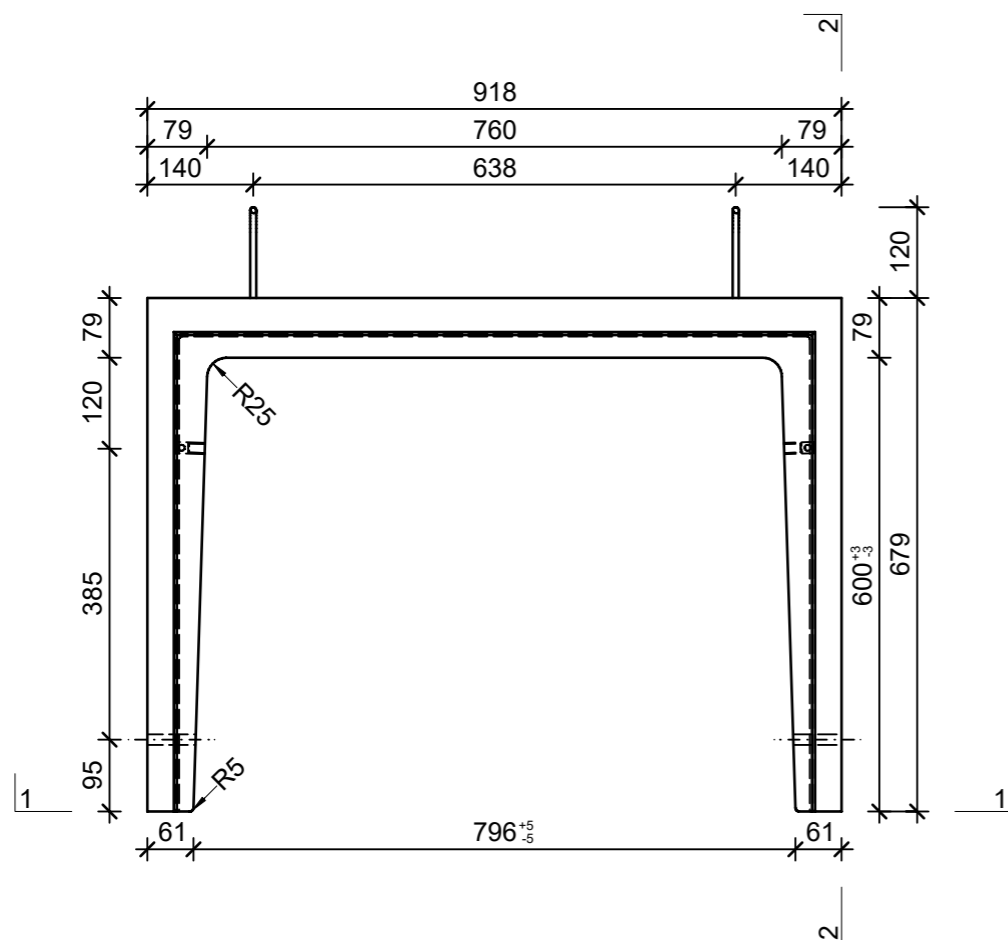

### Schnitt 1-1, 1:10

### Schnitt 2-2, 1:10

### Grundriss, 1:10

### Isometrie, 1:20

Rubrik: H2001	Art.-Nr: 129742	HW: 76	Massstab: 1:10/1:20	Format: DIN A3
Lichtschächte			Gezeichnet: 23.11.2021 / JCD	Geprüft: 23.11.2021 / RO
Lichtschacht bewehrt LW 80 x 60 cm			Änderung: 07.03.2023 / trg	Geprüft: 07.03.2023 / RO
			Änderung: /	Geprüft: /
			Änderung: /	Geprüft: /
L 800mm, B 600mm, H 1000mm			Ersetzt:	
<b>CREABETON AG</b> 6221 Rickenbach LU info@creabeton.ch Telefon 0848 400 401 <b>CREABETON PRODUKTIONS AG</b> 7203 Trimmis GR			Plan-Nr: H2001_129742_76_PZ_01_02	
<small>Diese Zeichnung ist geistiges Eigentum des HW und darf ohne deren Einwilligung weder kopiert, vervielfältigt, weitergegeben, noch zur Ausführung benutzt werden. Art. 5 des Bundesgesetzes gegen den unlauteren Wettbewerb (UWG).</small>				