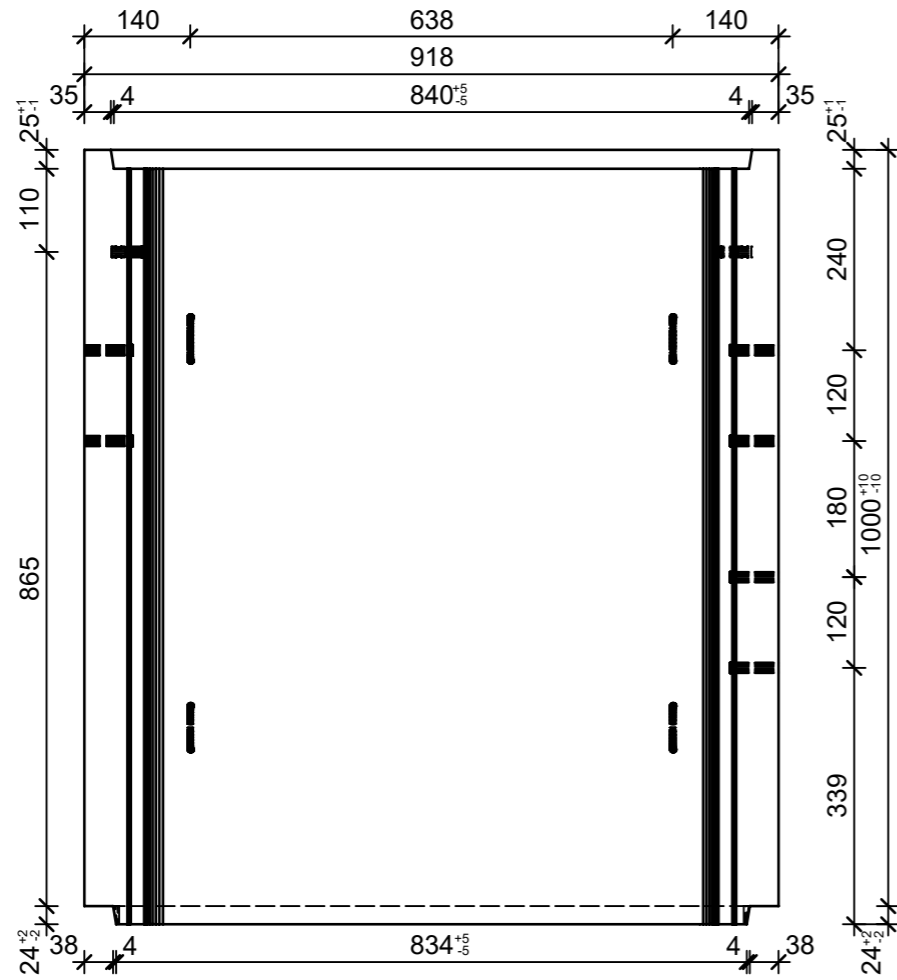

### Schnitt 1-1, 1:10

### Schnitt 2-2, 1:10

### Grundriss, 1:10

### Isometrie, 1:20

Rubrik: H2001	Art.-Nr: 129742	HW: 76	Massstab: 1:10/1:20	Format: DIN A3
Lichtschächte			Gezeichnet: 23.11.2021 / JCD	Geprüft: 23.11.2021 / RO
Lichtschacht bewehrt LW 80 x 60 cm			Änderung: 07.03.2023 / trg	Geprüft: 07.03.2023 / RO
			Änderung: /	Geprüft: /
			Änderung: /	Geprüft: /
L 800mm, B 600mm, H 1000mm			Ersetzt:	
<b>CREABETON AG</b> 6221 Rickenbach LU info@creabeton.ch Telefon 0848 400 401 <b>CREABETON PRODUKTIONS AG</b> 7203 Trimmis GR			Plan-Nr: H2001_129742_76_PZ_01_02	
<small>Diese Zeichnung ist geistiges Eigentum des HW und darf ohne deren Einwilligung weder kopiert, vervielfältigt, weitergegeben, noch zur Ausführung benutzt werden. Art. 5 des Bundesgesetzes gegen den unlauteren Wettbewerb (UWG).</small>				