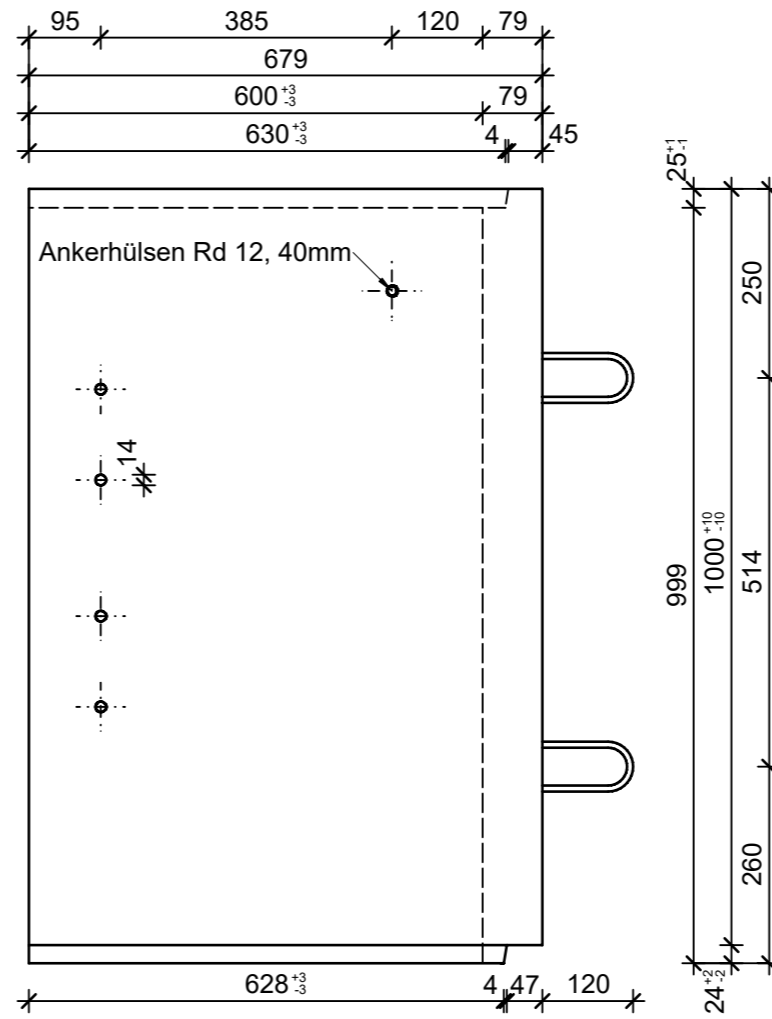

### Schnitt 1-1, 1:10

### Schnitt 2-2, 1:10

### Grundriss, 1:10

### Isometrie, 1:20

Rubrik: H2001	Art.-Nr: 129742	HW: 76	Massstab: 1:10/1:20	Format: DIN A3
Lichtschächte			Gezeichnet: 23.11.2021 / JCD	Geprüft: 23.11.2021 / RO
Lichtschacht bewehrt LW 80 x 60 cm			Änderung: 07.03.2023 / trg	Geprüft: 07.03.2023 / RO
			Änderung: /	Geprüft: /
			Änderung: /	Geprüft: /
L 800mm, B 600mm, H 1000mm			Ersetzt:	
<b>CREABETON AG</b> 6221 Rickenbach LU info@creabeton.ch Telefon 0848 400 401 <b>CREABETON PRODUKTIONS AG</b> 7203 Trimmis GR			Plan-Nr: H2001_129742_76_PZ_01_02	
<small>Diese Zeichnung ist geistiges Eigentum des HW und darf ohne deren Einwilligung weder kopiert, vervielfältigt, weitergegeben, noch zur Ausführung benutzt werden. Art. 5 des Bundesgesetzes gegen den unlauteren Wettbewerb (UWG).</small>				