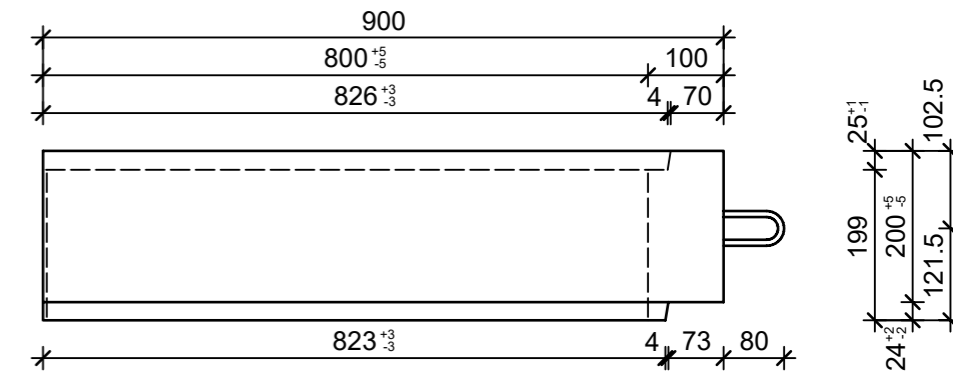

Schnitt 1-1, 1:10

Schnitt 2-2, 1:10

Grundriss, 1:10

Isometrie, 1:20

Rubrik: H2001	Art.-Nr: 129269	HW: 71	Massstab: 1:10/1:20	Format: DIN A3
Lichtschächte			Gezeichnet: 15.11.2021 / JCD	Geprüft: 15.11.2021 / RO
Lichtschacht bewehrt LW 210 x 80 cm			Änderung: /	Geprüft: /
			Änderung:	Geprüft:
			Änderung:	Geprüft:
L 2100mm, B 800mm, H 200mm			Ersetzt:	
CREABETON CREABETON BAUSTOFF AG 6221 Rickenbach LU info@creabeton-baustoff.ch Telefon 0848 400 401 CREABETON PRODUKTIONS AG 5201 Brugg AG			Plan-Nr: H2001_129269_71_PZ_01_01	
<small>Diese Zeichnung ist geistiges Eigentum des HW und darf ohne deren Einwilligung weder kopiert, vervielfältigt, weitergegeben, noch zur Ausführung benutzt werden. Art. 5 des Bundesgesetzes gegen den unlauteren Wettbewerb (UWG).</small>				