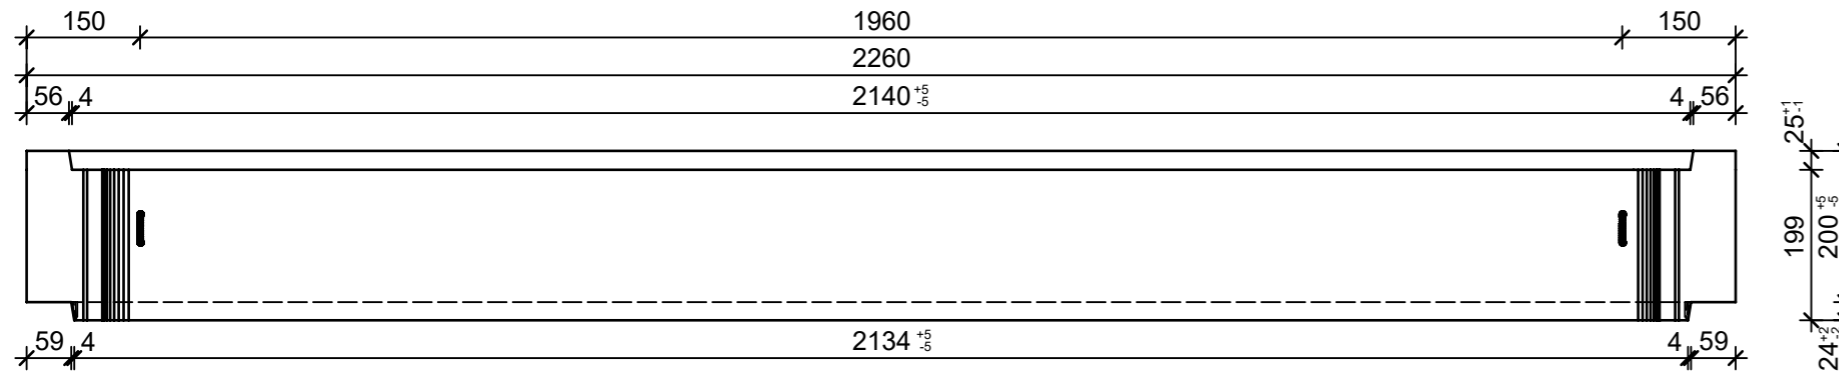

Schnitt 1-1, 1:10

Schnitt 2-2, 1:10

Grundriss, 1:10

Isometrie, 1:20

Rubrik: H2001	Art.-Nr: 129269	HW: 71	Massstab: 1:10/1:20	Format: DIN A3
Lichtschächte			Gezeichnet: 15.11.2021 / JCD	Geprüft: 15.11.2021 / RO
Lichtschacht bewehrt LW 210 x 80 cm			Änderung: /	Geprüft: /
			Änderung:	Geprüft:
			Änderung:	Geprüft:
L 2100mm, B 800mm, H 200mm			Ersetzt:	
CREABETON CREABETON BAUSTOFF AG 6221 Rickenbach LU info@creabeton-baustoff.ch Telefon 0848 400 401 CREABETON PRODUKTIONS AG 5201 Brugg AG			Plan-Nr: H2001_129269_71_PZ_01_01	
<small>Diese Zeichnung ist geistiges Eigentum des HW und darf ohne deren Einwilligung weder kopiert, vervielfältigt, weitergegeben, noch zur Ausführung benutzt werden. Art. 5 des Bundesgesetzes gegen den unlauteren Wettbewerb (UWG).</small>				