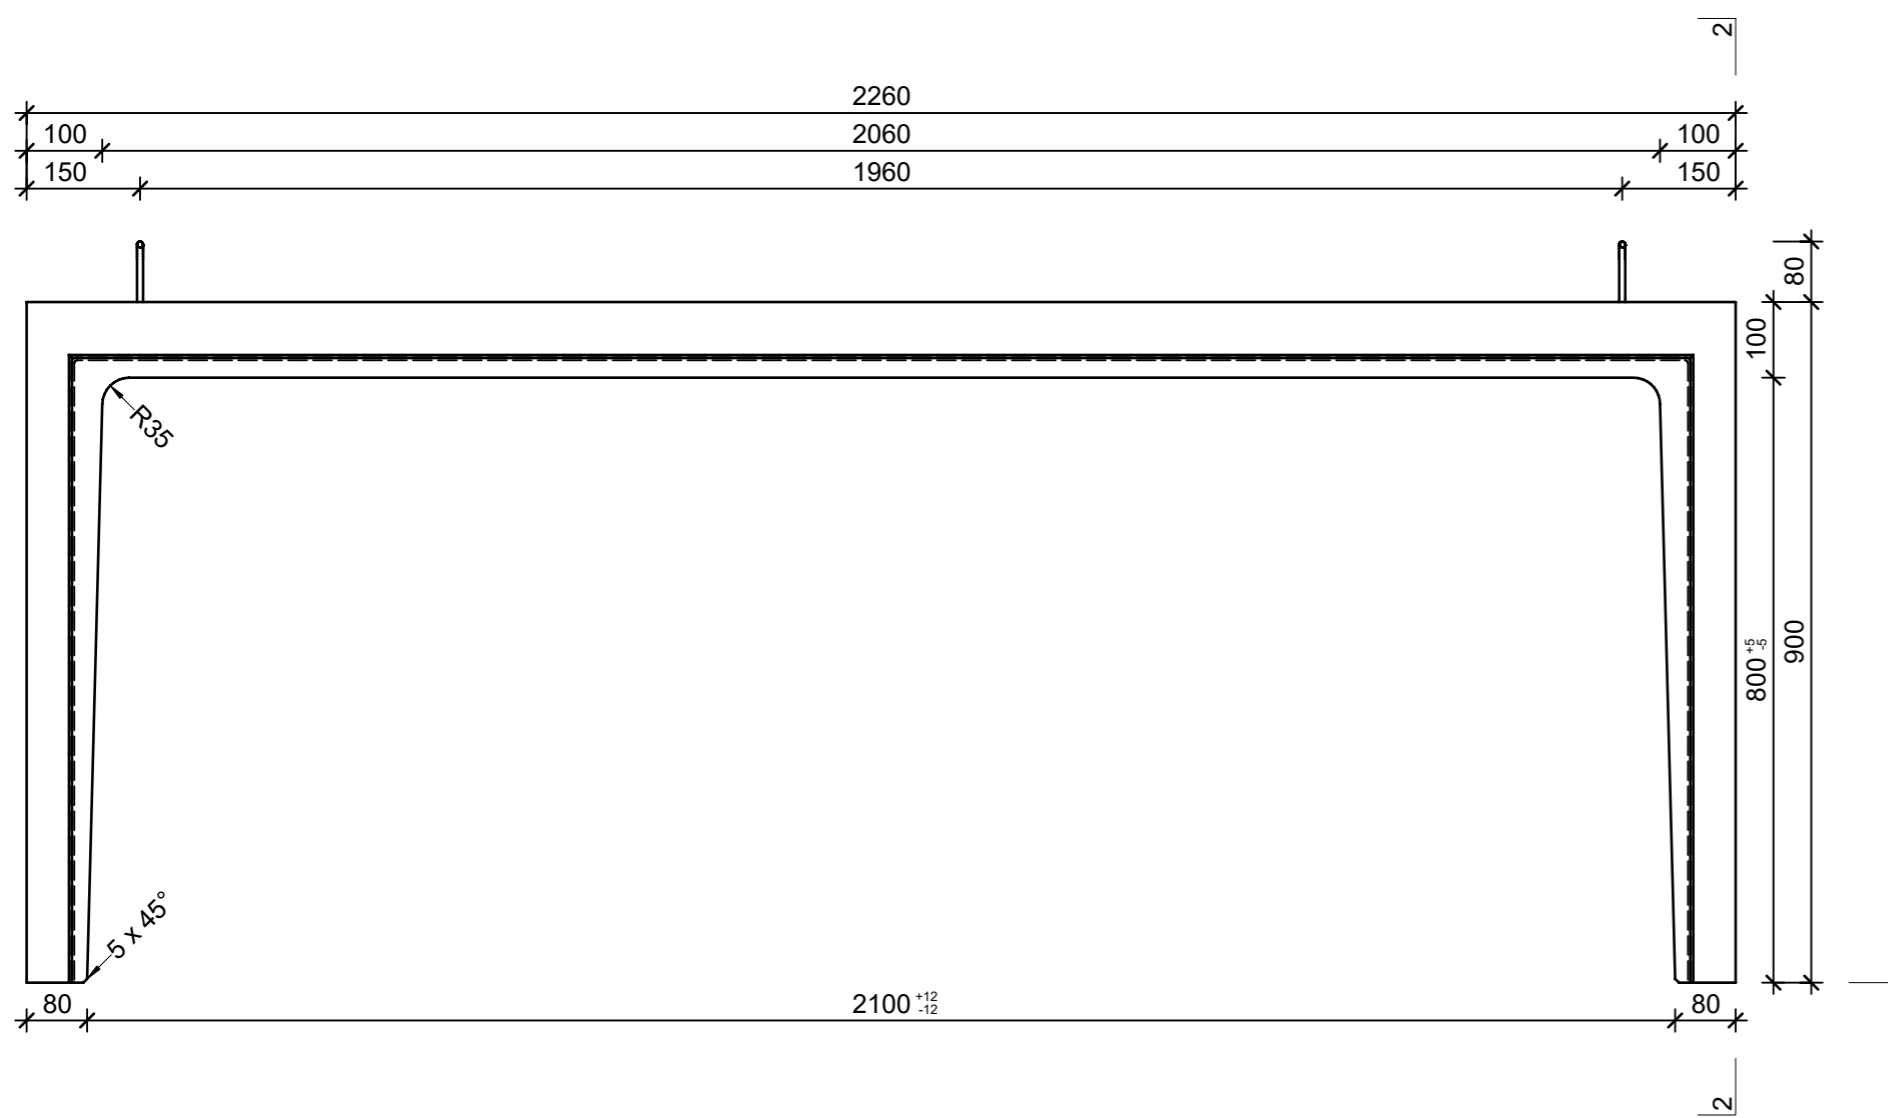

Schnitt 1-1, 1:10

Schnitt 2-2, 1:10

Grundriss, 1:10

Isometrie, 1:20

Rubrik: H2001	Art.-Nr: 129269	HW: 71	Massstab: 1:10/1:20	Format: DIN A3
Lichtschächte			Gezeichnet: 15.11.2021 / JCD	Geprüft: 15.11.2021 / RO
Lichtschacht bewehrt LW 210 x 80 cm			Änderung: /	Geprüft: /
			Änderung:	Geprüft:
			Änderung:	Geprüft:
L 2100mm, B 800mm, H 200mm			Ersetzt:	
CREABETON CREABETON BAUSTOFF AG 6221 Rickenbach LU info@creabeton-baustoff.ch Telefon 0848 400 401 CREABETON PRODUKTIONS AG 5201 Brugg AG			Plan-Nr: H2001_129269_71_PZ_01_01	
<small>Diese Zeichnung ist geistiges Eigentum des HW und darf ohne deren Einwilligung weder kopiert, vervielfältigt, weitergegeben, noch zur Ausführung benutzt werden. Art. 5 des Bundesgesetzes gegen den unlauteren Wettbewerb (UWG).</small>				