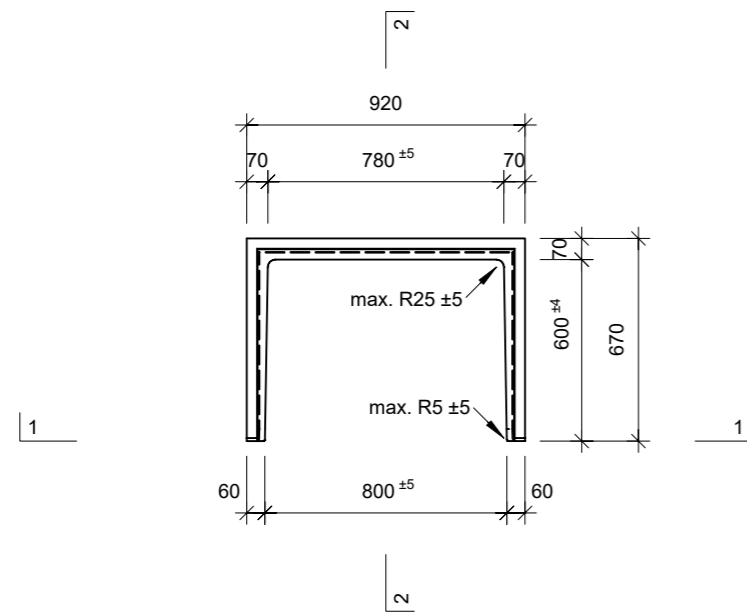

Ansicht 1-1, 1:25

Schnitt 2-2, 1:25

Grundriss, 1:25

Isometrie

Rubrik: H2001	Art.-Nr: 128493	HW: 11	Massstab: 1:25	Format: DIN A3
Lichtschacht			Gezeichnet: 08.06.2023/JCD	Geprüft: 08.06.2023/ange/hawü
Lichtschacht			Änderung:	Geprüft:
LW 80 x 60 cm			Änderung:	Geprüft:
			Änderung:	Geprüft:
L 800 mm, B 600 mm, H 160 mm			Ersetzt:	
CREABETON CREABETON BAUSTOFF AG 6221 Rickenbach LU info@creabeton-baustoff.ch Telefon 0848 400 401 CREABETON MATERIAUX AG 3250 Lyss BE			Plan-Nr: H2001_128493_11_PZ_01_01	
<small>Diese Zeichnung ist geistiges Eigentum des HW und darf ohne deren Einwilligung weder kopiert, vervielfältigt, weitergegeben, noch zur Ausführung benutzt werden. Art. 5 des Bundesgesetzes gegen den unlauteren Wettbewerb (UWG).</small>				