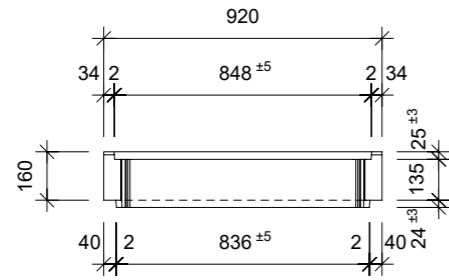

Ansicht 1-1, 1:25

Schnitt 2-2, 1:25

Grundriss, 1:25

Isometrie

Rubrik: H2001	Art.-Nr: 128493	HW: 11	Massstab: 1:25	Format: DIN A3
Lichtschacht			Gezeichnet: 08.06.2023/JCD	Geprüft: 08.06.2023/ange/hawü
Lichtschacht			Änderung:	Geprüft:
LW 80 x 60 cm			Änderung:	Geprüft:
			Änderung:	Geprüft:
L 800 mm, B 600 mm, H 160 mm			Ersetzt:	
CREABETON CREABETON BAUSTOFF AG 6221 Rickenbach LU info@creabeton-baustoff.ch Telefon 0848 400 401 CREABETON MATERIAUX AG 3250 Lyss BE			Plan-Nr: H2001_128493_11_PZ_01_01	
<small>Diese Zeichnung ist geistiges Eigentum des HW und darf ohne deren Einwilligung weder kopiert, vervielfältigt, weitergegeben, noch zur Ausführung benutzt werden. Art. 5 des Bundesgesetzes gegen den unlauteren Wettbewerb (UWG).</small>				