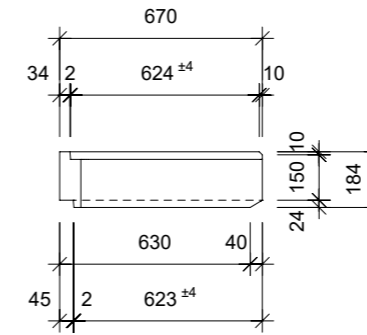

Ansicht 1-1, 1:25

Schnitt 2-2, 1:25

Grundriss, 1:25

Isometrie

Rubrik: H2001	Art.-Nr: 128493	HW: 11	Massstab: 1:25	Format: DIN A3
Lichtschacht			Gezeichnet: 08.06.2023/JCD	Geprüft: 08.06.2023/ange/hawü
Lichtschacht			Änderung:	Geprüft:
LW 80 x 60 cm			Änderung:	Geprüft:
			Änderung:	Geprüft:
L 800 mm, B 600 mm, H 160 mm			Ersetzt:	
CREABETON CREABETON BAUSTOFF AG 6221 Rickenbach LU info@creabeton-baustoff.ch Telefon 0848 400 401 CREABETON MATERIAUX AG 3250 Lyss BE			Plan-Nr: H2001_128493_11_PZ_01_01	
<small>Diese Zeichnung ist geistiges Eigentum des HW und darf ohne deren Einwilligung weder kopiert, vervielfältigt, weitergegeben, noch zur Ausführung benutzt werden. Art. 5 des Bundesgesetzes gegen den unlauteren Wettbewerb (UWG).</small>				