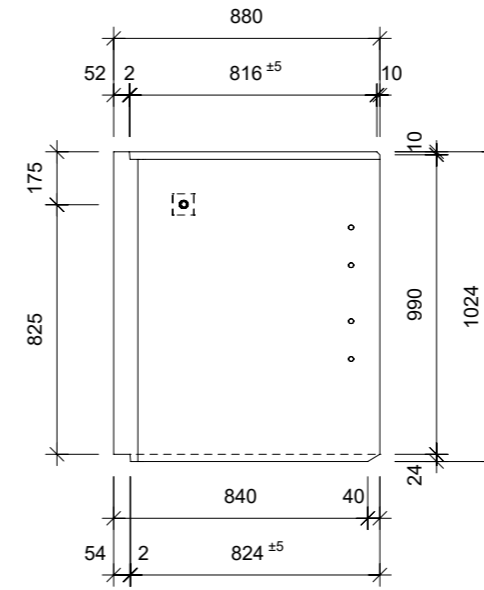

Ansicht 1-1, 1:25

Schnitt 2-2, 1:25

Grundriss, 1:25

Isometrie

Rubrik: H2001	Art.-Nr: 128475	HW: 11	Massstab: 1:25	Format: DIN A3
Lichtschacht			Gezeichnet: 08.06.2023/JCD	Geprüft: 08.06.2023/ange/hawü
Lichtschacht			Änderung:	Geprüft:
LW 170 x 80 cm			Änderung:	Geprüft:
			Änderung:	Geprüft:
L 1710 mm, B 800 mm, H 1000 mm			Ersetzt:	
 CREABETON BAUSTOFF AG 6221 Rickenbach LU info@creabeton-baustoff.ch Telefon 0848 400 401 CREABETON MATERIAUX AG 3250 Lyss BE			Plan-Nr: H2001_128475_11_PZ_01_01	
<small>Diese Zeichnung ist geistiges Eigentum des HW und darf ohne deren Einwilligung weder kopiert, vervielfältigt, weitergegeben, noch zur Ausführung benutzt werden. Art. 5 des Bundesgesetzes gegen den unlauteren Wettbewerb (UWG).</small>				