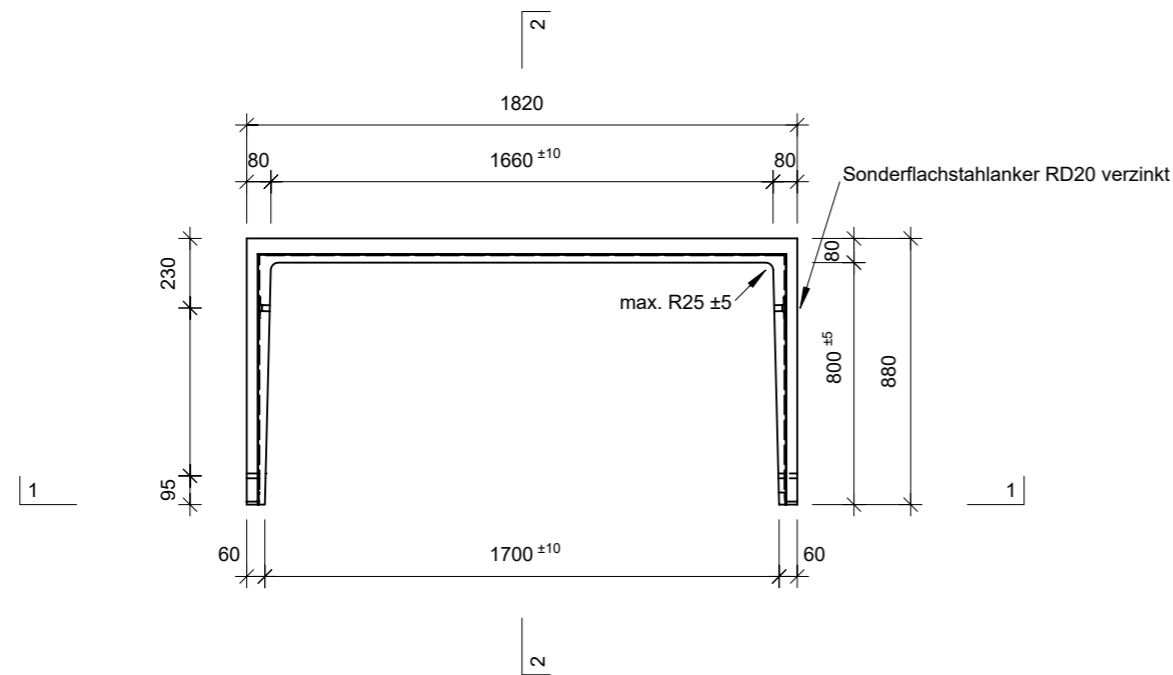

Ansicht 1-1, 1:25

Schnitt 2-2, 1:25

Grundriss, 1:25

Isometrie

Rubrik: H2001	Art.-Nr: 128475	HW: 11	Massstab: 1:25	Format: DIN A3
Lichtschacht			Gezeichnet: 08.06.2023/JCD	Geprüft: 08.06.2023/ange/hawü
Lichtschacht			Änderung:	Geprüft:
LW 170 x 80 cm			Änderung:	Geprüft:
			Änderung:	Geprüft:
L 1710 mm, B 800 mm, H 1000 mm			Ersetzt:	
 CREABETON BAUSTOFF AG 6221 Rickenbach LU info@creabeton-baustoff.ch Telefon 0848 400 401 CREABETON MATERIAUX AG 3250 Lyss BE			Plan-Nr: H2001_128475_11_PZ_01_01	
<small>Diese Zeichnung ist geistiges Eigentum des HW und darf ohne deren Einwilligung weder kopiert, vervielfältigt, weitergegeben, noch zur Ausführung benutzt werden. Art. 5 des Bundesgesetzes gegen den unlauteren Wettbewerb (UWG).</small>				