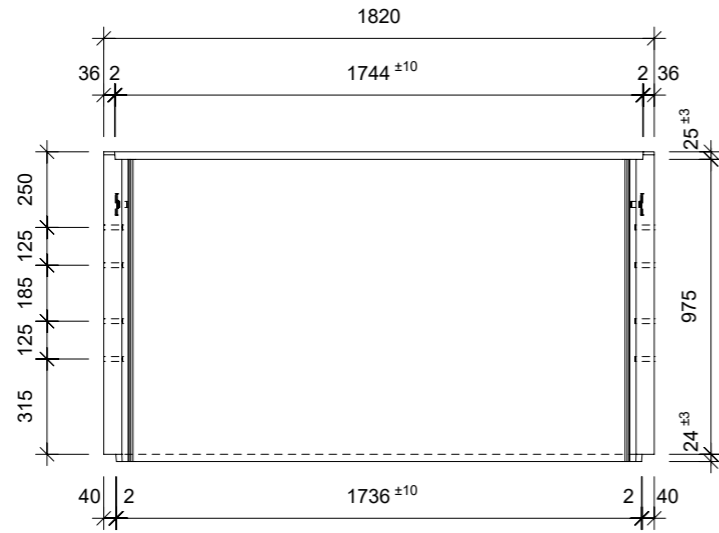

Ansicht 1-1, 1:25

Schnitt 2-2, 1:25

Grundriss, 1:25

Isometrie

Rubrik: H2001	Art.-Nr: 128475	HW: 11	Massstab: 1:25	Format: DIN A3
Lichtschacht			Gezeichnet: 08.06.2023/JCD	Geprüft: 08.06.2023/ange/hawü
Lichtschacht			Änderung:	Geprüft:
LW 170 x 80 cm			Änderung:	Geprüft:
			Änderung:	Geprüft:
L 1710 mm, B 800 mm, H 1000 mm			Ersetzt:	
 CREABETON BAUSTOFF AG 6221 Rickenbach LU info@creabeton-baustoff.ch Telefon 0848 400 401 CREABETON MATERIAUX AG 3250 Lyss BE			Plan-Nr: H2001_128475_11_PZ_01_01	
<small>Diese Zeichnung ist geistiges Eigentum des HW und darf ohne deren Einwilligung weder kopiert, vervielfältigt, weitergegeben, noch zur Ausführung benutzt werden. Art. 5 des Bundesgesetzes gegen den unlauteren Wettbewerb (UWG).</small>				