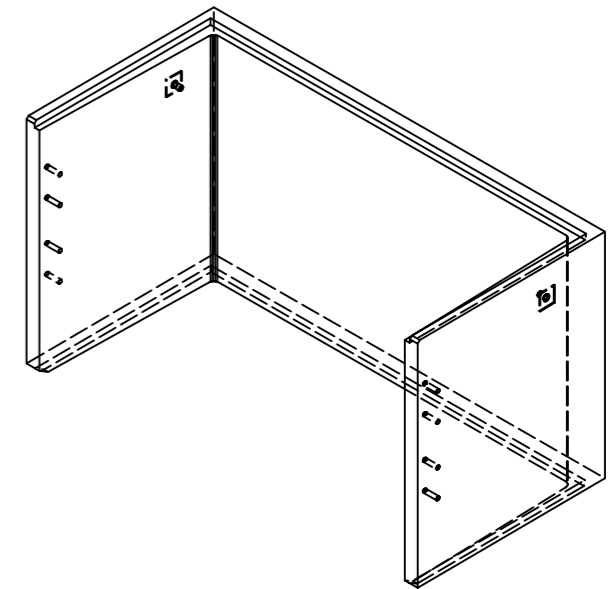

Ansicht 1-1, 1:25

Schnitt 2-2, 1:25

Grundriss, 1:25

Isometrie

Rubrik: H2001	Art.-Nr: 128475	HW: 11	Massstab: 1:25	Format: DIN A3
Lichtschacht			Gezeichnet: 08.06.2023/JCD	Geprüft: 08.06.2023/ange/hawü
Lichtschacht			Änderung:	Geprüft:
LW 170 x 80 cm			Änderung:	Geprüft:
			Änderung:	Geprüft:
L 1710 mm, B 800 mm, H 1000 mm			Ersetzt:	
 CREABETON BAUSTOFF AG 6221 Rickenbach LU info@creabeton-baustoff.ch Telefon 0848 400 401 CREABETON MATERIAUX AG 3250 Lyss BE			Plan-Nr: H2001_128475_11_PZ_01_01	
<small>Diese Zeichnung ist geistiges Eigentum des HW und darf ohne deren Einwilligung weder kopiert, vervielfältigt, weitergegeben, noch zur Ausführung benutzt werden. Art. 5 des Bundesgesetzes gegen den unlauteren Wettbewerb (UWG).</small>				