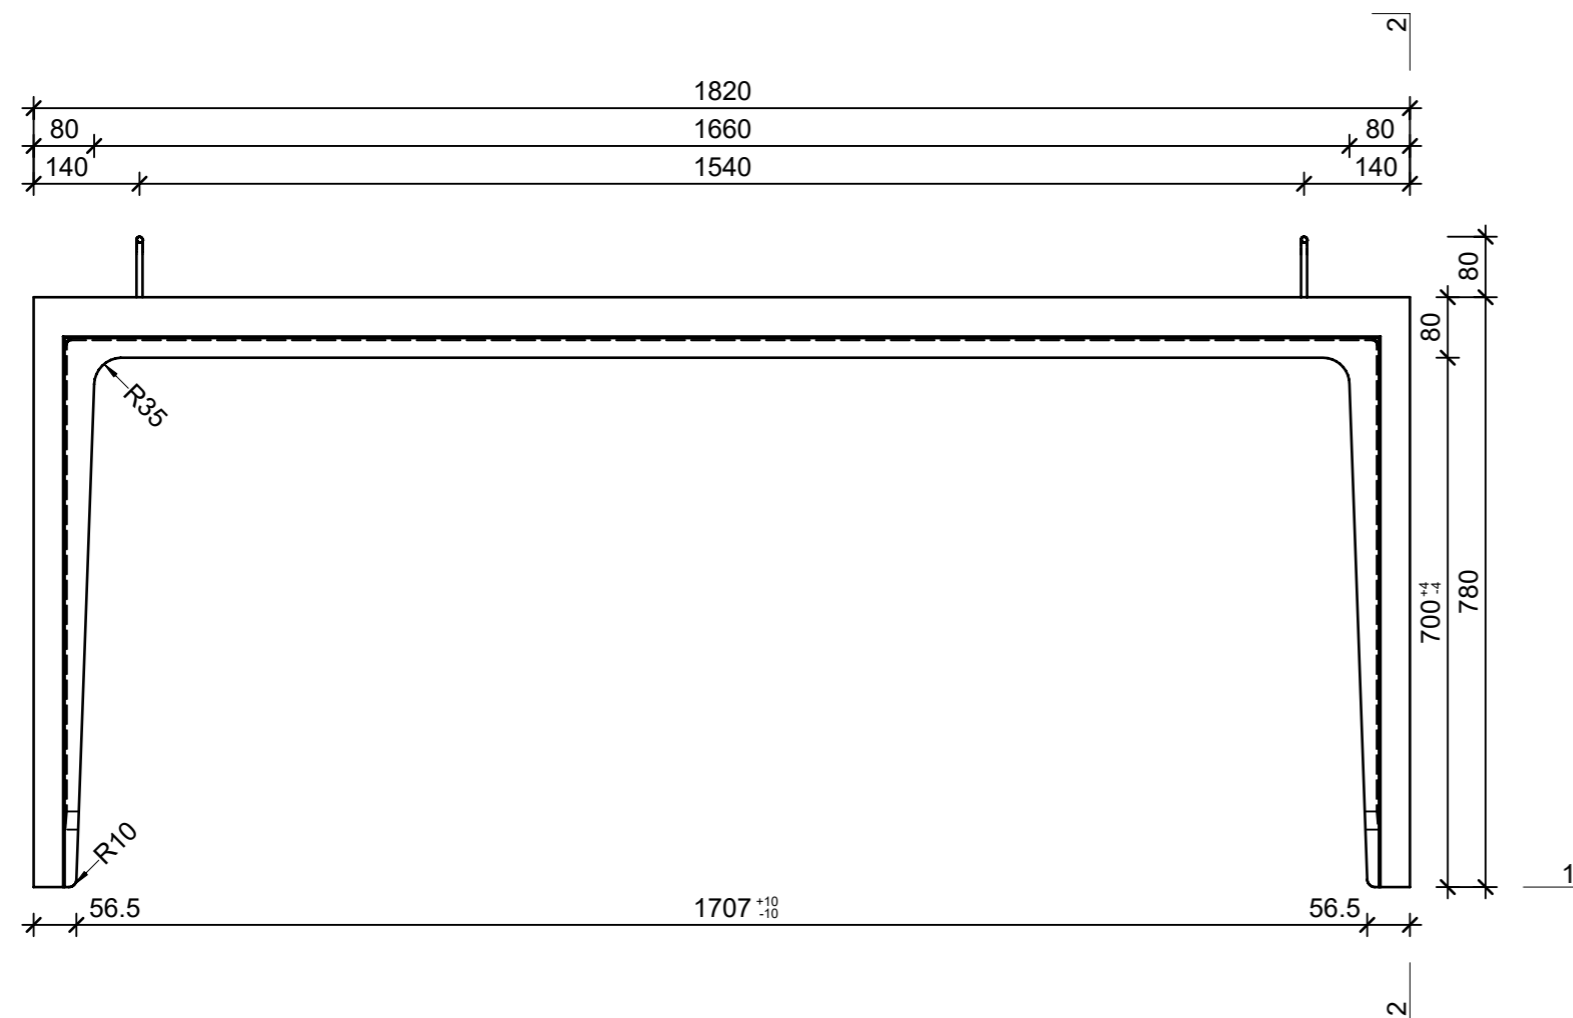

Schnitt 1-1, 1:10

Schnitt 2-2, 1:10

Grundriss, 1:10

Isometrie, 1:20

Rubrik: H2001	Art.-Nr: 127800	HW: 71	Massstab: 1:10/1:20	Format: DIN A3
Lichtschächte			Gezeichnet: 09.11.2021 / JCD	Geprüft: 09.11.2021 / RO
Lichtschacht bewehrt LW 170 x 70 cm			Änderung: /	Geprüft: /
			Änderung:	Geprüft:
			Änderung:	Geprüft:
L 1705mm, B 700mm, H 200mm			Ersetzt:	
CREABETON CREABETON BAUSTOFF AG 6221 Rickenbach LU info@creabeton-baustoff.ch Telefon 0848 400 401 CREABETON PRODUKTIONS AG 5201 Brugg AG			Plan-Nr: H2001_127800_71_PZ_01_01	
<small>Diese Zeichnung ist geistiges Eigentum des HW und darf ohne deren Einwilligung weder kopiert, vervielfältigt, weitergegeben, noch zur Ausführung benutzt werden. Art. 5 des Bundesgesetzes gegen den unlauteren Wettbewerb (UWG).</small>				