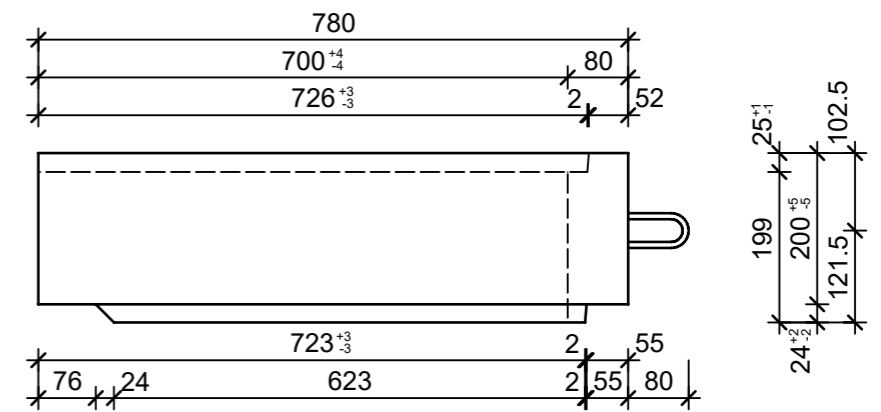

Schnitt 1-1, 1:10

Schnitt 2-2, 1:10

Grundriss, 1:10

Isometrie, 1:20

Rubrik: H2001	Art.-Nr: 127800	HW: 71	Massstab: 1:10/1:20	Format: DIN A3
Lichtschächte			Gezeichnet: 09.11.2021 / JCD	Geprüft: 09.11.2021 / RO
Lichtschacht bewehrt LW 170 x 70 cm			Änderung: /	Geprüft: /
			Änderung:	Geprüft:
			Änderung:	Geprüft:
L 1705mm, B 700mm, H 200mm			Ersetzt:	
CREABETON CREABETON BAUSTOFF AG 6221 Rickenbach LU info@creabeton-baustoff.ch Telefon 0848 400 401 CREABETON PRODUKTIONS AG 5201 Brugg AG			Plan-Nr: H2001_127800_71_PZ_01_01	
<small>Diese Zeichnung ist geistiges Eigentum des HW und darf ohne deren Einwilligung weder kopiert, vervielfältigt, weitergegeben, noch zur Ausführung benutzt werden. Art. 5 des Bundesgesetzes gegen den unlauteren Wettbewerb (UWG).</small>				