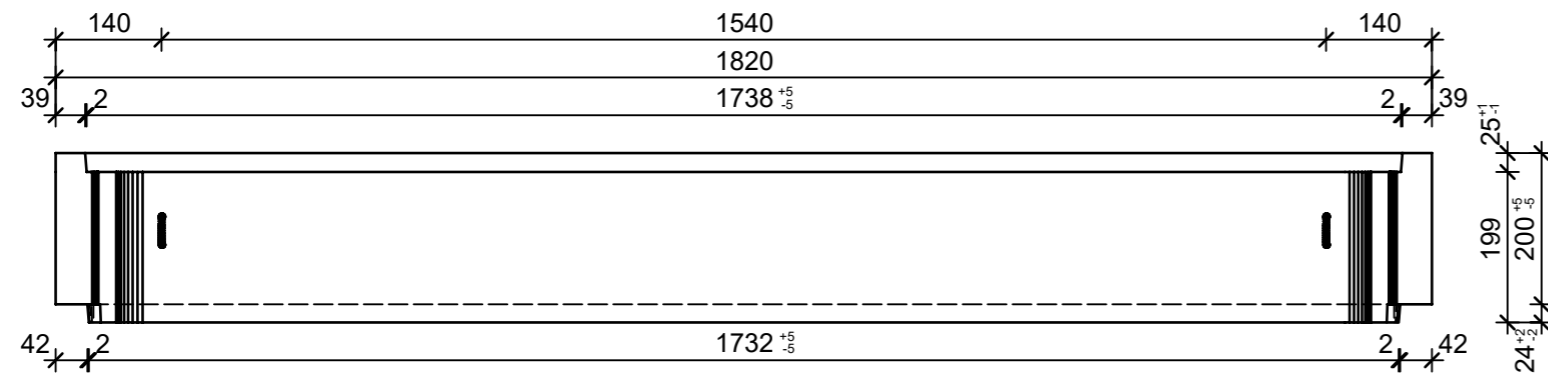

Schnitt 1-1, 1:10

Schnitt 2-2, 1:10

Grundriss, 1:10

Isometrie, 1:20

Rubrik: H2001	Art.-Nr: 127800	HW: 71	Massstab: 1:10/1:20	Format: DIN A3
Lichtschächte			Gezeichnet: 09.11.2021 / JCD	Geprüft: 09.11.2021 / RO
Lichtschacht bewehrt LW 170 x 70 cm			Änderung: /	Geprüft: /
			Änderung:	Geprüft:
			Änderung:	Geprüft:
L 1705mm, B 700mm, H 200mm			Ersetzt:	
CREABETON CREABETON BAUSTOFF AG 6221 Rickenbach LU info@creabeton-baustoff.ch Telefon 0848 400 401 CREABETON PRODUKTIONS AG 5201 Brugg AG			Plan-Nr: H2001_127800_71_PZ_01_01	
<small>Diese Zeichnung ist geistiges Eigentum des HW und darf ohne deren Einwilligung weder kopiert, vervielfältigt, weitergegeben, noch zur Ausführung benutzt werden. Art. 5 des Bundesgesetzes gegen den unlauteren Wettbewerb (UWG).</small>				