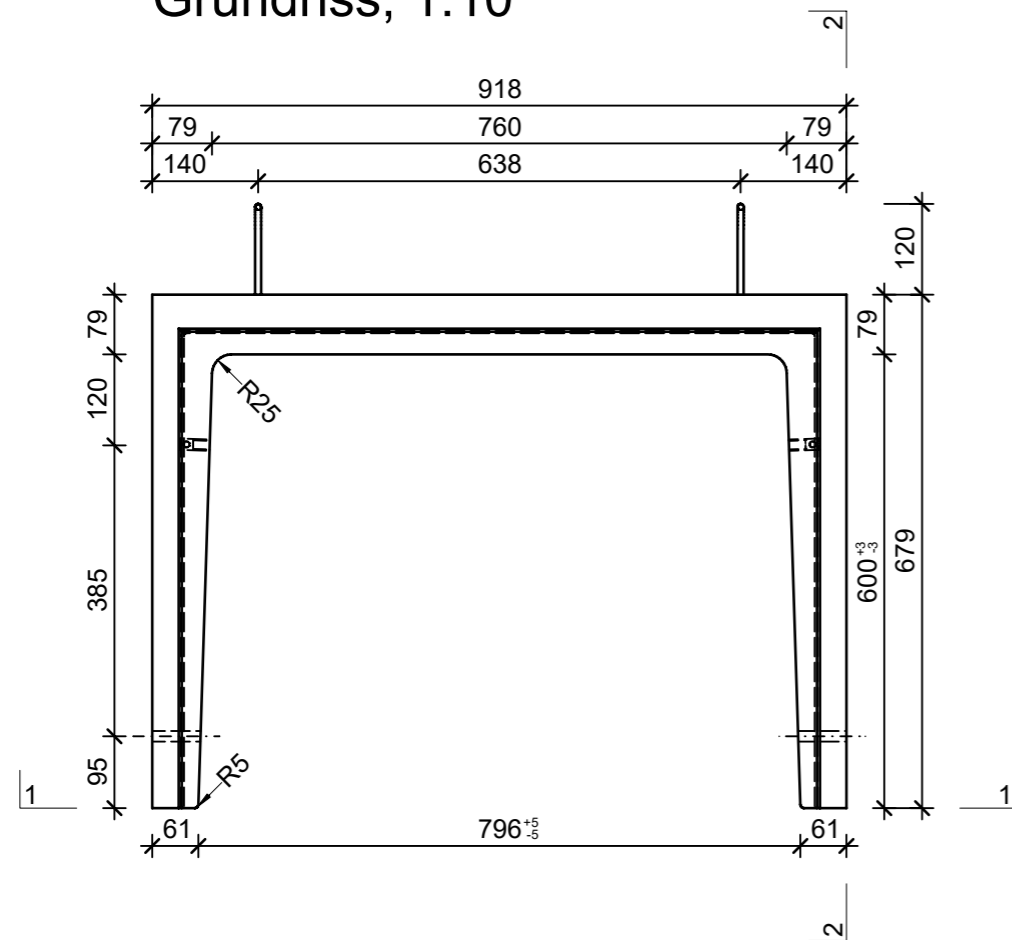

Schnitt 1-1, 1:10

Grundriss, 1:10

Schnitt 2-2, 1:10

Isometrie, 1:20

Rubrik: H2001	Art.-Nr: 127574	HW: 76	Massstab: 1:10/1:20	Format: DIN A3
Lichtschächte			Gezeichnet: 23.11.2021 / JCD	Geprüft: 23.11.2021 / RO
Lichtschacht bewehrt LW 80 x 60 cm			Änderung: 07.03.2023 / trg	Geprüft: 07.03.2023 / RO
			Änderung: /	Geprüft: /
			Änderung: /	Geprüft: /
L 800mm, B 600mm, H 1200mm			Ersetzt:	
 CREABETON AG 6221 Rickenbach LU info@creabeton.ch Telefon 0848 400 401 CREABETON PRODUKTIONS AG 7203 Trimmis GR			Plan-Nr: H2001_127574_76_PZ_01_02	
<small>Diese Zeichnung ist geistiges Eigentum des HW und darf ohne deren Einwilligung weder kopiert, vervielfältigt, weitergegeben, noch zur Ausführung benutzt werden. Art. 5 des Bundesgesetzes gegen den unlauteren Wettbewerb (UWG).</small>				