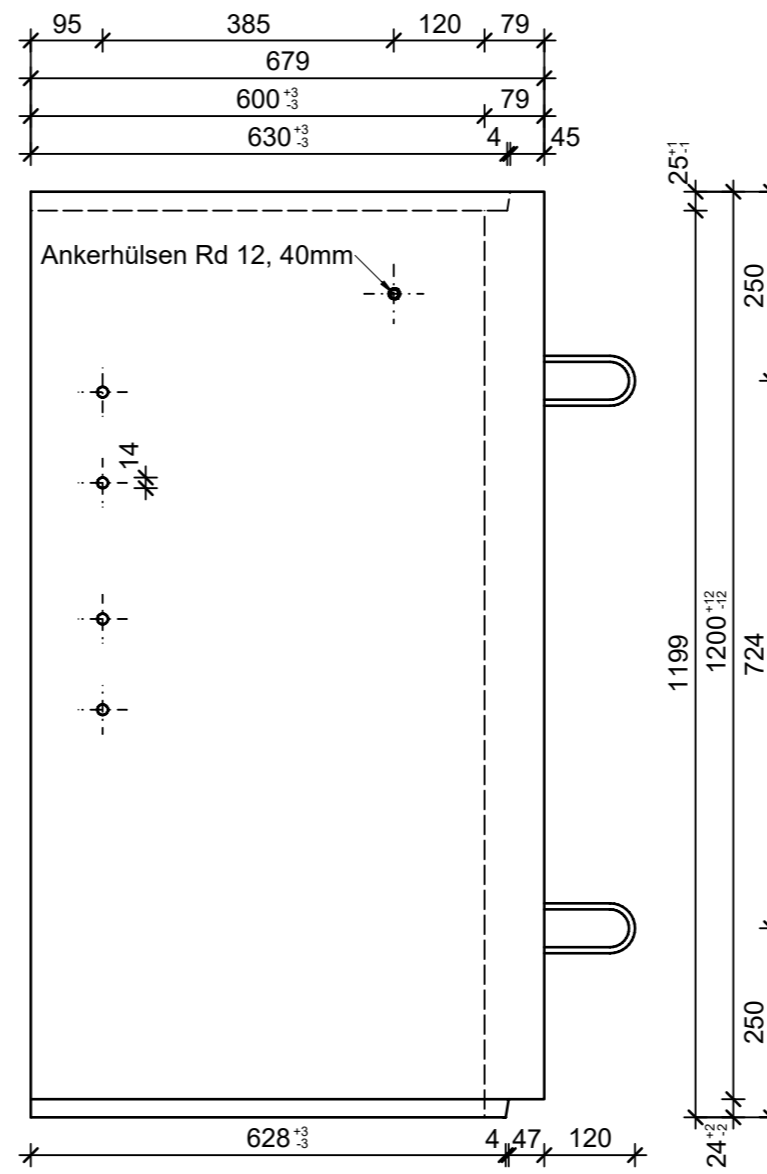

Schnitt 1-1, 1:10

Grundriss, 1:10

Schnitt 2-2, 1:10

Isometrie, 1:20

Rubrik: H2001	Art.-Nr: 127574	HW: 76	Massstab: 1:10/1:20	Format: DIN A3
Lichtschächte			Gezeichnet: 23.11.2021 / JCD	Geprüft: 23.11.2021 / RO
Lichtschacht bewehrt LW 80 x 60 cm			Änderung: 07.03.2023 / trg	Geprüft: 07.03.2023 / RO
			Änderung: /	Geprüft: /
			Änderung: /	Geprüft: /
L 800mm, B 600mm, H 1200mm			Ersetzt:	
 CREABETON AG 6221 Rickenbach LU info@creabeton.ch Telefon 0848 400 401 CREABETON PRODUKTIONS AG 7203 Trimmis GR			Plan-Nr: H2001_127574_76_PZ_01_02	
<small>Diese Zeichnung ist geistiges Eigentum des HW und darf ohne deren Einwilligung weder kopiert, vervielfältigt, weitergegeben, noch zur Ausführung benutzt werden. Art. 5 des Bundesgesetzes gegen den unlauteren Wettbewerb (UWG).</small>				