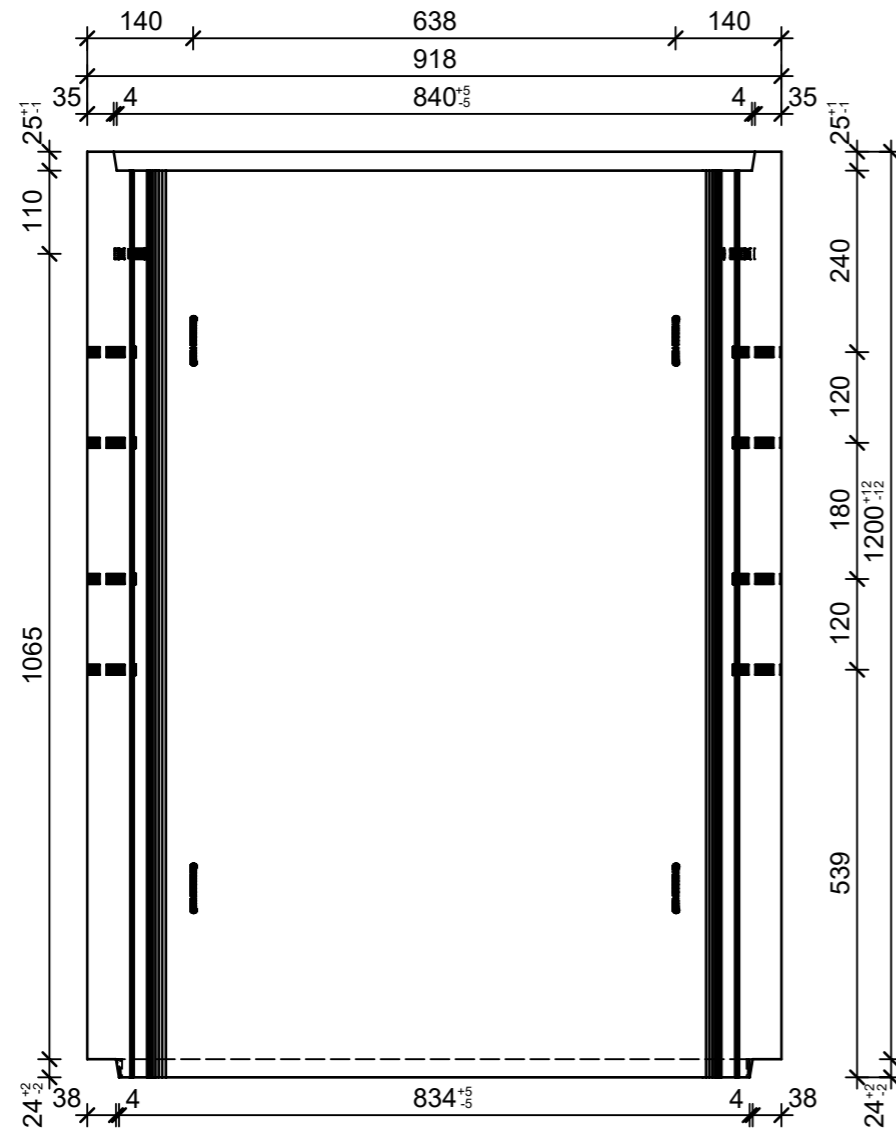

Schnitt 1-1, 1:10

Grundriss, 1:10

Schnitt 2-2, 1:10

Isometrie, 1:20

Rubrik: H2001	Art.-Nr: 127574	HW: 76	Massstab: 1:10/1:20	Format: DIN A3
Lichtschächte			Gezeichnet: 23.11.2021 / JCD	Geprüft: 23.11.2021 / RO
Lichtschacht bewehrt LW 80 x 60 cm			Änderung: 07.03.2023 / trg	Geprüft: 07.03.2023 / RO
			Änderung: /	Geprüft: /
			Änderung: /	Geprüft: /
L 800mm, B 600mm, H 1200mm			Ersetzt:	
 CREABETON AG 6221 Rickenbach LU info@creabeton.ch Telefon 0848 400 401 CREABETON PRODUKTIONS AG 7203 Trimmis GR			Plan-Nr: H2001_127574_76_PZ_01_02	
<small>Diese Zeichnung ist geistiges Eigentum des HW und darf ohne deren Einwilligung weder kopiert, vervielfältigt, weitergegeben, noch zur Ausführung benutzt werden. Art. 5 des Bundesgesetzes gegen den unlauteren Wettbewerb (UWG).</small>				