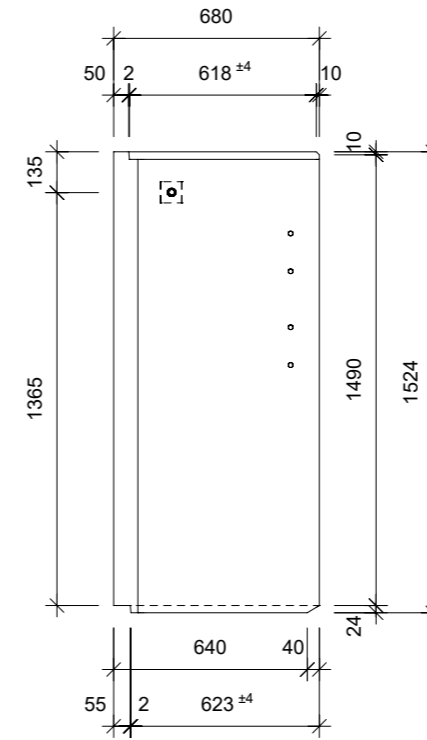

### Ansicht 1-1, 1:25

### Schnitt 2-2, 1:25

### Grundriss, 1:25

### Isometrie

Rubrik: H2001	Art.-Nr: 127114	HW: 11	Massstab: 1:25	Format: DIN A3
Lichtschacht			Gezeichnet: 08.06.2023/JCD	Geprüft: 08.06.2023/ange/hawü
Lichtschacht			Änderung:	Geprüft:
LW 170 x 60 cm			Änderung:	Geprüft:
			Änderung:	Geprüft:
L 1700 mm, B 600 mm, H 1500 mm			Ersetzt:	
<b>CREABETON</b> CREABETON BAUSTOFF AG 6221 Rickenbach LU info@creabeton-baustoff.ch Telefon 0848 400 401 CREABETON MATERIAUX AG 3250 Lyss BE			Plan-Nr: H2001_127114_11_PZ_01_01	
<small>Diese Zeichnung ist geistiges Eigentum des HW und darf ohne deren Einwilligung weder kopiert, vervielfältigt, weitergegeben, noch zur Ausführung benutzt werden. Art. 5 des Bundesgesetzes gegen den unlauteren Wettbewerb (UWG).</small>				