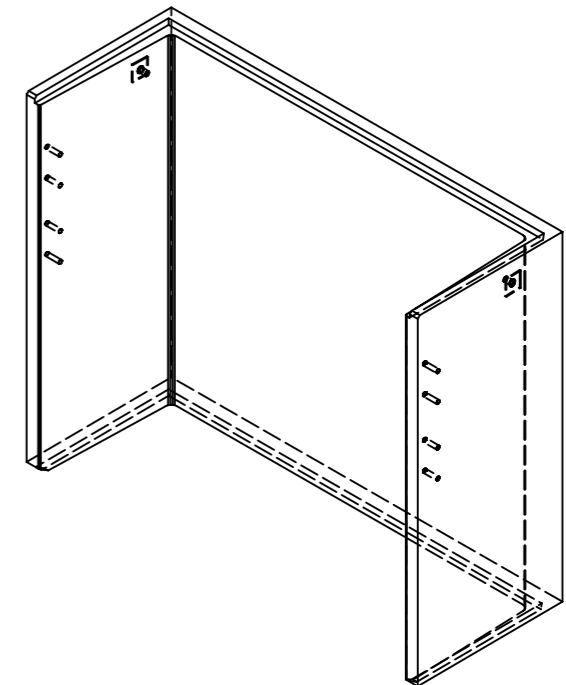

### Ansicht 1-1, 1:25

### Schnitt 2-2, 1:25

### Isometrie

Rubrik: H2001	Art.-Nr: 127114	HW: 11	Massstab: 1:25	Format: DIN A3
Lichtschacht			Gezeichnet: 08.06.2023/JCD	Geprüft: 08.06.2023/ange/hawü
Lichtschacht			Änderung:	Geprüft:
LW 170 x 60 cm			Änderung:	Geprüft:
			Änderung:	Geprüft:
L 1700 mm, B 600 mm, H 1500 mm			Ersetzt:	
<b>CREABETON</b> CREABETON BAUSTOFF AG 6221 Rickenbach LU info@creabeton-baustoff.ch Telefon 0848 400 401 CREABETON MATERIAUX AG 3250 Lyss BE			Plan-Nr: H2001_127114_11_PZ_01_01	
<small>Diese Zeichnung ist geistiges Eigentum des HW und darf ohne deren Einwilligung weder kopiert, vervielfältigt, weitergegeben, noch zur Ausführung benutzt werden. Art. 5 des Bundesgesetzes gegen den unlauteren Wettbewerb (UWG).</small>				