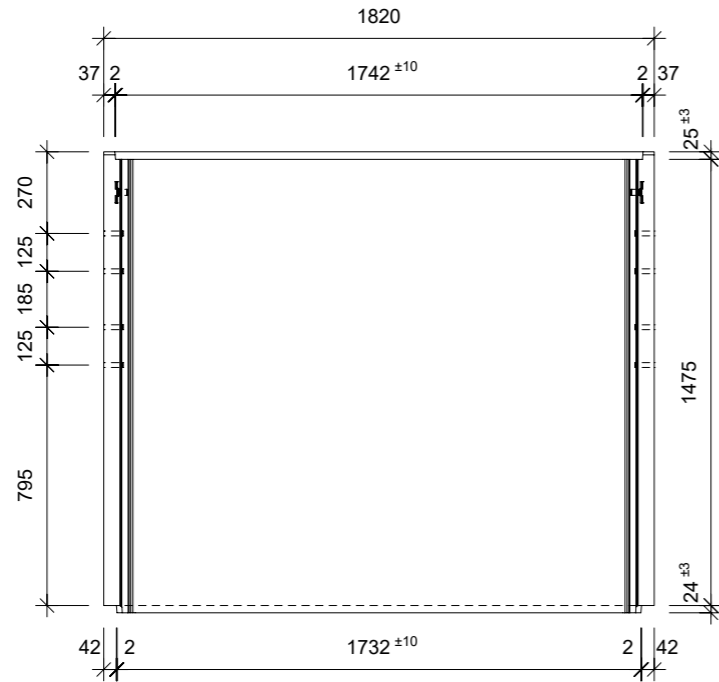

### Ansicht 1-1, 1:25

### Schnitt 2-2, 1:25

### Grundriss, 1:25

### Isometrie

Rubrik: H2001	Art.-Nr: 127114	HW: 11	Massstab: 1:25	Format: DIN A3
Lichtschacht			Gezeichnet: 08.06.2023/JCD	Geprüft: 08.06.2023/ange/hawü
Lichtschacht			Änderung:	Geprüft:
LW 170 x 60 cm			Änderung:	Geprüft:
			Änderung:	Geprüft:
L 1700 mm, B 600 mm, H 1500 mm			Ersetzt:	
<b>CREABETON</b> CREABETON BAUSTOFF AG 6221 Rickenbach LU info@creabeton-baustoff.ch Telefon 0848 400 401 CREABETON MATERIAUX AG 3250 Lyss BE			Plan-Nr: H2001_127114_11_PZ_01_01	
<small>Diese Zeichnung ist geistiges Eigentum des HW und darf ohne deren Einwilligung weder kopiert, vervielfältigt, weitergegeben, noch zur Ausführung benutzt werden. Art. 5 des Bundesgesetzes gegen den unlauteren Wettbewerb (UWG).</small>				