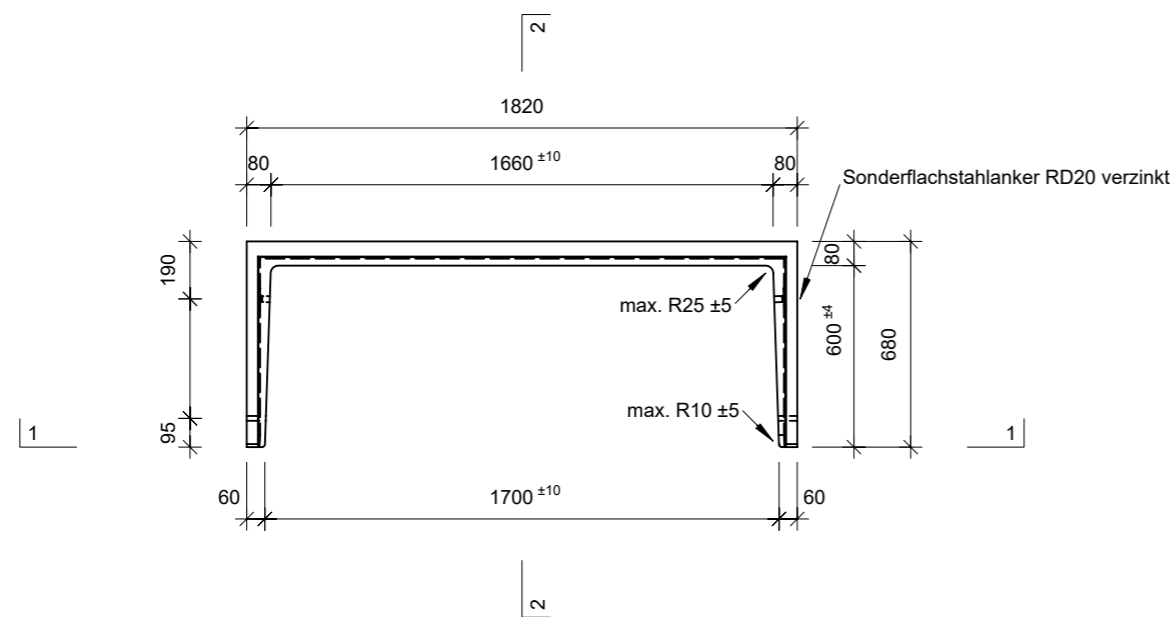

### Ansicht 1-1, 1:25

### Schnitt 2-2, 1:25

### Grundriss, 1:25

### Isometrie

Rubrik: H2001	Art.-Nr: 127114	HW: 11	Massstab: 1:25	Format: DIN A3
Lichtschacht			Gezeichnet: 08.06.2023/JCD	Geprüft: 08.06.2023/ange/hawü
Lichtschacht			Änderung:	Geprüft:
LW 170 x 60 cm			Änderung:	Geprüft:
			Änderung:	Geprüft:
L 1700 mm, B 600 mm, H 1500 mm			Ersetzt:	
<b>CREABETON</b> CREABETON BAUSTOFF AG 6221 Rickenbach LU info@creabeton-baustoff.ch Telefon 0848 400 401 CREABETON MATERIAUX AG 3250 Lyss BE			Plan-Nr: H2001_127114_11_PZ_01_01	
<small>Diese Zeichnung ist geistiges Eigentum des HW und darf ohne deren Einwilligung weder kopiert, vervielfältigt, weitergegeben, noch zur Ausführung benutzt werden. Art. 5 des Bundesgesetzes gegen den unlauteren Wettbewerb (UWG).</small>				