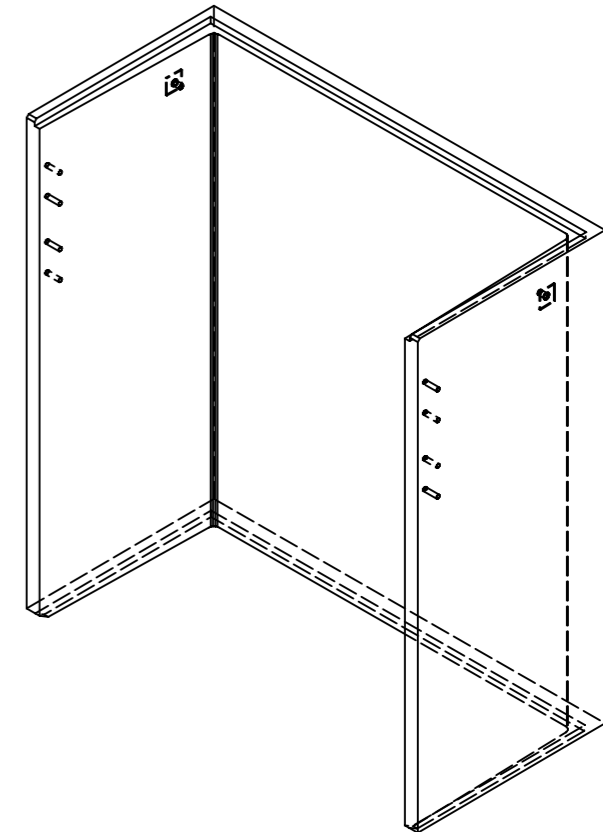

Ansicht 1-1, 1:25

Schnitt 2-2, 1:25

Isometrie

Grundriss, 1:25

Rubrik: H2001	Art.-Nr: 126728	HW: 11	Massstab: 1:25	Format: DIN A3
Lichtschacht			Gezeichnet: 08.06.2023/JCD	Geprüft: 08.06.2023/ange/hawü
Lichtschacht			Änderung:	Geprüft:
LW 170 x 80 cm			Änderung:	Geprüft:
			Änderung:	Geprüft:
L 1710 mm, B 800 mm, H 2000 mm			Ersetzt:	
 CREABETON BAUSTOFF AG 6221 Rickenbach LU info@creabeton-baustoff.ch Telefon 0848 400 401 CREABETON MATERIAUX AG 3250 Lyss BE			Plan-Nr: H2001_126728_11_PZ_01_01	
<small>Diese Zeichnung ist geistiges Eigentum des HW und darf ohne deren Einwilligung weder kopiert, vervielfältigt, weitergegeben, noch zur Ausführung benutzt werden. Art. 5 des Bundesgesetzes gegen den unlauteren Wettbewerb (UWG).</small>				