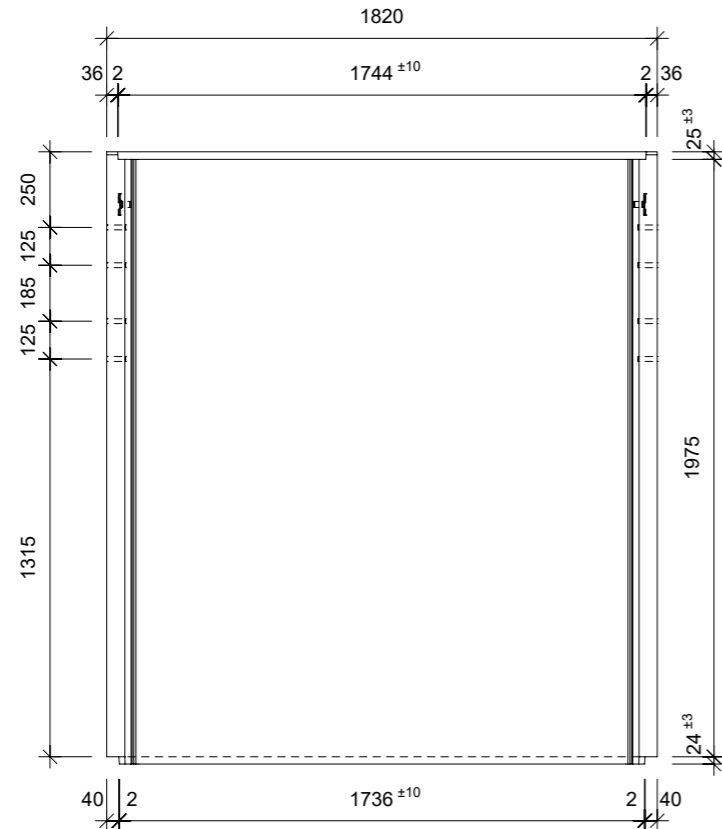

Ansicht 1-1, 1:25

Schnitt 2-2, 1:25

Isometrie

Grundriss, 1:25

Rubrik: H2001	Art.-Nr: 126728	HW: 11	Massstab: 1:25	Format: DIN A3
Lichtschacht			Gezeichnet: 08.06.2023/JCD	Geprüft: 08.06.2023/ange/hawü
Lichtschacht			Änderung:	Geprüft:
LW 170 x 80 cm			Änderung:	Geprüft:
			Änderung:	Geprüft:
L 1710 mm, B 800 mm, H 2000 mm			Ersetzt:	
 CREABETON BAUSTOFF AG 6221 Rickenbach LU info@creabeton-baustoff.ch Telefon 0848 400 401 CREABETON MATERIAUX AG 3250 Lyss BE			Plan-Nr: H2001_126728_11_PZ_01_01	
<small>Diese Zeichnung ist geistiges Eigentum des HW und darf ohne deren Einwilligung weder kopiert, vervielfältigt, weitergegeben, noch zur Ausführung benutzt werden. Art. 5 des Bundesgesetzes gegen den unlauteren Wettbewerb (UWG).</small>				