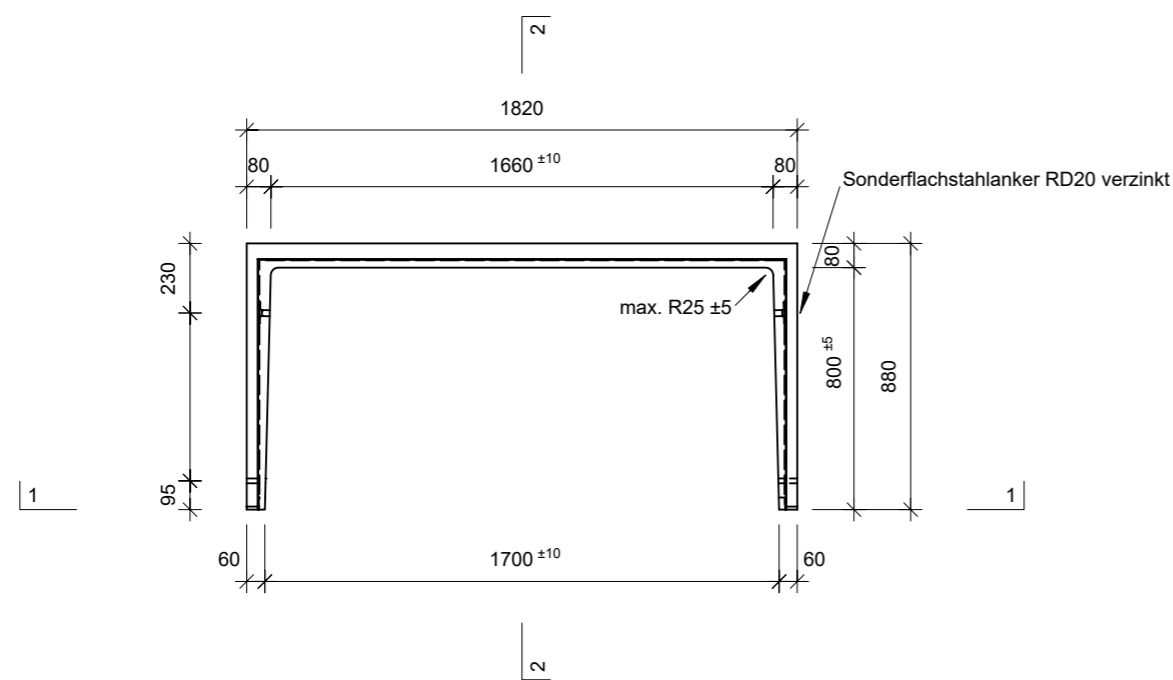

Ansicht 1-1, 1:25

Schnitt 2-2, 1:25

Isometrie

Grundriss, 1:25

Rubrik: H2001	Art.-Nr: 126728	HW: 11	Massstab: 1:25	Format: DIN A3
Lichtschacht			Gezeichnet: 08.06.2023/JCD	Geprüft: 08.06.2023/ange/hawü
Lichtschacht			Änderung:	Geprüft:
LW 170 x 80 cm			Änderung:	Geprüft:
			Änderung:	Geprüft:
L 1710 mm, B 800 mm, H 2000 mm			Ersetzt:	
 CREABETON BAUSTOFF AG 6221 Rickenbach LU info@creabeton-baustoff.ch Telefon 0848 400 401 CREABETON MATERIAUX AG 3250 Lyss BE			Plan-Nr: H2001_126728_11_PZ_01_01	
<small>Diese Zeichnung ist geistiges Eigentum des HW und darf ohne deren Einwilligung weder kopiert, vervielfältigt, weitergegeben, noch zur Ausführung benutzt werden. Art. 5 des Bundesgesetzes gegen den unlauteren Wettbewerb (UWG).</small>				