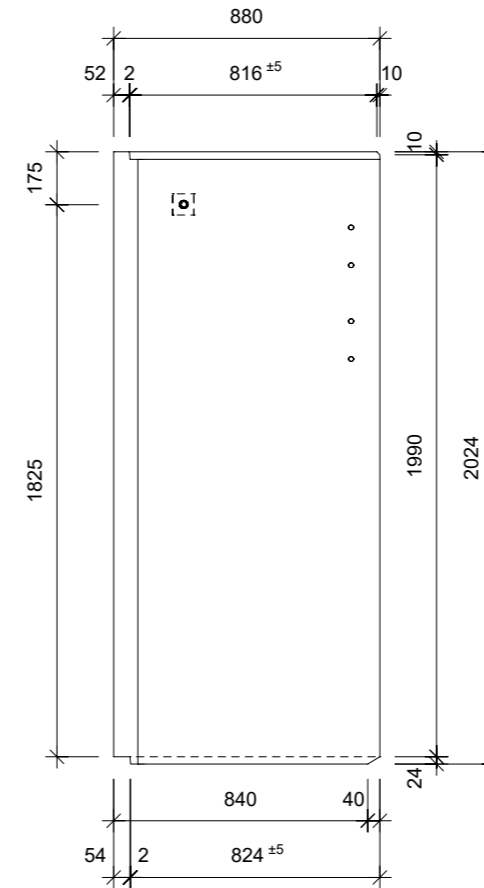

Ansicht 1-1, 1:25

Schnitt 2-2, 1:25

Isometrie

Grundriss, 1:25

Rubrik: H2001	Art.-Nr: 126728	HW: 11	Massstab: 1:25	Format: DIN A3
Lichtschacht			Gezeichnet: 08.06.2023/JCD	Geprüft: 08.06.2023/ange/hawü
Lichtschacht			Änderung:	Geprüft:
LW 170 x 80 cm			Änderung:	Geprüft:
			Änderung:	Geprüft:
L 1710 mm, B 800 mm, H 2000 mm			Ersetzt:	
 CREABETON BAUSTOFF AG 6221 Rickenbach LU info@creabeton-baustoff.ch Telefon 0848 400 401 CREABETON MATERIAUX AG 3250 Lyss BE			Plan-Nr: H2001_126728_11_PZ_01_01	
<small>Diese Zeichnung ist geistiges Eigentum des HW und darf ohne deren Einwilligung weder kopiert, vervielfältigt, weitergegeben, noch zur Ausführung benutzt werden. Art. 5 des Bundesgesetzes gegen den unlauteren Wettbewerb (UWG).</small>				