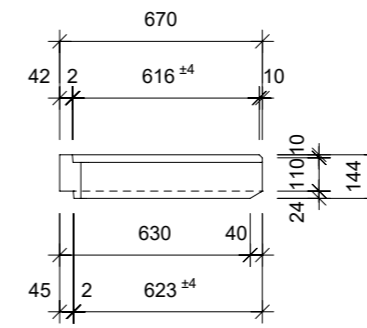

Ansicht 1-1, 1:25

Schnitt 2-2, 1:25

Grundriss, 1:25

Isometrie

Rubrik: H2001	Art.-Nr: 125959	HW: 11	Massstab: 1:25	Format: DIN A3
Lichtschacht			Gezeichnet: 08.06.2023/JCD	Geprüft: 08.06.2023/ange/hawü
Lichtschacht			Änderung:	Geprüft:
LW 140 x 60 cm			Änderung:	Geprüft:
			Änderung:	Geprüft:
L 1400 mm, B 600 mm, H 120 mm			Ersetzt:	
 CREABETON BAUSTOFF AG 6221 Rickenbach LU info@creabeton-baustoff.ch Telefon 0848 400 401 CREABETON MATERIAUX AG 3250 Lyss BE			Plan-Nr: H2001_125959_11_PZ_01_01	
<small>Diese Zeichnung ist geistiges Eigentum des HW und darf ohne deren Einwilligung weder kopiert, vervielfältigt, weitergegeben, noch zur Ausführung benutzt werden. Art. 5 des Bundesgesetzes gegen den unlauteren Wettbewerb (UWG).</small>				