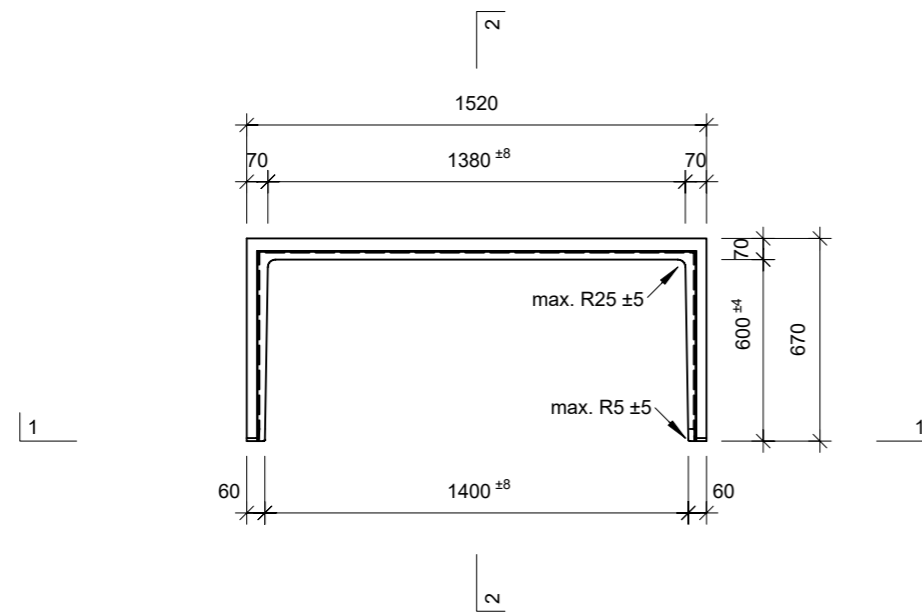

Ansicht 1-1, 1:25

Schnitt 2-2, 1:25

Grundriss, 1:25

Isometrie

Rubrik: H2001	Art.-Nr: 125959	HW: 11	Massstab: 1:25	Format: DIN A3
Lichtschacht			Gezeichnet: 08.06.2023/JCD	Geprüft: 08.06.2023/ange/hawü
Lichtschacht			Änderung:	Geprüft:
LW 140 x 60 cm			Änderung:	Geprüft:
			Änderung:	Geprüft:
L 1400 mm, B 600 mm, H 120 mm			Ersetzt:	
 CREABETON BAUSTOFF AG 6221 Rickenbach LU info@creabeton-baustoff.ch Telefon 0848 400 401 CREABETON MATERIAUX AG 3250 Lyss BE			Plan-Nr: H2001_125959_11_PZ_01_01	
<small>Diese Zeichnung ist geistiges Eigentum des HW und darf ohne deren Einwilligung weder kopiert, vervielfältigt, weitergegeben, noch zur Ausführung benutzt werden. Art. 5 des Bundesgesetzes gegen den unlauteren Wettbewerb (UWG).</small>				