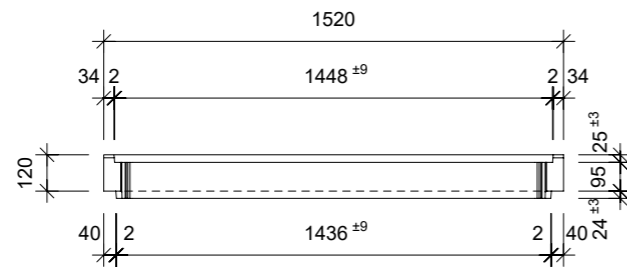

Ansicht 1-1, 1:25

Schnitt 2-2, 1:25

Grundriss, 1:25

Isometrie

Rubrik: H2001	Art.-Nr: 125959	HW: 11	Massstab: 1:25	Format: DIN A3
Lichtschacht			Gezeichnet: 08.06.2023/JCD	Geprüft: 08.06.2023/ange/hawü
Lichtschacht			Änderung:	Geprüft:
LW 140 x 60 cm			Änderung:	Geprüft:
			Änderung:	Geprüft:
L 1400 mm, B 600 mm, H 120 mm			Ersetzt:	
 CREABETON BAUSTOFF AG 6221 Rickenbach LU info@creabeton-baustoff.ch Telefon 0848 400 401 CREABETON MATERIAUX AG 3250 Lyss BE			Plan-Nr: H2001_125959_11_PZ_01_01	
<small>Diese Zeichnung ist geistiges Eigentum des HW und darf ohne deren Einwilligung weder kopiert, vervielfältigt, weitergegeben, noch zur Ausführung benutzt werden. Art. 5 des Bundesgesetzes gegen den unlauteren Wettbewerb (UWG).</small>				