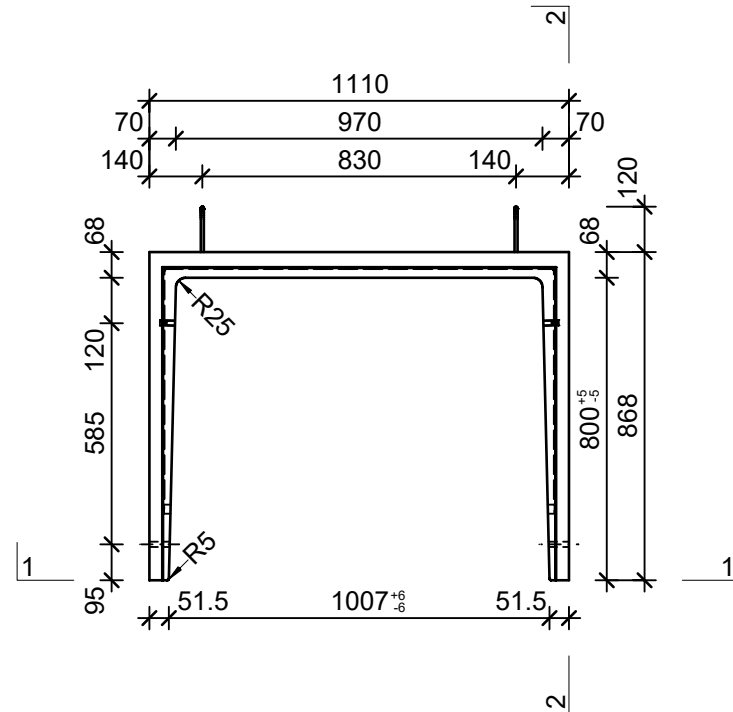

Schnitt 1-1, 1:20

Schnitt 2-2, 1:20

Grundriss, 1:20

Isometrie, 1:20

Rubrik: H2001	Art.-Nr: 125472	HW: 76	Massstab: 1:20	Format: DIN A3
Lichtschächte			Gezeichnet: 23.11.2021 / JCD	Geprüft: 23.11.2021 / RO
Lichtschacht bewehrt LW 100 x 80 cm			Änderung: 07.03.2023 / trg	Geprüft: 07.03.2023 / RO
			Änderung: /	Geprüft: /
			Änderung: /	Geprüft: /
L 1010mm, B 800mm, H 1250mm			Ersetzt:	
CREABETON AG 6221 Rickenbach LU info@creabeton.ch Telefon 0848 400 401 CREABETON PRODUKTIONS AG 7203 Trimmis GR			Plan-Nr: H2001_125472_76_PZ_01_02	
<small>Diese Zeichnung ist geistiges Eigentum des HW und darf ohne deren Einwilligung weder kopiert, vervielfältigt, weitergegeben, noch zur Ausführung benutzt werden. Art. 5 des Bundesgesetzes gegen den unlauteren Wettbewerb (UWG).</small>				