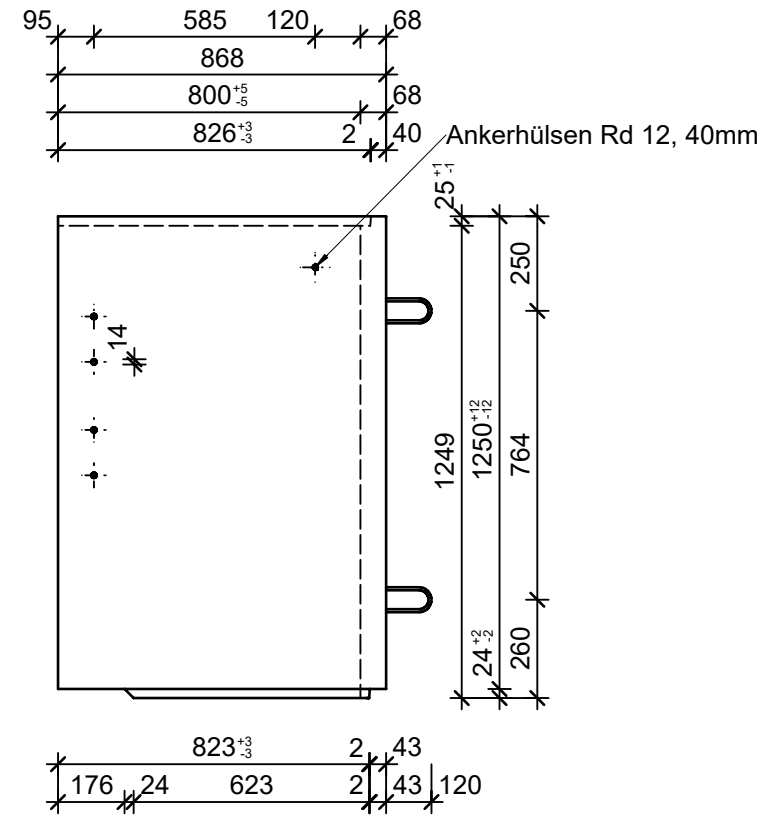

Schnitt 1-1, 1:20

Schnitt 2-2, 1:20

Grundriss, 1:20

Isometrie, 1:20

Rubrik: H2001	Art.-Nr: 125472	HW: 76	Massstab: 1:20	Format: DIN A3
Lichtschächte			Gezeichnet: 23.11.2021 / JCD	Geprüft: 23.11.2021 / RO
Lichtschacht bewehrt LW 100 x 80 cm			Änderung: 07.03.2023 / trg	Geprüft: 07.03.2023 / RO
			Änderung: /	Geprüft: /
			Änderung: /	Geprüft: /
L 1010mm, B 800mm, H 1250mm			Ersetzt:	
CREABETON AG 6221 Rickenbach LU info@creabeton.ch Telefon 0848 400 401 CREABETON PRODUKTIONS AG 7203 Trimmis GR			Plan-Nr: H2001_125472_76_PZ_01_02	
<small>Diese Zeichnung ist geistiges Eigentum des HW und darf ohne deren Einwilligung weder kopiert, vervielfältigt, weitergegeben, noch zur Ausführung benutzt werden. Art. 5 des Bundesgesetzes gegen den unlauteren Wettbewerb (UWG).</small>				