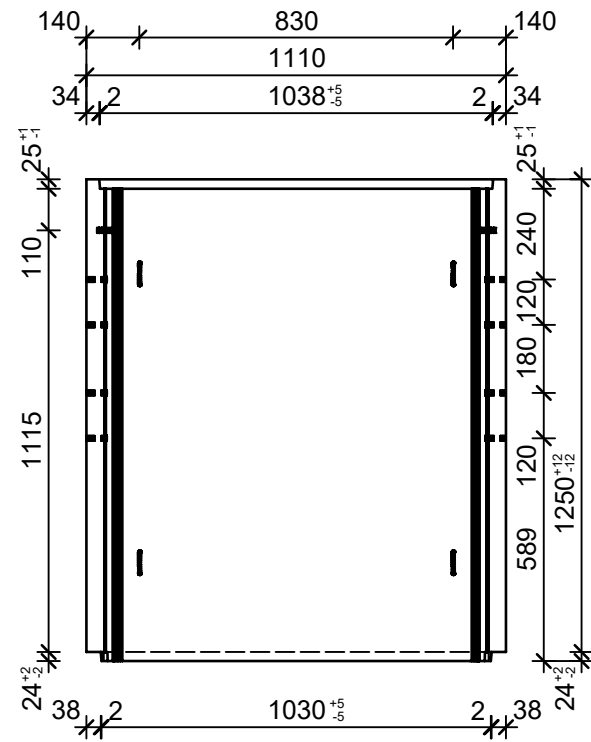

Schnitt 1-1, 1:20

Schnitt 2-2, 1:20

Grundriss, 1:20

Isometrie, 1:20

Rubrik: H2001	Art.-Nr: 125472	HW: 76	Massstab: 1:20	Format: DIN A3
Lichtschächte			Gezeichnet: 23.11.2021 / JCD	Geprüft: 23.11.2021 / RO
Lichtschacht bewehrt LW 100 x 80 cm			Änderung: 07.03.2023 / trg	Geprüft: 07.03.2023 / RO
			Änderung: /	Geprüft: /
			Änderung: /	Geprüft: /
L 1010mm, B 800mm, H 1250mm			Ersetzt:	
CREABETON AG 6221 Rickenbach LU info@creabeton.ch Telefon 0848 400 401 CREABETON PRODUKTIONS AG 7203 Trimmis GR			Plan-Nr: H2001_125472_76_PZ_01_02	
<small>Diese Zeichnung ist geistiges Eigentum des HW und darf ohne deren Einwilligung weder kopiert, vervielfältigt, weitergegeben, noch zur Ausführung benutzt werden. Art. 5 des Bundesgesetzes gegen den unlauteren Wettbewerb (UWG).</small>				