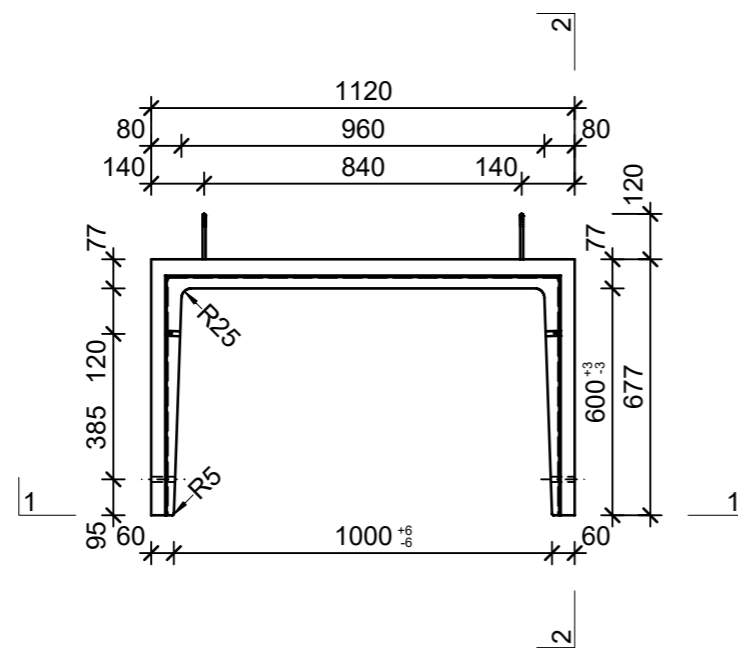

Grundriss, 1:20