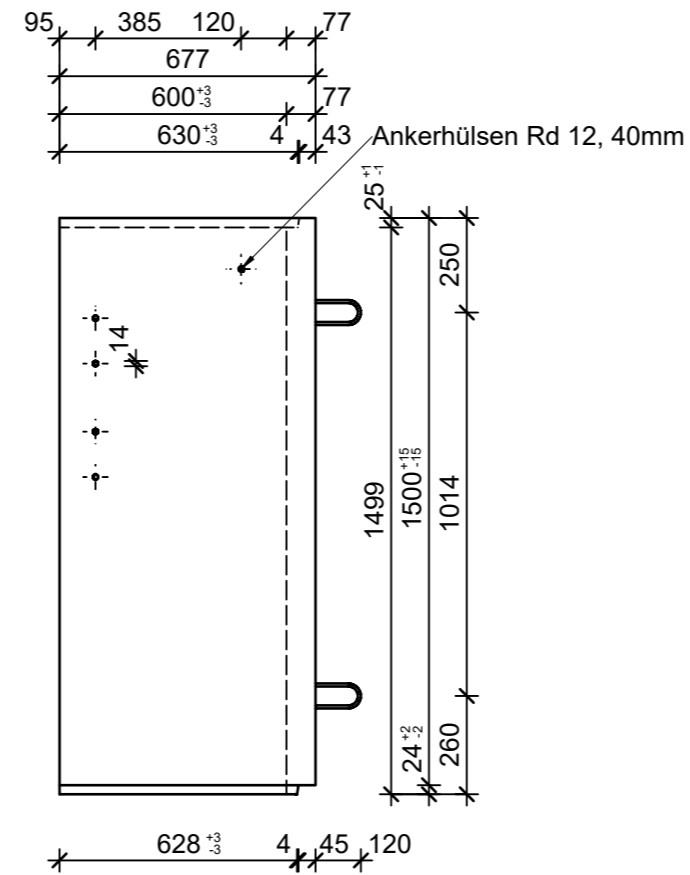

Schnitt 2-2, 1:20