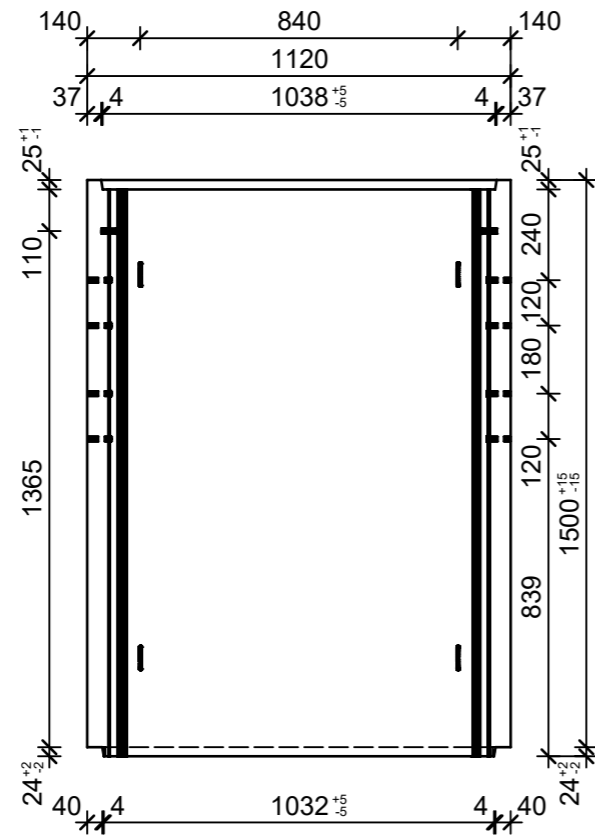

Schnitt 1-1, 1:20