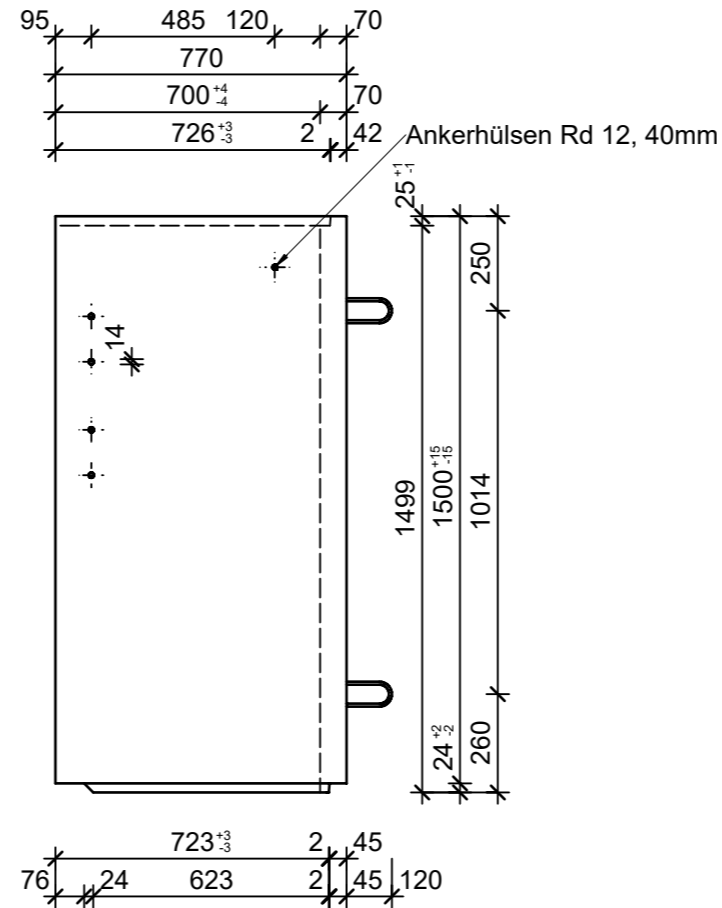

Schnitt 1-1, 1:20

Schnitt 2-2, 1:20

Grundriss, 1:20

Isometrie, 1:20

Rubrik: H2001	Art.-Nr: 123738	HW: 76	Massstab: 1:20	Format: DIN A3
Lichtschächte			Gezeichnet: 23.11.2021 / JCD	Geprüft: 23.11.2021 / RO
Lichtschacht bewehrt LW 80 x 70 cm			Änderung: 07.03.2023 / trg	Geprüft: 07.03.2023 / RO
			Änderung: /	Geprüft: /
			Änderung: /	Geprüft: /
L 805mm, B 700mm, H 1500mm			Ersetzt:	
 <b>CREABETON AG</b> 6221 Rickenbach LU info@creabeton.ch Telefon 0848 400 401 <b>CREABETON PRODUKTIONS AG</b> 7203 Trimmis GR			Plan-Nr: H2001_123738_76_PZ_01_02	
<small>Diese Zeichnung ist geistiges Eigentum des HW und darf ohne deren Einwilligung weder kopiert, vervielfältigt, weitergegeben, noch zur Ausführung benutzt werden. Art. 5 des Bundesgesetzes gegen den unlauteren Wettbewerb (UWG).</small>				