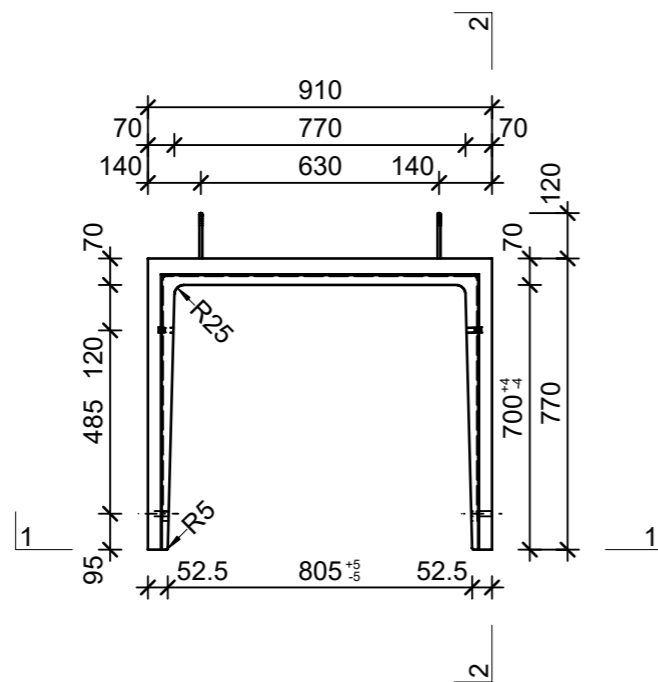

Schnitt 1-1, 1:20

Schnitt 2-2, 1:20

Grundriss, 1:20

Isometrie, 1:20

Rubrik: H2001	Art.-Nr: 123738	HW: 76	Massstab: 1:20	Format: DIN A3
Lichtschächte			Gezeichnet: 23.11.2021 / JCD	Geprüft: 23.11.2021 / RO
Lichtschacht bewehrt LW 80 x 70 cm			Änderung: 07.03.2023 / trg	Geprüft: 07.03.2023 / RO
			Änderung: /	Geprüft: /
			Änderung: /	Geprüft: /
L 805mm, B 700mm, H 1500mm			Ersetzt:	
 <b>CREABETON AG</b> 6221 Rickenbach LU info@creabeton.ch Telefon 0848 400 401 <b>CREABETON PRODUKTIONS AG</b> 7203 Trimmis GR			Plan-Nr: H2001_123738_76_PZ_01_02	
<small>Diese Zeichnung ist geistiges Eigentum des HW und darf ohne deren Einwilligung weder kopiert, vervielfältigt, weitergegeben, noch zur Ausführung benutzt werden. Art. 5 des Bundesgesetzes gegen den unlauteren Wettbewerb (UWG).</small>				