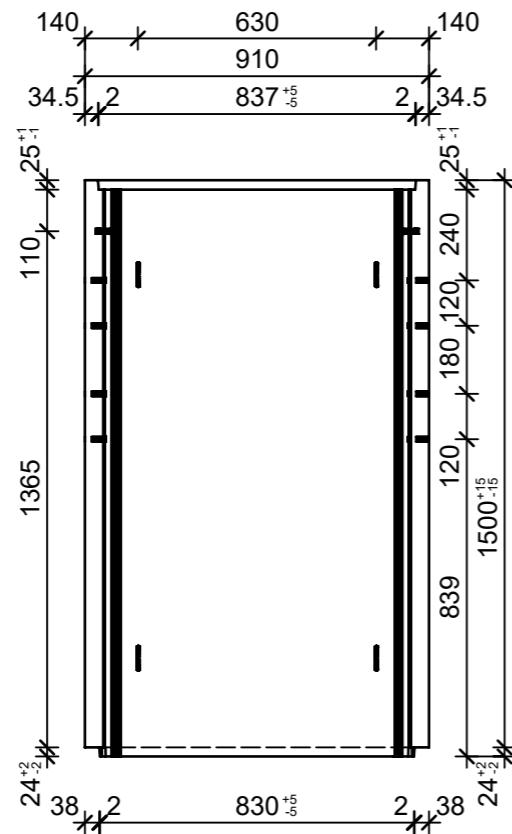

Schnitt 1-1, 1:20

Schnitt 2-2, 1:20

Grundriss, 1:20

Isometrie, 1:20

Rubrik: H2001	Art.-Nr: 123738	HW: 76	Massstab: 1:20	Format: DIN A3
Lichtschächte			Gezeichnet: 23.11.2021 / JCD	Geprüft: 23.11.2021 / RO
Lichtschacht bewehrt LW 80 x 70 cm			Änderung: 07.03.2023 / trg	Geprüft: 07.03.2023 / RO
			Änderung: /	Geprüft: /
			Änderung: /	Geprüft: /
L 805mm, B 700mm, H 1500mm			Ersetzt:	
 <b>CREABETON AG</b> 6221 Rickenbach LU info@creabeton.ch Telefon 0848 400 401 <b>CREABETON PRODUKTIONS AG</b> 7203 Trimmis GR			Plan-Nr: H2001_123738_76_PZ_01_02	
<small>Diese Zeichnung ist geistiges Eigentum des HW und darf ohne deren Einwilligung weder kopiert, vervielfältigt, weitergegeben, noch zur Ausführung benutzt werden. Art. 5 des Bundesgesetzes gegen den unlauteren Wettbewerb (UWG).</small>				