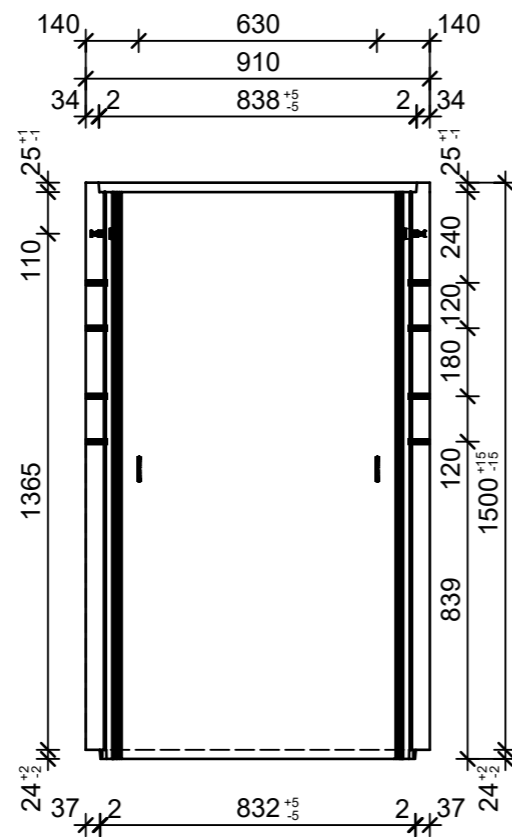

Schnitt 1-1, 1:20

Schnitt 2-2, 1:20

Grundriss, 1:20

Isometrie, 1:20

Rubrik: H2001	Art.-Nr: 123738	HW: 71	Massstab: 1:20	Format: DIN A3
Lichtschächte			Gezeichnet: 08.07.2021 / JCD	Geprüft: 08.07.2021 / RO
Lichtschacht bewehrt LW 80 x 70 cm			Änderung: /	Geprüft: /
			Änderung:	Geprüft:
			Änderung:	Geprüft:
L 805mm, B 700mm, H 1500mm			Ersetzt:	
 <b>CREABETON BAUSTOFF AG</b> 6221 Rickenbach LU info@creabeton-baustoff.ch Telefon 0848 400 401 <b>CREABETON PRODUKTIONS AG</b> 5201 Brugg AG			Plan-Nr: H2001_123738_71_PZ_01_01	
<small>Diese Zeichnung ist geistiges Eigentum des HW und darf ohne deren Einwilligung weder kopiert, vervielfältigt, weitergegeben, noch zur Ausführung benutzt werden. Art. 5 des Bundesgesetzes gegen den unlauteren Wettbewerb (UWG).</small>				