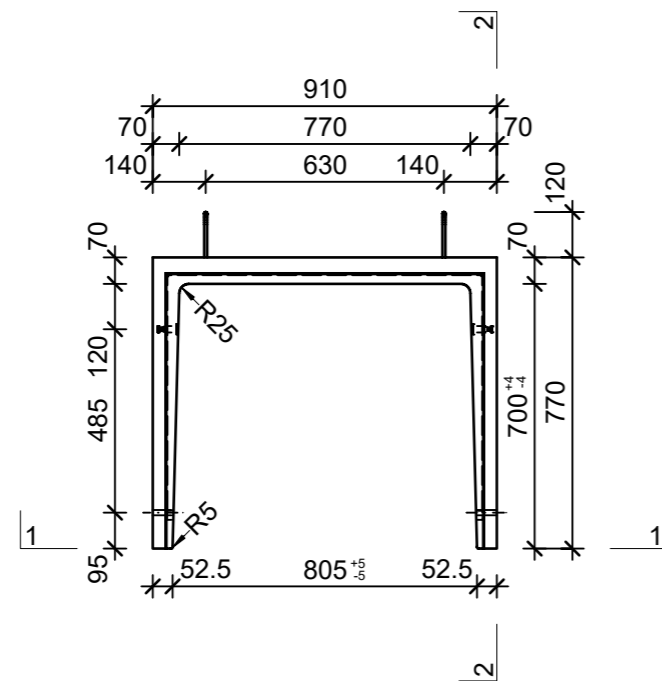

Schnitt 1-1, 1:20

Schnitt 2-2, 1:20

Grundriss, 1:20

Isometrie, 1:20

Rubrik: H2001	Art.-Nr: 123738	HW: 71	Massstab: 1:20	Format: DIN A3
Lichtschächte			Gezeichnet: 08.07.2021 / JCD	Geprüft: 08.07.2021 / RO
Lichtschacht bewehrt LW 80 x 70 cm			Änderung: /	Geprüft: /
			Änderung:	Geprüft:
			Änderung:	Geprüft:
L 805mm, B 700mm, H 1500mm			Ersetzt:	
 <b>CREABETON BAUSTOFF AG</b> 6221 Rickenbach LU info@creabeton-baustoff.ch Telefon 0848 400 401 <b>CREABETON PRODUKTIONS AG</b> 5201 Brugg AG			Plan-Nr: H2001_123738_71_PZ_01_01	
<small>Diese Zeichnung ist geistiges Eigentum des HW und darf ohne deren Einwilligung weder kopiert, vervielfältigt, weitergegeben, noch zur Ausführung benutzt werden. Art. 5 des Bundesgesetzes gegen den unlauteren Wettbewerb (UWG).</small>				