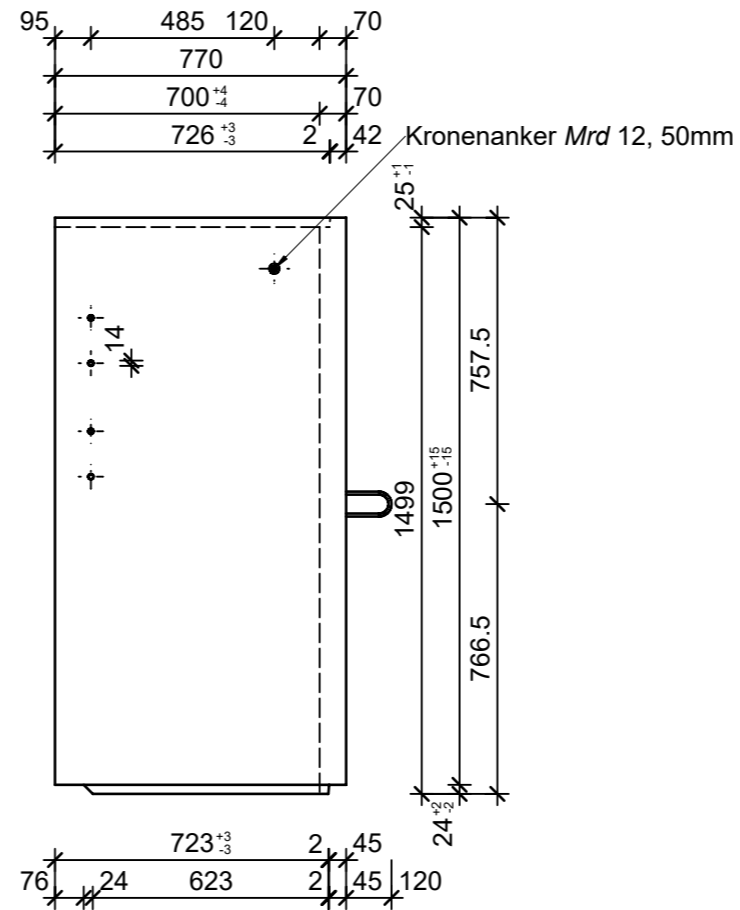

Schnitt 1-1, 1:20

Schnitt 2-2, 1:20

Grundriss, 1:20

Isometrie, 1:20

Rubrik: H2001	Art.-Nr: 123738	HW: 71	Massstab: 1:20	Format: DIN A3
Lichtschächte			Gezeichnet: 08.07.2021 / JCD	Geprüft: 08.07.2021 / RO
Lichtschacht bewehrt LW 80 x 70 cm			Änderung: /	Geprüft: /
			Änderung:	Geprüft:
			Änderung:	Geprüft:
L 805mm, B 700mm, H 1500mm			Ersetzt:	
 <b>CREABETON BAUSTOFF AG</b> 6221 Rickenbach LU info@creabeton-baustoff.ch Telefon 0848 400 401 <b>CREABETON PRODUKTIONS AG</b> 5201 Brugg AG			Plan-Nr: H2001_123738_71_PZ_01_01	
<small>Diese Zeichnung ist geistiges Eigentum des HW und darf ohne deren Einwilligung weder kopiert, vervielfältigt, weitergegeben, noch zur Ausführung benutzt werden. Art. 5 des Bundesgesetzes gegen den unlauteren Wettbewerb (UWG).</small>				